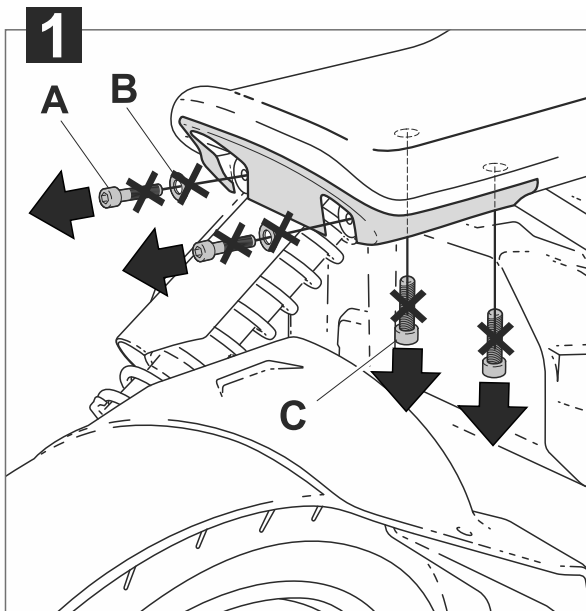

SHAD

BMW CE 04 '22

TOP MASTER W0CE42ST

BCN

1 263076 x 1

2 260648 x 2
Ø16 Ø9 x 5

3 304045 x 4
Ø8

4 304039 x 2
M8 x 40 DIN 7380

5 304053 x 2
M8x30 DIN 7380

WARNING!

GB Do not fully tighten the screws until it is ensured that the KIT is correctly attached and aligned.

E No apretar los tornillos del todo hasta asegurarse que el KIT está correctamente colocado y alineado.

D Ziehen Sie die Schrauben nicht ganz fest, bevor Sie sich nicht vergewissert haben, daß der Bausatz korrekt eingestellt und ausgerichtet ist.

I Non stringere del tutto le viti fin tanto non si è sicuri che il kit è collocato correttamente e allineato.

F Ne pas serrer les vis avant d'être sûr que le KIT soit correctement positionné et ajusté.