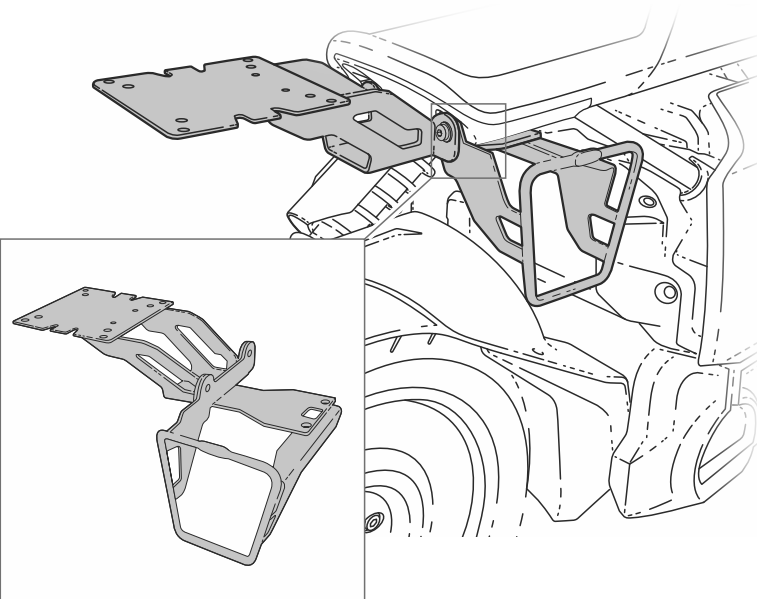

TOP MASTER AND SR

IMPORTANT: Based on European models. For compatibility with models in other continen check www.shad.es

WWW.SHAD.ES

REF. 500479 Edition 1^a