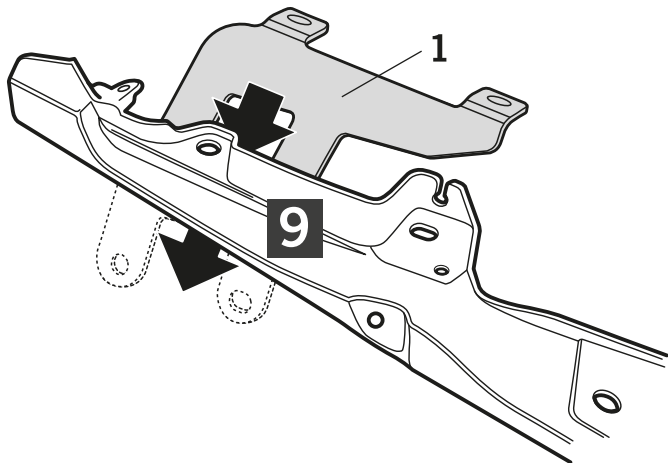

### ! WARNING!

- GB** Do not fully tighten the screws until it is ensured that the KIT is correctly attached and aligned.  
**E** No apretar los tornillos del todo hasta asegurarse que el KIT está correctamente colocado y alineado.  
**D** Ziehen Sie die Schrauben nicht ganz fest, bevor Sie sich nicht vergewissert haben, daß der Bausatz korrekt eingestellt und ausgerichtet ist.  
**I** Non stringere del tutto le viti fin tanto non si è sicuri che il kit è collocato correttamente e allineato.  
**F** Ne pas serrer les vis avant d'être sûr que le KIT est correctement monté et ajusté.

**ATTENTION:** For a full equip assembly, mount the 3p system or Side Bag Holder after the Top master.

TOP MASTER  
+  
3P SYSTEM

TOP MASTER  
+  
SIDE BAG HOLDER

D