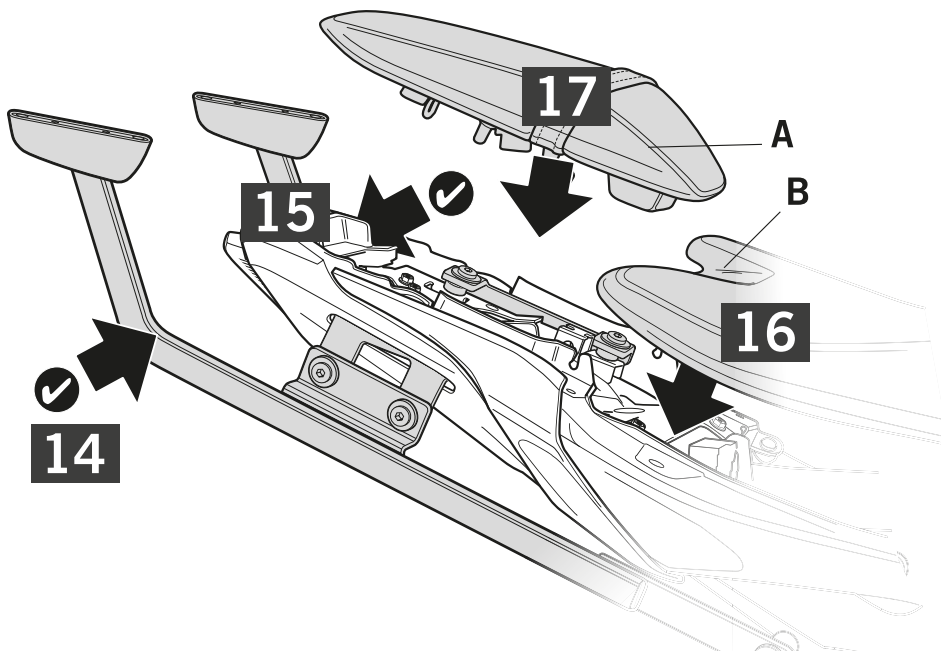

### ! WARNING!

- GB** Do not fully tighten the screws until it is ensured that the KIT is correctly attached and aligned.  
**E** No apretar los tornillos del todo hasta asegurarse que el KIT está correctamente colocado y alineado.  
**D** Ziehen Sie die Schrauben nicht ganz fest, bevor Sie sich nicht vergewissert haben, daß der Bausatz korrekt eingestellt und ausgerichtet ist.  
**I** Non stringere del tutto le viti fin tanto non si è sicuri che il kit è collocato correttamente e allineato.  
**F** Ne pas serrer les vis avant d'être sûr que le KIT est correctement monté et ajusté.

**ATTENTION:** For a full equip assembly, mount the 3p system or Side Bag Holder after the Top master.

TOP MASTER  
+  
3P SYSTEM

TOP MASTER  
+  
SIDE BAG HOLDER

D