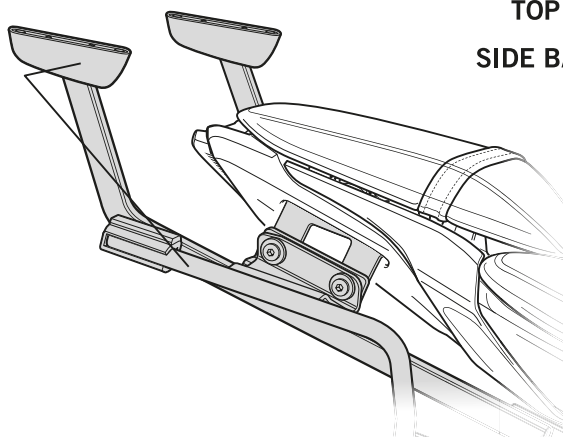

### ! WARNING!

- GB** Do not fully tighten the screws until it is ensured that the KIT is correctly attached and aligned.  
**E** No apretar los tornillos del todo hasta asegurarse que el KIT está correctamente colocado y alineado.  
**D** Ziehen Sie die Schrauben nicht ganz fest, bevor Sie sich nicht vergewissert haben, daß der Bausatz korrekt eingestellt und ausgerichtet ist.  
**I** Non stringere del tutto le viti fin tanto non si è sicuri che il kit è collocato correttamente e allineato.  
**F** Ne pas serrer les vis avant d'être sûr que le KIT est correctement monté et ajusté.

**ATTENTION:** For a full equip assembly, mount the 3p system or Side Bag Holder after the Top master.

TOP MASTER  
+  
3P SYSTEM

TOP MASTER  
+  
SIDE BAG HOLDER

D