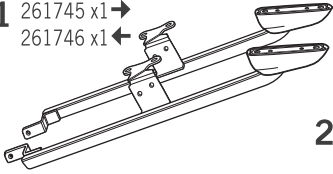

SHAD

HONDA CB 500F / CBR 500R '14 KIT TOP H0CF54ST

1 261745 x1 →
261746 x1 ←

2 261743 x1 →
261744 x1 ←

3 260417 x2
Ø16 Ø9 x 16

4 303020 x 6
Ø8

5 304036 x2
M8 x 45 Din 7380

6 304074 x4
M8 x 20 Din 912

7 303018 x4
Ø8

8 304053 x4
M8 x 30 Din 7380

! WARNING!

GB

Do not fully tighten the screws until it is ensured that the KIT is correctly attached and aligned.

E

No apretar los tornillos del todo hasta asegurarse que el KIT está correctamente colocado y alineado.

D

Ziehen Sie die Schrauben nicht ganz fest, bevor Sie sich nicht vergewissert haben, daß der Bausatz korrekt eingestellt und ausgerichtet ist.

I

Non stringere del tutto le viti fin tanto non si è sicuri che il kit è collocato correttamente e allineato.