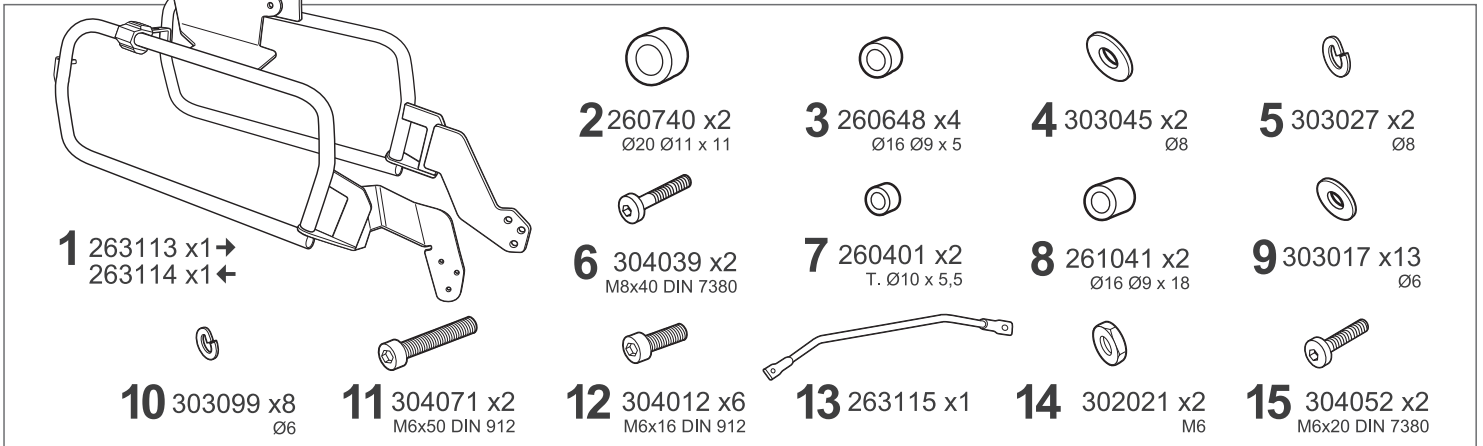

SHAD

APRILIA TUAREG 660 '21- A0TR614P

4P
SYSTEM

BCN

WARNING! ⚠

(GB) Do not fully tighten the screws until it is ensured that the KIT is correctly attached and aligned.

(E) No apretar los tornillos del todo hasta asegurarse que el KIT está correctamente colocado y alineado.

(D) Ziehen Sie die Schrauben nicht ganz fest, bevor Sie sich nicht vergewissert haben, daß der Bausatz korrekt eingestellt und ausgerichtet ist.

(I) Non stringere del tutto le viti fin tanto non si è sicuri che il kit è collocato correttamente e allineato.

(F) Ne pas serrer les vis avant d'être sûr que le KIT soit correctement positionné et ajusté.