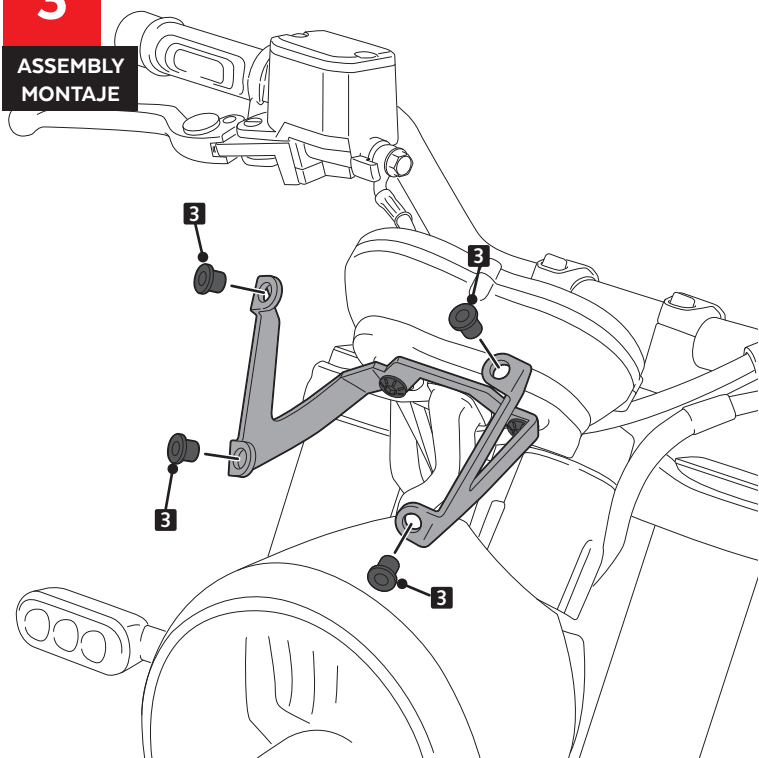

BENELLI LEONCINO '16-

REF 9747

CÚPULA SPORT - SPORT SCREEN - SPORTCHIEBE FÜR

1 Person

15 min

EASY

ALLEN Nº 3
Nº 4

ID	PIEZA/PART	DESCRIPCIÓN	DESCRIPTION	QTY	REF
1		Cúpula sport	Sport screen	1	9747W/H/F/NM3
2		Soporte	Support	1	SOPOR-1P-4-9747
3		Silentblock M5	M5 silentblock	4	SILENBTM5-046/1
4		Arandela nylon M5x1	M5x1 nylon washer	4	ARNV0000000245
5		Tornillo Allen M5x16 Ø11 ISO 7380	M5x16 Ø11 ISO 7380 Allen screw	4	TORNI-I7380-493
6		Tapón tornillo M5 ISO 7380	M5 ISO 7380 screw cap	4	TAPON-----85

BENELLI LEONCINO '16-

INSTRUCCIONES DE MONTAJE - MOUNTING INSTRUCTIONS - MONTAGEANLEITUNG

1

DISASSEMBLY
MONTAJE

2

ASSEMBLY
MONTAJE

3

ASSEMBLY
MONTAJE

4

ASSEMBLY
MONTAJE