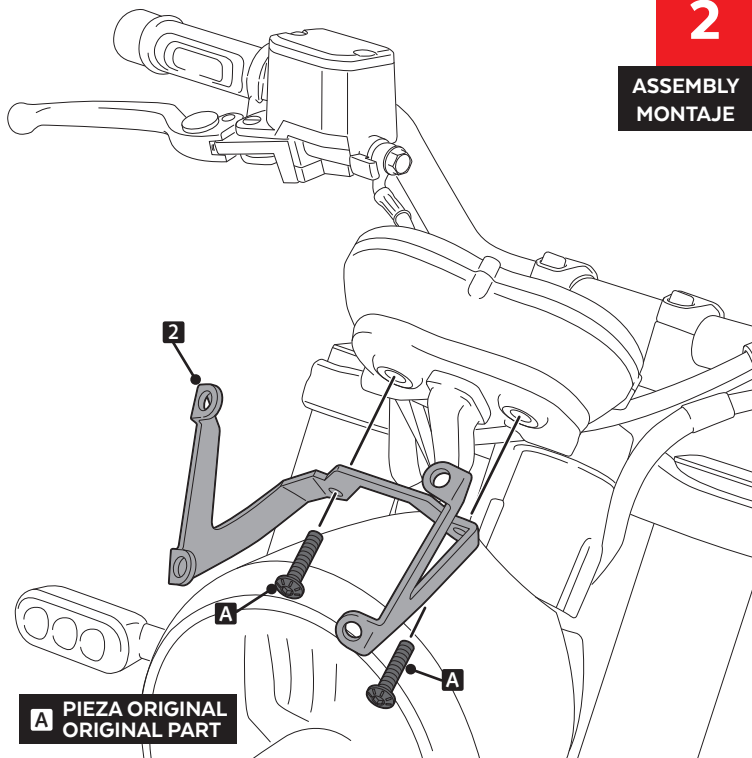

BENELLI LEONCINO '16-

REF 9747

CÚPULA SPORT - SPORT SCREEN - SPORTCHIEBE FÜR

1 Person

15 min

EASY

ALLEN Nº 3
Nº 4

ID	PIEZA/PART	DESCRIPCIÓN	DESCRIPTION	QTY	REF
1		Cúpula sport	Sport screen	1	9747W/H/F/NM3
2		Soporte	Support	1	SOPOR-1P-4-9747
3		Silentblock M5	M5 silentblock	4	SILENBTM5-046/1
4		Arandela nylon M5x1	M5x1 nylon washer	4	ARNV0000000245
5		Tornillo Allen M5x16 Ø11 ISO 7380	M5x16 Ø11 ISO 7380 Allen screw	4	TORNI-I7380-493
6		Tapón tornillo M5 ISO 7380	M5 ISO 7380 screw cap	4	TAPON-----85

BENELLI LEONCINO '16-

INSTRUCCIONES DE MONTAJE - MOUNTING INSTRUCTIONS - MONTAGEANLEITUNG

1

DISASSEMBLY
MONTAJE

2

ASSEMBLY
MONTAJE

3

ASSEMBLY
MONTAJE