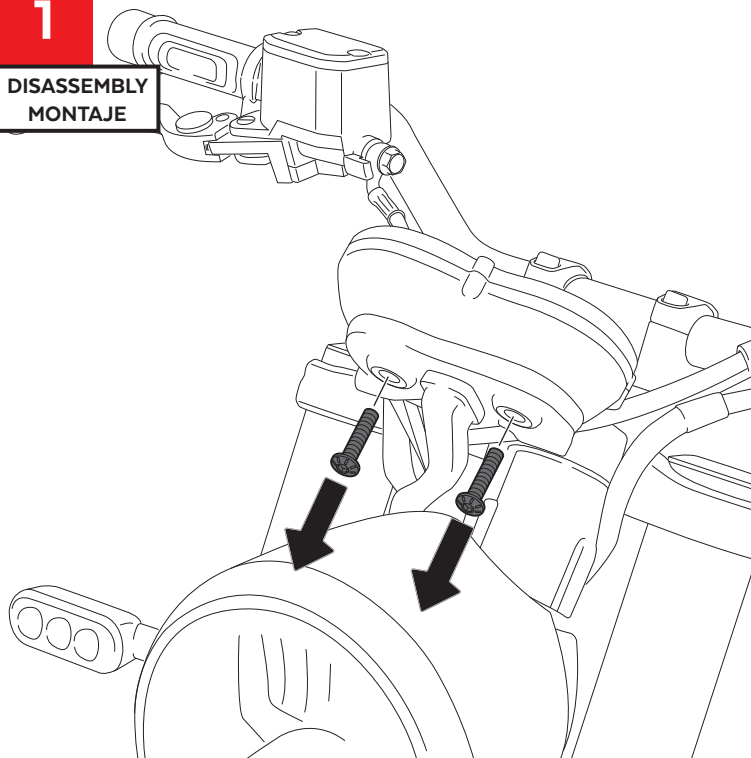

BENELLI LEONCINO '16-

INSTRUCCIONES DE MONTAJE - MOUNTING INSTRUCTIONS - MONTAGEANLEITUNG

1

DISASSEMBLY
MONTAJE