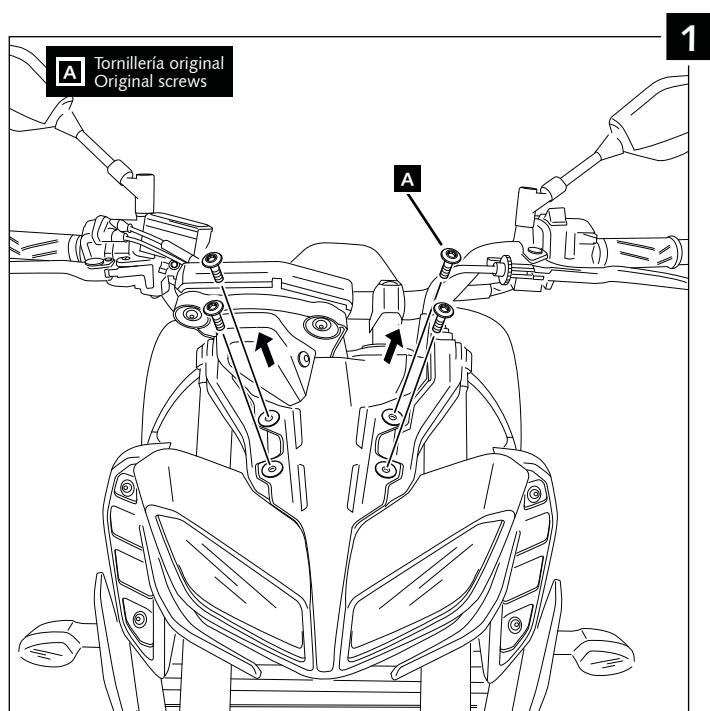

CARENABRIS SPORT-PLUS PARA - SPORT-PLUS WINDSHIELD FOR - SPORT-PLUS SCHEIBE FÜR **YAMAHA MT-09 '17-**

Ref.: 9507

ID.	PIEZA / PART	DESCRIPCIÓN	DESCRIPTION	QTY.	REF.:
1		Tapa	Cover	1	9507FM3
2		Visera	Visor	1	9507FM3
3		Soporte metálico derecho (R)	Right metal support (R)	1	SOPOR-2P-3-9507
4		Soporte metálico izquierdo (L)	Left metal support (L)	1	SOPOR-2P-3-9507
5		Tornillo allen M5x11 Ø11 ISO 7380	M5x11 Ø11 ISO 7380 Allen screw	4	TORNI-AI----520
6		Arandela de goma Ø4,5 x Ø11 x 2mm	Ø4,5 x Ø11 x 2mm Rubber washer	12	ARAND-EPDM--722
7		Tapon tornillo M5 ISO 7380	M5 ISO 7380 Allen screw cap	4	TAPON_____85
8		Arandela de nylon M5x1	M5x1 nylon washer	4	ARNV00000000245
9		Tornillo allen M6x20 Ø11 ISO 7380	M6x20 Ø11 ISO 7380 Allen screw	4	TORNI-I7380-758
10		Tornillo especial M6x12 long hexagonal 20	M6x12 special screw hexagonal lenght 20	4	TORNI-EM6---759
11		Arandela de nylon M6	M6 nylon washer	4	ARNV00000000246

OPCIÓN 1

TAPA / COVER / DECKEL

INSTRUCCIONES DE MONTAJE - MOUNTING INSTRUCTIONS - MONTAGEANLEITUNG

OPCIÓN 2

**TAPA + VISERA
 COVER + VISOR
 DECKEL + VISIER**

INSTRUCCIONES DE MONTAJE - MOUNTING INSTRUCTIONS - MONTAGEANLEITUNG