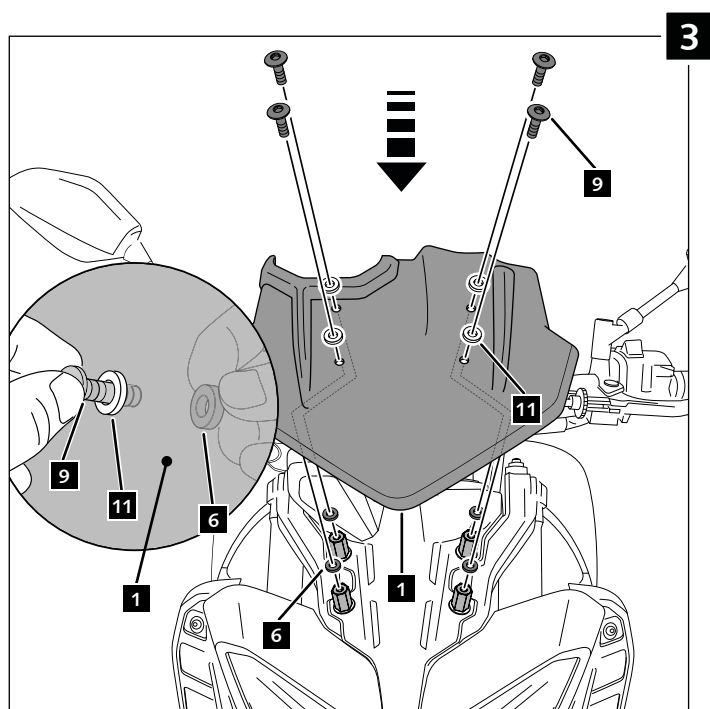

CARENABRIS SPORT-PLUS PARA - SPORT-PLUS WINDSHIELD FOR - SPORT-PLUS SCHEIBE FÜR **YAMAHA MT-09 '17-**

Ref.: 9507

ID.	PIEZA / PART	DESCRIPCIÓN	DESCRIPTION	QTY.	REF.:
1		Tapa	Cover	1	9507FM3
2		Visera	Visor	1	9507FM3
3		Soporte metálico derecho (R)	Right metal support (R)	1	SOPOR-2P-3-9507
4		Soporte metálico izquierdo (L)	Left metal support (L)	1	SOPOR-2P-3-9507
5		Tornillo allen M5x11 Ø11 ISO 7380	M5x11 Ø11 ISO 7380 Allen screw	4	TORNI-AI----520
6		Arandela de goma Ø4,5 x Ø11 x 2mm	Ø4,5 x Ø11 x 2mm Rubber washer	12	ARAND-EPDM--722
7		Tapon tornillo M5 ISO 7380	M5 ISO 7380 Allen screw cap	4	TAPON_____85
8		Arandela de nylon M5x1	M5x1 nylon washer	4	ARNV00000000245
9		Tornillo allen M6x20 Ø11 ISO 7380	M6x20 Ø11 ISO 7380 Allen screw	4	TORNI-I7380-758
10		Tornillo especial M6x12 long hexagonal 20	M6x12 special screw hexagonal lenght 20	4	TORNI-EM6---759
11		Arandela de nylon M6	M6 nylon washer	4	ARNV00000000246

OPCIÓN 1

TAPA / COVER / DECKEL

INSTRUCCIONES DE MONTAJE - MOUNTING INSTRUCTIONS - MONTAGEANLEITUNG

OPCIÓN 2

**TAPA + VISERA
 COVER + VISOR
 DECKEL + VISIER**

INSTRUCCIONES DE MONTAJE - MOUNTING INSTRUCTIONS - MONTAGEANLEITUNG