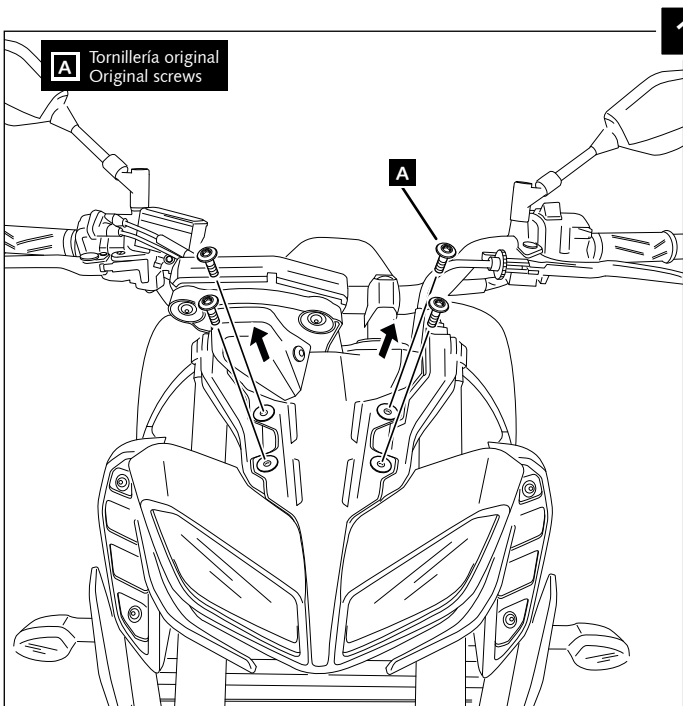

CARENABRIS SPORT-PLUS PARA - SPORT-PLUS WINDSHIELD FOR - SPORT-PLUS SCHEIBE FÜR **YAMAHA MT-09 '17-**

Ref.: 9507

ID.	PIEZA / PART	DESCRIPCIÓN	DESCRIPTION	QTY.	REF.:
1		Tapa	Cover	1	9507FM3
2		Visera	Visor	1	9507FM3
3		Soporte metálico derecho (R)	Right metal support (R)	1	SOPOR-2P-3-9507
4		Soporte metálico izquierdo (L)	Left metal support (L)	1	SOPOR-2P-3-9507
5		Tornillo allen M5x11 Ø11 ISO 7380	M5x11 Ø11 ISO 7380 Allen screw	4	TORNI-AI----520
6		Arandela de goma Ø4,5 x Ø11 x 2mm	Ø4,5 x Ø11 x 2mm Rubber washer	12	ARAND-EPDM--722
7		Tapon tornillo M5 ISO 7380	M5 ISO 7380 Allen screw cap	4	TAPON_____85
8		Arandela de nylon M5x1	M5x1 nylon washer	4	ARNV00000000245
9		Tornillo allen M6x20 Ø11 ISO 7380	M6x20 Ø11 ISO 7380 Allen screw	4	TORNI-I7380-758
10		Tornillo especial M6x12 long hexagonal 20	M6x12 special screw hexagonal lenght 20	4	TORNI-EM6---759
11		Arandela de nylon M6	M6 nylon washer	4	ARNV00000000246

OPCIÓN 1

TAPA / COVER / DECKEL

INSTRUCCIONES DE MONTAJE - MOUNTING INSTRUCTIONS - MONTAGEANLEITUNG

OPCIÓN 2

**TAPA + VISERA
 COVER + VISOR
 DECKEL + VISIER**

INSTRUCCIONES DE MONTAJE - MOUNTING INSTRUCTIONS - MONTAGEANLEITUNG

OPTIONAL

**TAPA CON NAKED NEW GENERATION SPORT/TOURING
 COVER WITH NAKED NEW GENERATION SPORT/TOURING
 FRONTDECKEL MIT NAKED NEW GENERATION SPORT/TOURING**

INSTRUCCIONES DE MONTAJE - MOUNTING INSTRUCTIONS - MONTAGEANLEITUNG