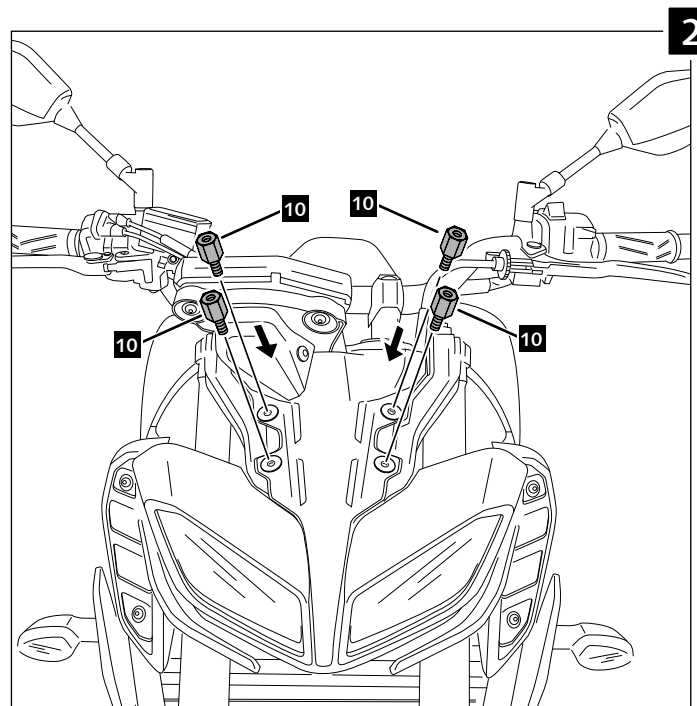

INSTRUCCIONES DE MONTAJE - MOUNTING INSTRUCTIONS - MONTAGEANLEITUNG