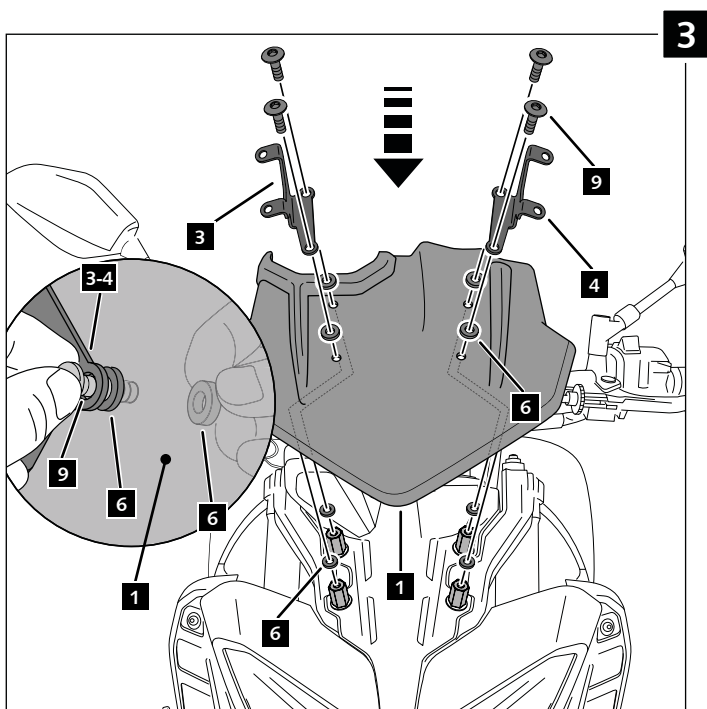

CARENABRIS SPORT-PLUS PARA - SPORT-PLUS WINDSHIELD FOR - SPORT-PLUS SCHEIBE FÜR **YAMAHA MT-09 '17-**

Ref.: 9507

ID.	PIEZA / PART	DESCRIPCIÓN	DESCRIPTION	QTY.	REF.:
1		Tapa	Cover	1	9507FM3
2		Visera	Visor	1	9507FM3
3		Soporte metálico derecho (R)	Right metal support (R)	1	SOPOR-2P-3-9507
4		Soporte metálico izquierdo (L)	Left metal support (L)	1	SOPOR-2P-3-9507
5		Tornillo allen M5x11 Ø11 ISO 7380	M5x11 Ø11 ISO 7380 Allen screw	4	TORNI-AI----520
6		Arandela de goma Ø4,5 x Ø11 x 2mm	Ø4,5 x Ø11 x 2mm Rubber washer	12	ARAND-EPDM--722
7		Tapon tornillo M5 ISO 7380	M5 ISO 7380 Allen screw cap	4	TAPON_____85
8		Arandela de nylon M5x1	M5x1 nylon washer	4	ARNV00000000245
9		Tornillo allen M6x20 Ø11 ISO 7380	M6x20 Ø11 ISO 7380 Allen screw	4	TORNI-I7380-758
10		Tornillo especial M6x12 long hexagonal 20	M6x12 special screw hexagonal lenght 20	4	TORNI-EM6---759
11		Arandela de nylon M6	M6 nylon washer	4	ARNV00000000246

OPCIÓN 1

TAPA / COVER / DECKEL

INSTRUCCIONES DE MONTAJE - MOUNTING INSTRUCTIONS - MONTAGEANLEITUNG

OPCIÓN 2

**TAPA + VISERA
 COVER + VISOR
 DECKEL + VISIER**

INSTRUCCIONES DE MONTAJE - MOUNTING INSTRUCTIONS - MONTAGEANLEITUNG