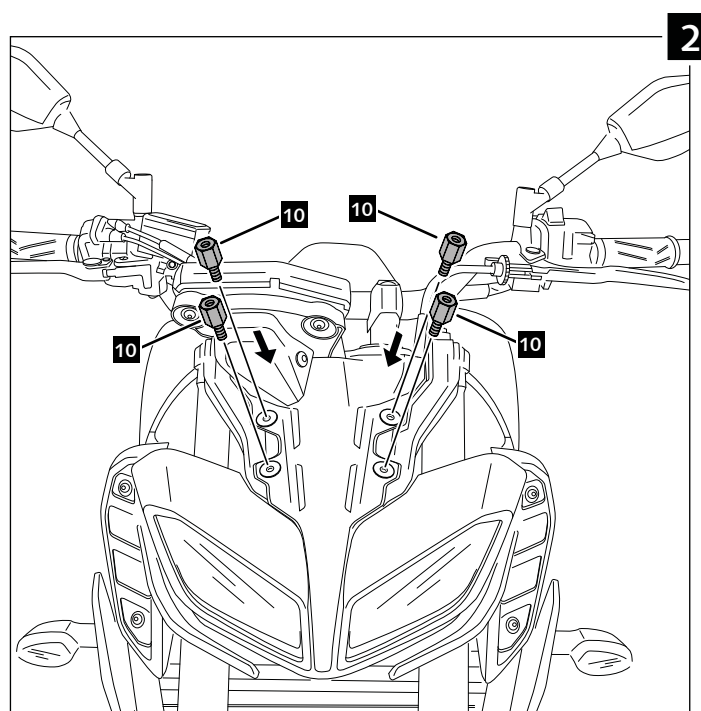

CARENABRIS SPORT-PLUS PARA - SPORT-PLUS WINDSHIELD FOR - SPORT-PLUS SCHEIBE FÜR **YAMAHA MT-09 '17-**

Ref.: 9507

ID.	PIEZA / PART	DESCRIPCIÓN	DESCRIPTION	QTY.	REF.:
1		Tapa	Cover	1	9507FM3
2		Visera	Visor	1	9507FM3
3		Soporte metálico derecho (R)	Right metal support (R)	1	SOPOR-2P-3-9507
4		Soporte metálico izquierdo (L)	Left metal support (L)	1	SOPOR-2P-3-9507
5		Tornillo allen M5x11 Ø11 ISO 7380	M5x11 Ø11 ISO 7380 Allen screw	4	TORNI-AI----520
6		Arandela de goma Ø4,5 x Ø11 x 2mm	Ø4,5 x Ø11 x 2mm Rubber washer	12	ARAND-EPDM--722
7		Tapon tornillo M5 ISO 7380	M5 ISO 7380 Allen screw cap	4	TAPON_____85
8		Arandela de nylon M5x1	M5x1 nylon washer	4	ARNV00000000245
9		Tornillo allen M6x20 Ø11 ISO 7380	M6x20 Ø11 ISO 7380 Allen screw	4	TORNI-I7380-758
10		Tornillo especial M6x12 long hexagonal 20	M6x12 special screw hexagonal lenght 20	4	TORNI-EM6---759
11		Arandela de nylon M6	M6 nylon washer	4	ARNV00000000246

OPCIÓN 1

TAPA / COVER / DECKEL

INSTRUCCIONES DE MONTAJE - MOUNTING INSTRUCTIONS - MONTAGEANLEITUNG

OPCIÓN 2

**TAPA + VISERA
 COVER + VISOR
 DECKEL + VISIER**

INSTRUCCIONES DE MONTAJE - MOUNTING INSTRUCTIONS - MONTAGEANLEITUNG