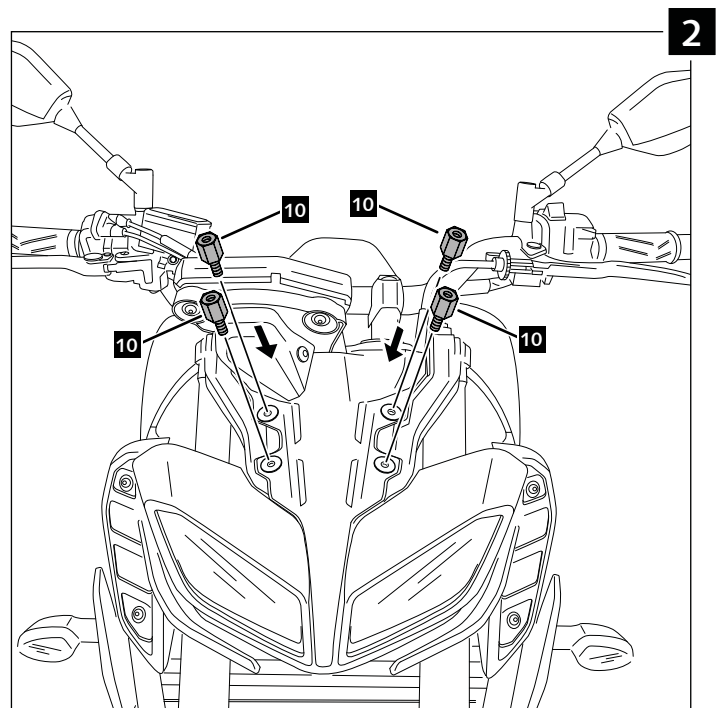

CARENABRIS SPORT-PLUS PARA - SPORT-PLUS WINDSHIELD FOR - SPORT-PLUS SCHEIBE FÜR **YAMAHA MT-09 '17-**

Ref.: 9507

ID.	PIEZA / PART	DESCRIPCIÓN	DESCRIPTION	QTY.	REF.:
1		Tapa	Cover	1	9507FM3
2		Visera	Visor	1	9507FM3
3		Soporte metálico derecho (R)	Right metal support (R)	1	SOPOR-2P-3-9507
4		Soporte metálico izquierdo (L)	Left metal support (L)	1	SOPOR-2P-3-9507
5		Tornillo allen M5x11 Ø11 ISO 7380	M5x11 Ø11 ISO 7380 Allen screw	4	TORNI-AI----520
6		Arandela de goma Ø4,5 x Ø11 x 2mm	Ø4,5 x Ø11 x 2mm Rubber washer	12	ARAND-EPDM--722
7		Tapon tornillo M5 ISO 7380	M5 ISO 7380 Allen screw cap	4	TAPON_____85
8		Arandela de nylon M5x1	M5x1 nylon washer	4	ARNV00000000245
9		Tornillo allen M6x20 Ø11 ISO 7380	M6x20 Ø11 ISO 7380 Allen screw	4	TORNI-I7380-758
10		Tornillo especial M6x12 long hexagonal 20	M6x12 special screw hexagonal lenght 20	4	TORNI-EM6---759
11		Arandela de nylon M6	M6 nylon washer	4	ARNV00000000246

OPCIÓN 1

TAPA / COVER / DECKEL

INSTRUCCIONES DE MONTAJE - MOUNTING INSTRUCTIONS - MONTAGEANLEITUNG

OPCIÓN 2

**TAPA + VISERA
 COVER + VISOR
 DECKEL + VISIER**

INSTRUCCIONES DE MONTAJE - MOUNTING INSTRUCTIONS - MONTAGEANLEITUNG