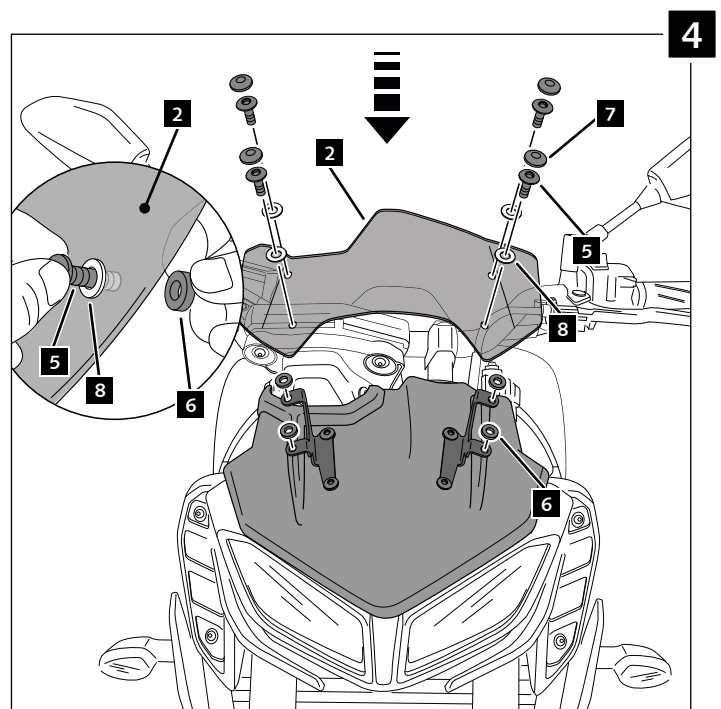

CARENABRIS SPORT-PLUS PARA - SPORT-PLUS WINDSHIELD FOR - SPORT-PLUS SCHEIBE FÜR **YAMAHA MT-09 '17-**

Ref.: 9507

ID.	PIEZA / PART	DESCRIPCIÓN	DESCRIPTION	QTY.	REF.:
1		Tapa	Cover	1	9507FM3
2		Visera	Visor	1	9507FM3
3		Soporte metálico derecho (R)	Right metal support (R)	1	SOPOR-2P-3-9507
4		Soporte metálico izquierdo (L)	Left metal support (L)	1	SOPOR-2P-3-9507
5		Tornillo allen M5x11 Ø11 ISO 7380	M5x11 Ø11 ISO 7380 Allen screw	4	TORNI-AI----520
6		Arandela de goma Ø4,5 x Ø11 x 2mm	Ø4,5 x Ø11 x 2mm Rubber washer	12	ARAND-EPDM--722
7		Tapon tornillo M5 ISO 7380	M5 ISO 7380 Allen screw cap	4	TAPON_____85
8		Arandela de nylon M5x1	M5x1 nylon washer	4	ARNV00000000245
9		Tornillo allen M6x20 Ø11 ISO 7380	M6x20 Ø11 ISO 7380 Allen screw	4	TORNI-I7380-758
10		Tornillo especial M6x12 long hexagonal 20	M6x12 special screw hexagonal lenght 20	4	TORNI-EM6---759
11		Arandela de nylon M6	M6 nylon washer	4	ARNV00000000246

OPCIÓN 1

TAPA / COVER / DECKEL

INSTRUCCIONES DE MONTAJE - MOUNTING INSTRUCTIONS - MONTAGEANLEITUNG

OPCIÓN 2

**TAPA + VISERA
 COVER + VISOR
 DECKEL + VISIER**

INSTRUCCIONES DE MONTAJE - MOUNTING INSTRUCTIONS - MONTAGEANLEITUNG

OPTIONAL

**TAPA CON NAKED NEW GENERATION SPORT/TOURING
 COVER WITH NAKED NEW GENERATION SPORT/TOURING
 FRONTDECKEL MIT NAKED NEW GENERATION SPORT/TOURING**

INSTRUCCIONES DE MONTAJE - MOUNTING INSTRUCTIONS - MONTAGEANLEITUNG