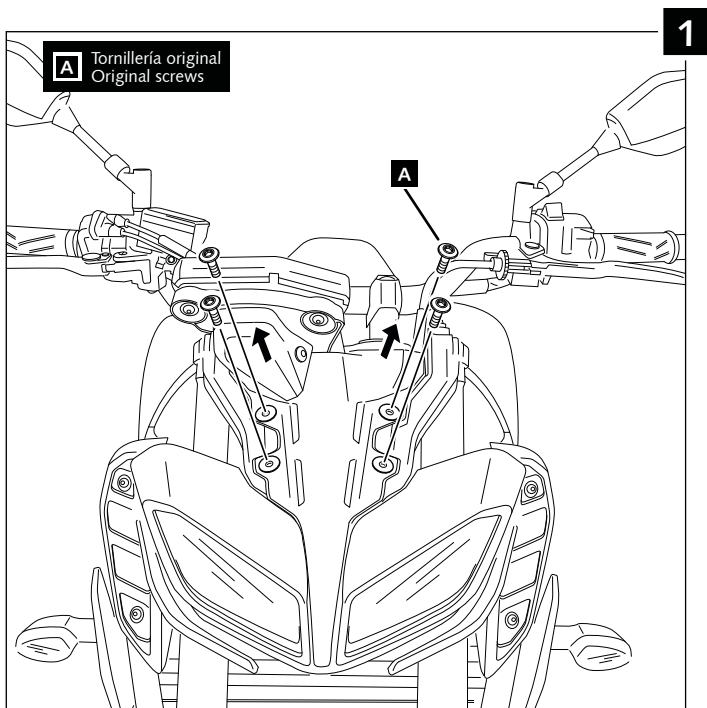

CARENABRIS SPORT-PLUS PARA - SPORT-PLUS WINDSHIELD FOR - SPORT-PLUS SCHEIBE FÜR **YAMAHA MT-09 '17-**

Ref.: 9507

ID.	PIEZA / PART	DESCRIPCIÓN	DESCRIPTION	QTY.	REF.:
1		Tapa	Cover	1	9507FM3
2		Visera	Visor	1	9507FM3
3		Soporte metálico derecho (R)	Right metal support (R)	1	SOPOR-2P-3-9507
4		Soporte metálico izquierdo (L)	Left metal support (L)	1	SOPOR-2P-3-9507
5		Tornillo allen M5x11 Ø11 ISO 7380	M5x11 Ø11 ISO 7380 Allen screw	4	TORNI-AI----520
6		Arandela de goma Ø4,5 x Ø11 x 2mm	Ø4,5 x Ø11 x 2mm Rubber washer	12	ARAND-EPDM--722
7		Tapon tornillo M5 ISO 7380	M5 ISO 7380 Allen screw cap	4	TAPON_____85
8		Arandela de nylon M5x1	M5x1 nylon washer	4	ARNV00000000245
9		Tornillo allen M6x20 Ø11 ISO 7380	M6x20 Ø11 ISO 7380 Allen screw	4	TORNI-I7380-758
10		Tornillo especial M6x12 long hexagonal 20	M6x12 special screw hexagonal lenght 20	4	TORNI-EM6---759
11		Arandela de nylon M6	M6 nylon washer	4	ARNV00000000246

OPCIÓN 1

TAPA / COVER / DECKEL

INSTRUCCIONES DE MONTAJE - MOUNTING INSTRUCTIONS - MONTAGEANLEITUNG

OPCIÓN 2

**TAPA + VISERA
 COVER + VISOR
 DECKEL + VISIER**

INSTRUCCIONES DE MONTAJE - MOUNTING INSTRUCTIONS - MONTAGEANLEITUNG