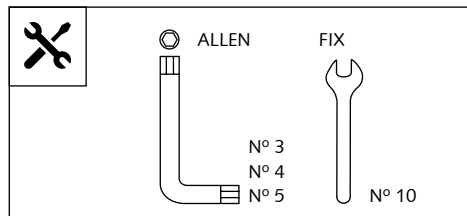

CARENABRIS SPORT-PLUS PARA - SPORT-PLUS WINDSHIELD FOR - SPORT-PLUS SCHEIBE FÜR **YAMAHA MT-09 '17-**

Ref.: 9507

ID.	PIEZA / PART	DESCRIPCIÓN	DESCRIPTION	QTY.	REF.:
1		Tapa	Cover	1	9507FM3
2		Visera	Visor	1	9507FM3
3		Soporte metálico derecho (R)	Right metal support (R)	1	SOPOR-2P-3-9507
4		Soporte metálico izquierdo (L)	Left metal support (L)	1	SOPOR-2P-3-9507
5		Tornillo allen M5x11 Ø11 ISO 7380	M5x11 Ø11 ISO 7380 Allen screw	4	TORNI-AI----520
6		Arandela de goma Ø4,5 x Ø11 x 2mm	Ø4,5 x Ø11 x 2mm Rubber washer	12	ARAND-EPDM--722
7		Tapon tornillo M5 ISO 7380	M5 ISO 7380 Allen screw cap	4	TAPON_____85
8		Arandela de nylon M5x1	M5x1 nylon washer	4	ARNV00000000245
9		Tornillo allen M6x20 Ø11 ISO 7380	M6x20 Ø11 ISO 7380 Allen screw	4	TORNI-I7380-758
10		Tornillo especial M6x12 long hexagonal 20	M6x12 special screw hexagonal lenght 20	4	TORNI-EM6---759
11		Arandela de nylon M6	M6 nylon washer	4	ARNV00000000246

OPCIÓN 1

TAPA / COVER / DECKEL

INSTRUCCIONES DE MONTAJE - MOUNTING INSTRUCTIONS - MONTAGEANLEITUNG

OPCIÓN 2

**TAPA + VISERA
 COVER + VISOR
 DECKEL + VISIER**

INSTRUCCIONES DE MONTAJE - MOUNTING INSTRUCTIONS - MONTAGEANLEITUNG