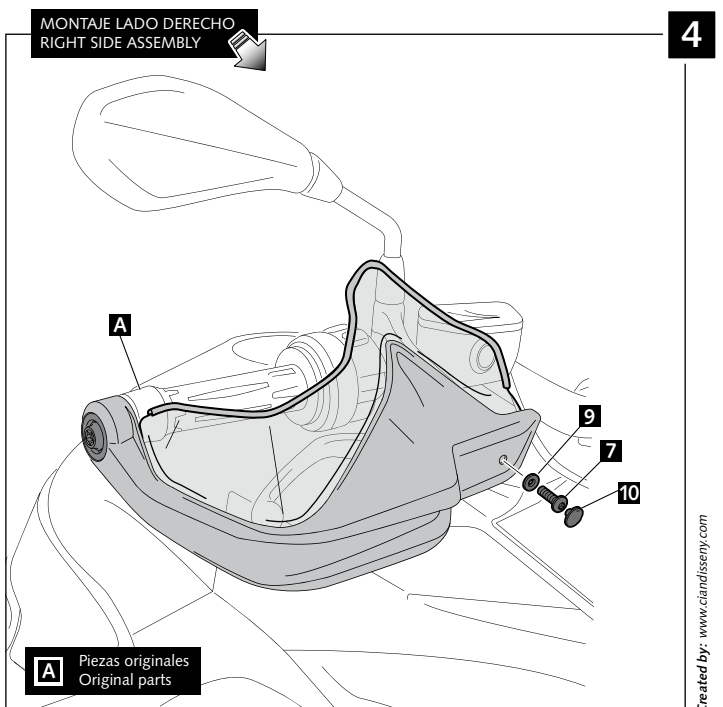

EXTENSIÓN PARAMANOS PARA - ORIGINAL EXTENSION HANDGUARDS FOR -
HANDSCHUTZPROTEKTOREN FÜR

BMW

**F800GS ADVENTURE / F850GS / S1000XR
R1200GS '13- /R1200GS ADVENTURE '14-**

Ref.: 8547

ID.	PIEZA / PART	DESCRIPCIÓN	DESCRIPTION	QTY.
1		Extensión paramanos original derecho	Right original extension handguard	1
2		Extensión paramanos original izquierdo	Left original extension handguard	1
3		Soporte metálico derecho	Right metal support	1
4		Soporte metálico izquierdo	Left metal support	1
5		Ribete autoadhesivo longitud de 360mm, 8mm, espesor 5mm	Self-Autoadhesive Trim length 360mm, 8mm, thickness 5mm	2
6		Ribete autoadhesivo longitud de 260mm, 8mm, espesor 5mm	Self-Autoadhesive Trim length 260mm, 8mm, thickness 5mm	2
7		Tornillo Allen M5x16 ISO 7380	M5x16 ISO 7380 Allen screw	2
8		Tornillo Allen M5x11 ISO 7380	M5x11 ISO 7380 Allen screw	4
9		Arandela de Nylon M5X1	M5X1 Nylon washer	10
10		Tapón tornillo M5 ISO 7380	M5 ISO 7380 Allen screw cap	2

EXTENSIÓN PARAMANOS PARA - ORIGINAL EXTENSION HANDGUARDS FOR -
 HANDSCHUTZPROTEKTOREN FÜR
BMW
F800GS ADVENTURE / F850GS / S1000XR
R1200GS '13- / R1200GS ADVENTURE '14-

INSTRUCCIONES DE MONTAJE - MOUNTING INSTRUCTIONS - MONTAGEANLEITUNG