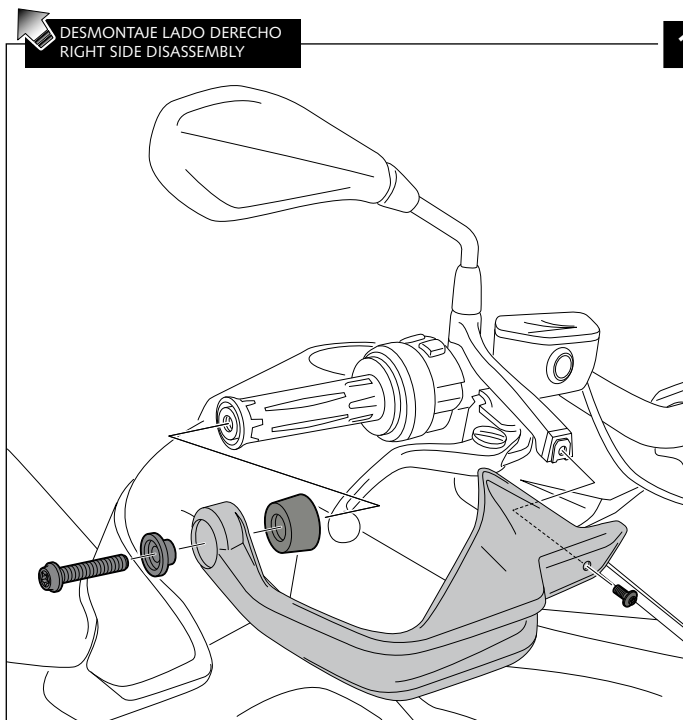

EXTENSIÓN PARAMANOS PARA - ORIGINAL EXTENSION HANDGUARDS FOR -
HANDSCHUTZPROTEKTOREN FÜR

BMW

**F800GS ADVENTURE / F850GS / S1000XR
R1200GS '13- /R1200GS ADVENTURE '14-**

Ref.: 8547

ID.	PIEZA / PART	DESCRIPCIÓN	DESCRIPTION	QTY.
1		Extensión paramanos original derecho	Right original extension handguard	1
2		Extensión paramanos original izquierdo	Left original extension handguard	1
3		Soporte metálico derecho	Right metal support	1
4		Soporte metálico izquierdo	Left metal support	1
5		Ribete autoadhesivo longitud de 360mm, 8mm, espesor 5mm	Self-Autoadhesive Trim length 360mm, 8mm, thickness 5mm	2
6		Ribete autoadhesivo longitud de 260mm, 8mm, espesor 5mm	Self-Autoadhesive Trim length 260mm, 8mm, thickness 5mm	2
7		Tornillo Allen M5x16 ISO 7380	M5x16 ISO 7380 Allen screw	2
8		Tornillo Allen M5x11 ISO 7380	M5x11 ISO 7380 Allen screw	4
9		Arandela de Nylon M5X1	M5X1 Nylon washer	10
10		Tapón tornillo M5 ISO 7380	M5 ISO 7380 Allen screw cap	2

EXTENSIÓN PARAMANOS PARA - ORIGINAL EXTENSION HANDGUARDS FOR -
 HANDSCHUTZPROTEKTOREN FÜR
BMW
F800GS ADVENTURE / F850GS / S1000XR
R1200GS '13- / R1200GS ADVENTURE '14-

INSTRUCCIONES DE MONTAJE - MOUNTING INSTRUCTIONS - MONTAGEANLEITUNG