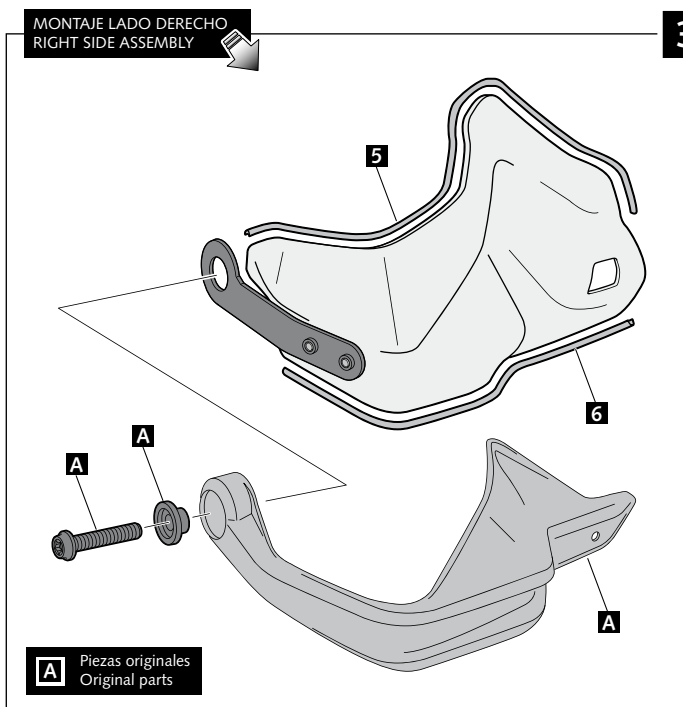

EXTENSIÓN PARAMANOS PARA - ORIGINAL EXTENSION HANDGUARDS FOR -
HANDSCHUTZPROTEKTOREN FÜR

BMW

**F800GS ADVENTURE / F850GS / S1000XR
R1200GS '13- /R1200GS ADVENTURE '14-**

Ref.: 8547

ID.	PIEZA / PART	DESCRIPCIÓN	DESCRIPTION	QTY.
1		Extensión paramanos original derecho	Right original extension handguard	1
2		Extensión paramanos original izquierdo	Left original extension handguard	1
3		Soporte metálico derecho	Right metal support	1
4		Soporte metálico izquierdo	Left metal support	1
5		Ribete autoadhesivo longitud de 360mm, 8mm, espesor 5mm	Self-Autoadhesive Trim length 360mm, 8mm, thickness 5mm	2
6		Ribete autoadhesivo longitud de 260mm, 8mm, espesor 5mm	Self-Autoadhesive Trim length 260mm, 8mm, thickness 5mm	2
7		Tornillo Allen M5x16 ISO 7380	M5x16 ISO 7380 Allen screw	2
8		Tornillo Allen M5x11 ISO 7380	M5x11 ISO 7380 Allen screw	4
9		Arandela de Nylon M5X1	M5X1 Nylon washer	10
10		Tapón tornillo M5 ISO 7380	M5 ISO 7380 Allen screw cap	2

EXTENSIÓN PARAMANOS PARA - ORIGINAL EXTENSION HANDGUARDS FOR -
 HANDSCHUTZPROTEKTOREN FÜR
BMW
F800GS ADVENTURE / F850GS / S1000XR
R1200GS '13- / R1200GS ADVENTURE '14-

INSTRUCCIONES DE MONTAJE - MOUNTING INSTRUCTIONS - MONTAGEANLEITUNG