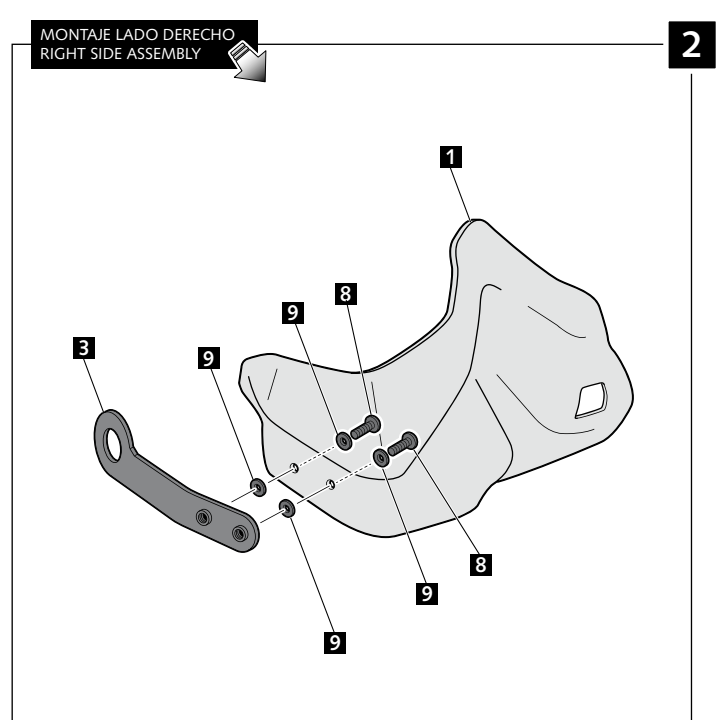

EXTENSIÓN PARAMANOS PARA - ORIGINAL EXTENSION HANDGUARDS FOR -
HANDSCHUTZPROTEKTOREN FÜR

BMW

**F800GS ADVENTURE / F850GS / S1000XR
R1200GS '13- /R1200GS ADVENTURE '14-**

Ref.: 8547

ID.	PIEZA / PART	DESCRIPCIÓN	DESCRIPTION	QTY.
1		Extensión paramanos original derecho	Right original extension handguard	1
2		Extensión paramanos original izquierdo	Left original extension handguard	1
3		Soporte metálico derecho	Right metal support	1
4		Soporte metálico izquierdo	Left metal support	1
5		Ribete autoadhesivo longitud de 360mm, 8mm, espesor 5mm	Self-Autoadhesive Trim length 360mm, 8mm, thickness 5mm	2
6		Ribete autoadhesivo longitud de 260mm, 8mm, espesor 5mm	Self-Autoadhesive Trim length 260mm, 8mm, thickness 5mm	2
7		Tornillo Allen M5x16 ISO 7380	M5x16 ISO 7380 Allen screw	2
8		Tornillo Allen M5x11 ISO 7380	M5x11 ISO 7380 Allen screw	4
9		Arandela de Nylon M5X1	M5X1 Nylon washer	10
10		Tapón tornillo M5 ISO 7380	M5 ISO 7380 Allen screw cap	2

EXTENSIÓN PARAMANOS PARA - ORIGINAL EXTENSION HANDGUARDS FOR -
 HANDSCHUTZPROTEKTOREN FÜR
BMW
F800GS ADVENTURE / F850GS / S1000XR
R1200GS '13- / R1200GS ADVENTURE '14-

INSTRUCCIONES DE MONTAJE - MOUNTING INSTRUCTIONS - MONTAGEANLEITUNG

EXTENSIÓN PARAMANOS PARA - ORIGINAL EXTENSION HANDGUARDS FOR -
 HANDSCHUTZPROTEKTOREN FÜR

BMW

**F800GS ADVENTURE / F850GS / S1000XR
 R1200GS '13- / R1200GS ADVENTURE '14-**

INSTRUCCIONES DE MONTAJE - MOUNTING INSTRUCTIONS - MONTAGEANLEITUNG