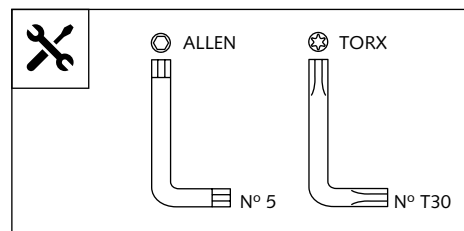

EXTENSIÓN PARAMANOS PARA - ORIGINAL EXTENSION HANDGUARDS FOR -
HANDSCHUTZPROTEKTOREN FÜR

BMW

**F800GS ADVENTURE / F850GS / S1000XR
R1200GS '13- /R1200GS ADVENTURE '14-**

Ref.: 8547

ID.	PIEZA / PART	DESCRIPCIÓN	DESCRIPTION	QTY.
1		Extensión paramanos original derecho	Right original extension handguard	1
2		Extensión paramanos original izquierdo	Left original extension handguard	1
3		Soporte metálico derecho	Right metal support	1
4		Soporte metálico izquierdo	Left metal support	1
5		Ribete autoadhesivo longitud de 360mm, 8mm, espesor 5mm	Self-Autoadhesive Trim length 360mm, 8mm, thickness 5mm	2
6		Ribete autoadhesivo longitud de 260mm, 8mm, espesor 5mm	Self-Autoadhesive Trim length 260mm, 8mm, thickness 5mm	2
7		Tornillo Allen M5x16 ISO 7380	M5x16 ISO 7380 Allen screw	2
8		Tornillo Allen M5x11 ISO 7380	M5x11 ISO 7380 Allen screw	4
9		Arandela de Nylon M5X1	M5X1 Nylon washer	10
10		Tapón tornillo M5 ISO 7380	M5 ISO 7380 Allen screw cap	2

EXTENSIÓN PARAMANOS PARA - ORIGINAL EXTENSION HANDGUARDS FOR -
 HANDSCHUTZPROTEKTOREN FÜR
BMW
F800GS ADVENTURE / F850GS / S1000XR
R1200GS '13- / R1200GS ADVENTURE '14-

INSTRUCCIONES DE MONTAJE - MOUNTING INSTRUCTIONS - MONTAGEANLEITUNG