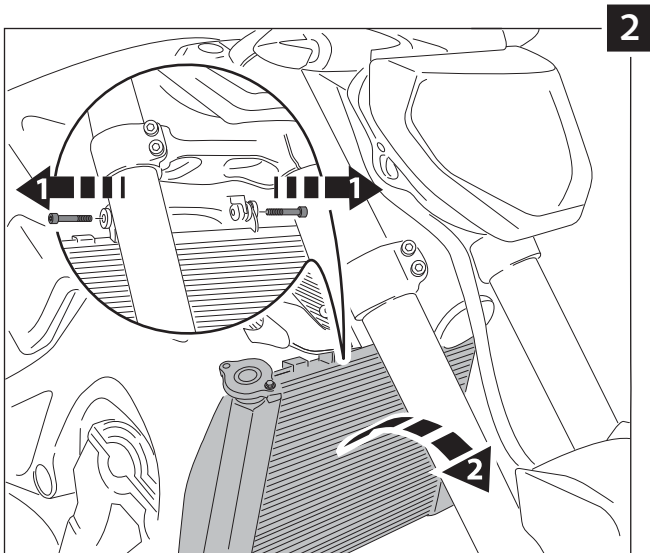

MOTOPLASTIC, S.A.

Molí de la sal, 1 - 08403 Granollers (Barcelona) SPAIN

Tel. 34 93 849 06 33 - Fax 34 93 849 09 88

info@puig.tv - info@puigusa.com

www.puig.tv - www.puigusa.com

TAPAS RADIADOR ADAPTABLES A - INFILL PANELS ADAPTABLE TO - SEITENVERKLEIDUNGEN FÜR

YAMAHA MT-09

Ref.: 6880

MOTOPLASTIC, S.A.

Molí de la sal, 1 - 08403 Granollers (Barcelona) SPAIN

Tel. 34 93 849 06 33 - Fax 34 93 849 09 88

info@puig.tv - info@puigusa.com

www.puig.tv - www.puigusa.com

TAPAS RADIADOR ADAPTABLES A - INFILL PANELS ADAPTABLE TO - SEITENVERKLEIDUNGEN FÜR

YAMAHA MT-09

ID.	DESCRIPCIÓN / DESCRIPTION	QTY.
1	Tapas laterales Infill panels	1
2	Soporte metálico superior derecho Upper right metal support	1
3	Soporte metálico inferior derecho Lower right metal support	1
4	Soporte metálico superior izquierdo Upper left metal support	1
5	Soporte metálico inferior izquierdo Lower left metal support	1
6	Silemblock M5 M5 Silemblock	4
7	Tornillo Allen M5x16 ISO 7380 M5x16 ISO 7380 Allen Screw	4
8	Arandela de Nylon M5x0,5 M5x0,5 Nylon washer	4
9	Tornillo Allen M6x15 ISO 7380 M6x15 ISO 7380 Allen Screw	2
10	Separador de silicona Ø8 Ø8 Silicone delimiter	1
11	Conjunto adhesivos Stickers set	1
12	Tapón tornillo M5 ISO 7380 M5 ISO 7380 screw cap	4