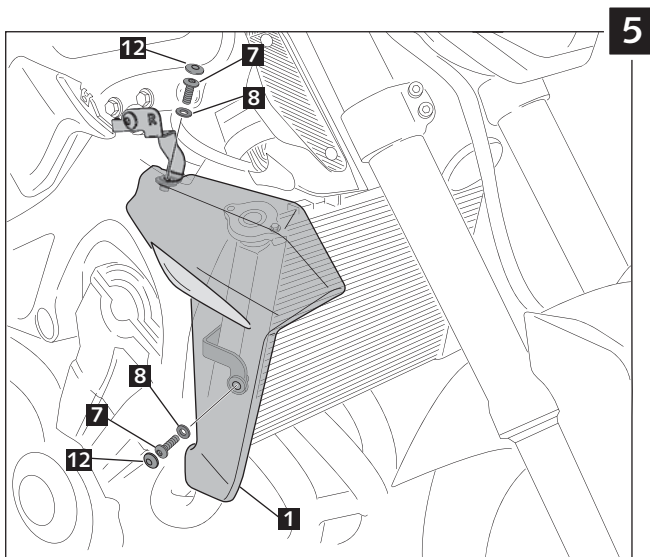

YAMAHA MT-09

Ref.: 6880

MOTOPLASTIC, S.A.

Molí de la sal, 1 - 08403 Granollers (Barcelona) SPAIN

Tel. 34 93 849 06 33 - Fax 34 93 849 09 88

info@puig.tv - info@puigusa.com

www.puig.tv - www.puigusa.com

TAPAS RADIADOR ADAPTABLES A - INFILL PANELS ADAPTABLE TO - SEITENVERKLEIDUNGEN FÜR

YAMAHA MT-09

| ID. | DESCRIPCIÓN / DESCRIPTION | QTY. |
|-----|---|------|
| 1 |  Tapas laterales Infill panels | 1 |
| 2 |  Soporte metálico superior derecho Upper right metal support | 1 |
| 3 |  Soporte metálico inferior derecho Lower right metal support | 1 |
| 4 |  Soporte metálico superior izquierdo Upper left metal support | 1 |
| 5 |  Soporte metálico inferior izquierdo Lower left metal support | 1 |
| 6 |  Silemblock M5 M5 Silemblock | 4 |
| 7 |  Tornillo Allen M5x16 ISO 7380 M5x16 ISO 7380 Allen Screw | 4 |
| 8 |  Arandela de Nylon M5x0,5 M5x0,5 Nylon washer | 4 |
| 9 |  Tornillo Allen M6x15 ISO 7380 M6x15 ISO 7380 Allen Screw | 2 |
| 10 |  Separador de silicona Ø8 Ø8 Silicone delimiter | 1 |
| 11 |  Conjunto adhesivos Stickers set | 1 |
| 12 |  Tapón tornillo M5 ISO 7380 M5 ISO 7380 screw cap | 4 |