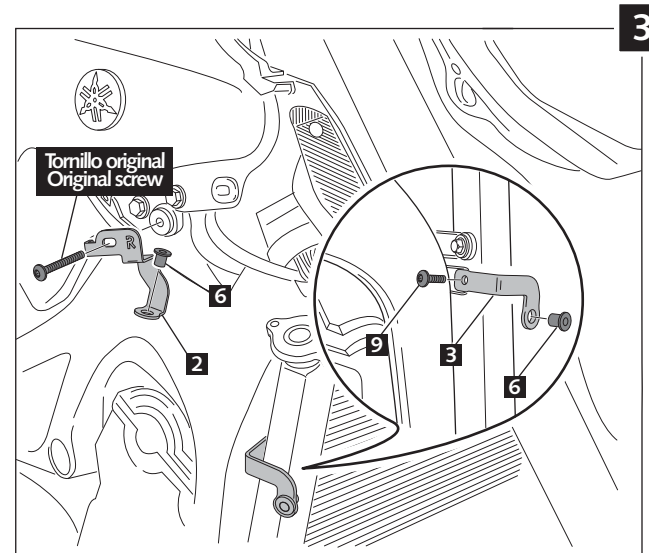

MOTOPLASTIC, S.A.

Molí de la sal, 1 - 08403 Granollers (Barcelona) SPAIN

Tel. 34 93 849 06 33 - Fax 34 93 849 09 88

info@puig.tv - info@puigusa.com

www.puig.tv - www.puigusa.com

TAPAS RADIADOR ADAPTABLES A - INFILL PANELS ADAPTABLE TO - SEITENVERKLEIDUNGEN FÜR

YAMAHA MT-09

Ref.: 6880

MOTOPLASTIC, S.A.

Molí de la sal, 1 - 08403 Granollers (Barcelona) SPAIN

Tel. 34 93 849 06 33 - Fax 34 93 849 09 88

info@puig.tv - info@puigusa.com

www.puig.tv - www.puigusa.com

TAPAS RADIADOR ADAPTABLES A - INFILL PANELS ADAPTABLE TO - SEITENVERKLEIDUNGEN FÜR

YAMAHA MT-09

ID.	DESCRIPCIÓN / DESCRIPTION	QTY.
1	Tapas laterales Infill panels	1
2	Soporte metálico superior derecho Upper right metal support	1
3	Soporte metálico inferior derecho Lower right metal support	1
4	Soporte metálico superior izquierdo Upper left metal support	1
5	Soporte metálico inferior izquierdo Lower left metal support	1
6	Silemblock M5 M5 Silemblock	4
7	Tornillo Allen M5x16 ISO 7380 M5x16 ISO 7380 Allen Screw	4
8	Arandela de Nylon M5x0,5 M5x0,5 Nylon washer	4
9	Tornillo Allen M6x15 ISO 7380 M6x15 ISO 7380 Allen Screw	2
10	Separador de silicona Ø8 Ø8 Silicone delimiter	1
11	Conjunto adhesivos Stickers set	1
12	Tapón tornillo M5 ISO 7380 M5 ISO 7380 screw cap	4