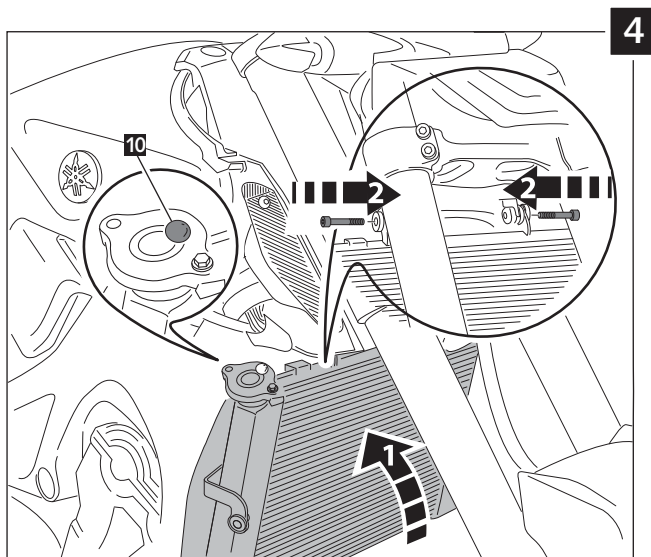

MOTOPLASTIC, S.A.

Molí de la sal, 1 - 08403 Granollers (Barcelona) SPAIN

Tel. 34 93 849 06 33 - Fax 34 93 849 09 88

info@puig.tv - info@puigusa.com

www.puig.tv - www.puigusa.com

TAPAS RADIADOR ADAPTABLES A - INFILL PANELS ADAPTABLE TO - SEITENVERKLEIDUNGEN FÜR

YAMAHA MT-09

Ref.: 6880

MOTOPLASTIC, S.A.

Molí de la sal, 1 - 08403 Granollers (Barcelona) SPAIN

Tel. 34 93 849 06 33 - Fax 34 93 849 09 88

info@puig.tv - info@puigusa.com

www.puig.tv - www.puigusa.com

TAPAS RADIADOR ADAPTABLES A - INFILL PANELS ADAPTABLE TO - SEITENVERKLEIDUNGEN FÜR

YAMAHA MT-09

ID.	DESCRIPCIÓN / DESCRIPTION	QTY.
1	Tapas laterales Infill panels	1
2	Soporte metálico superior derecho Upper right metal support	1
3	Soporte metálico inferior derecho Lower right metal support	1
4	Soporte metálico superior izquierdo Upper left metal support	1
5	Soporte metálico inferior izquierdo Lower left metal support	1
6	Silemblock M5 M5 Silemblock	4
7	Tornillo Allen M5x16 ISO 7380 M5x16 ISO 7380 Allen Screw	4
8	Arandela de Nylon M5x0,5 M5x0,5 Nylon washer	4
9	Tornillo Allen M6x15 ISO 7380 M6x15 ISO 7380 Allen Screw	2
10	Separador de silicona Ø8 Ø8 Silicone delimiter	1
11	Conjunto adhesivos Stickers set	1
12	Tapón tornillo M5 ISO 7380 M5 ISO 7380 screw cap	4