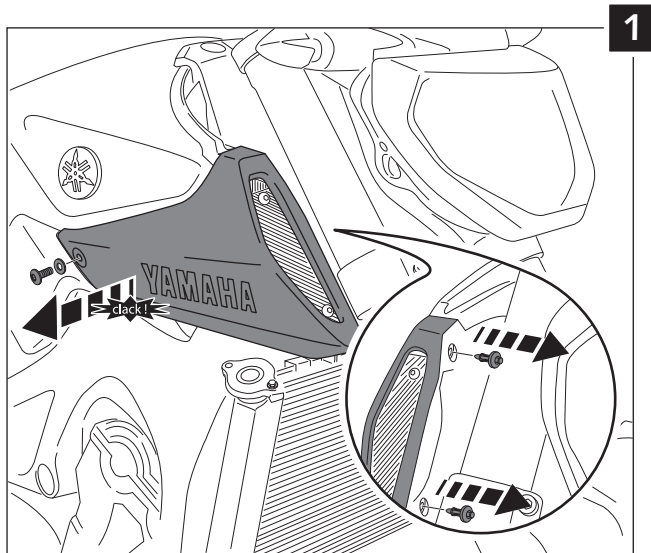

MOTOPLASTIC, S.A.

Molí de la sal, 1 - 08403 Granollers (Barcelona) SPAIN

Tel. 34 93 849 06 33 - Fax 34 93 849 09 88

info@puig.tv - info@puigusa.com

www.puig.tv - www.puigusa.com

TAPAS RADIADOR ADAPTABLES A - INFILL PANELS ADAPTABLE TO - SEITENVERKLEIDUNGEN FÜR

YAMAHA MT-09

Ref.: 6880

MOTOPLASTIC, S.A.

Molí de la sal, 1 - 08403 Granollers (Barcelona) SPAIN

Tel. 34 93 849 06 33 - Fax 34 93 849 09 88

info@puig.tv - info@puigusa.com

www.puig.tv - www.puigusa.com

TAPAS RADIADOR ADAPTABLES A - INFILL PANELS ADAPTABLE TO - SEITENVERKLEIDUNGEN FÜR

YAMAHA MT-09

ID.	DESCRIPCIÓN / DESCRIPTION	QTY.
1	Tapas laterales Infill panels	1
2	Soporte metálico superior derecho Upper right metal support	1
3	Soporte metálico inferior derecho Lower right metal support	1
4	Soporte metálico superior izquierdo Upper left metal support	1
5	Soporte metálico inferior izquierdo Lower left metal support	1
6	Silemblock M5 M5 Silemblock	4
7	Tornillo Allen M5x16 ISO 7380 M5x16 ISO 7380 Allen Screw	4
8	Arandela de Nylon M5x0,5 M5x0,5 Nylon washer	4
9	Tornillo Allen M6x15 ISO 7380 M6x15 ISO 7380 Allen Screw	2
10	Separador de silicona Ø8 Ø8 Silicone delimiter	1
11	Conjunto adhesivos Stickers set	1
12	Tapón tornillo M5 ISO 7380 M5 ISO 7380 screw cap	4