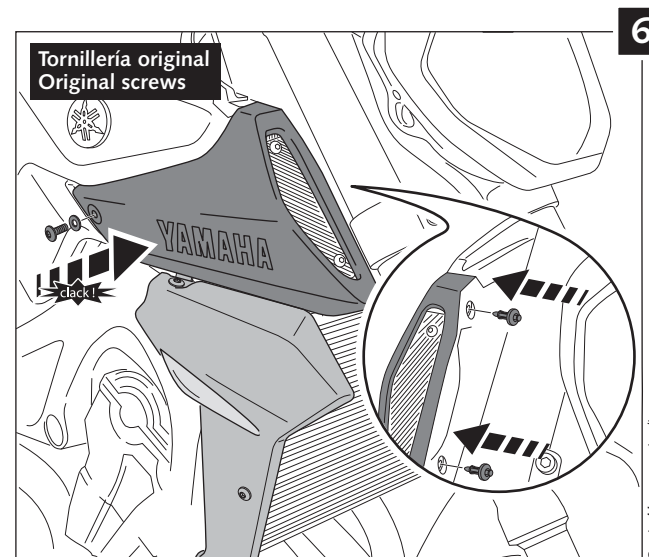

MOTOPLASTIC, S.A.

Molí de la sal, 1 - 08403 Granollers (Barcelona) SPAIN

Tel. 34 93 849 06 33 - Fax 34 93 849 09 88

info@puig.tv - info@puigusa.com

www.puig.tv - www.puigusa.com

TAPAS RADIADOR ADAPTABLES A - INFILL PANELS ADAPTABLE TO - SEITENVERKLEIDUNGEN FÜR

YAMAHA MT-09

Ref.: 6880

MOTOPLASTIC, S.A.

Molí de la sal, 1 - 08403 Granollers (Barcelona) SPAIN

Tel. 34 93 849 06 33 - Fax 34 93 849 09 88

info@puig.tv - info@puigusa.com

www.puig.tv - www.puigusa.com

TAPAS RADIADOR ADAPTABLES A - INFILL PANELS ADAPTABLE TO - SEITENVERKLEIDUNGEN FÜR

YAMAHA MT-09

ID.	DESCRIPCIÓN / DESCRIPTION	QTY.
1	Tapas laterales Infill panels	1
2	Soporte metálico superior derecho Upper right metal support	1
3	Soporte metálico inferior derecho Lower right metal support	1
4	Soporte metálico superior izquierdo Upper left metal support	1
5	Soporte metálico inferior izquierdo Lower left metal support	1
6	Silemblock M5 M5 Silemblock	4
7	Tornillo Allen M5x16 ISO 7380 M5x16 ISO 7380 Allen Screw	4
8	Arandela de Nylon M5x0,5 M5x0,5 Nylon washer	4
9	Tornillo Allen M6x15 ISO 7380 M6x15 ISO 7380 Allen Screw	2
10	Separador de silicona Ø8 Ø8 Silicone delimiter	1
11	Conjunto adhesivos Stickers set	1
12	Tapón tornillo M5 ISO 7380 M5 ISO 7380 screw cap	4