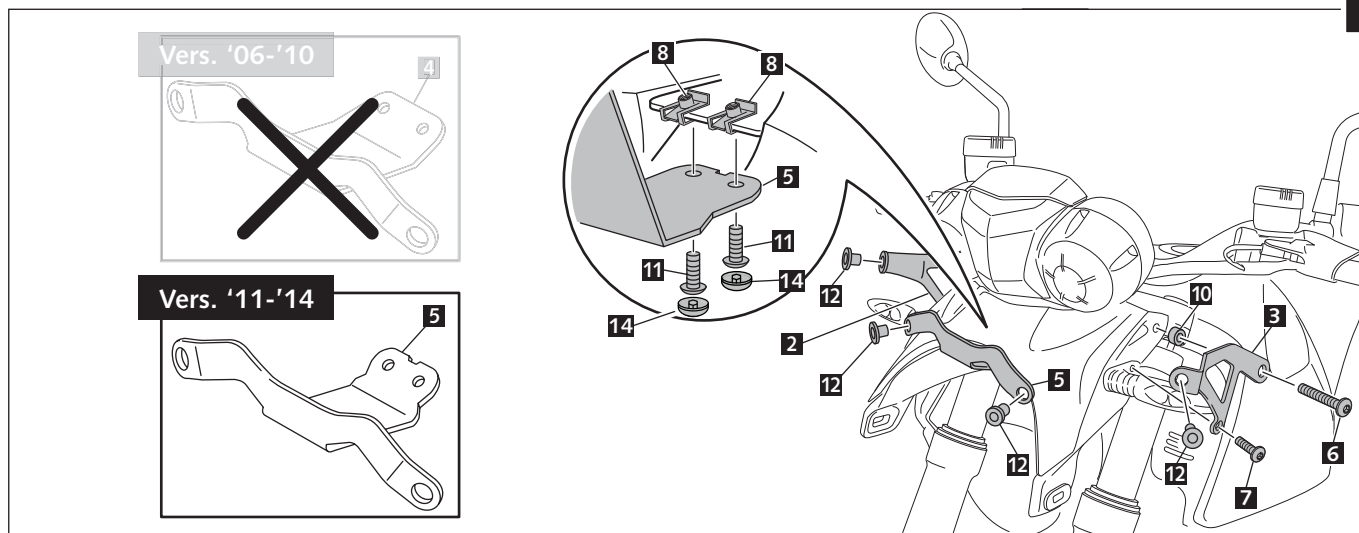

CARENABRÍS ADAPTABLE A
WINDSHIELD ADAPTABLE TO

BMW R1200R 2006-2010

Ref.: 6488

ID.	DESCRIPCIÓN	DESCRIPTION	QTY.
1	Carenabrís	Windshield	1
2	Soporte metálico derecho	Right metal support	1
3	Soporte metálico izquierdo	Left metal support	1
4	Soporte metálico central (2006-2010)	Central metal support (2006-2010)	1
5	Soporte metálico central (2011-2014)	Central metal support (2011-2014)	1
6	Tornillo Allen M8x50 ISO 7380	M8x50 Allen screw ISO 7380	2
7	Tornillo Allen M6x16 ISO 7380	M6x16 Allen screw ISO 7380	2
8	Tuerca de clip M5	M5 Clip nut	2
9	Casquillo Ø int. 8,5 x Ø ext. 14x10 (2006-2010)	Ø inner 8,5 x Ø outer 14x10 arrowhead (2006-2010)	2
10	Casquillo Ø int. 8,5 x Ø ext. 14x4 (2011-2014)	Ø inner 8,5 x Ø outer 14x4 arrowhead (2011-2014)	2
11	Tornillo Allen M5x16 ISO 7380	M5x16 ISO 7380 Allen screw	6
12	Silemblock M5	M5 Silemblock	4
13	Arandela nylon M5x1	M5x1 nylon washer	4
14	Tapón tornillo M5 ISO 7380	M5 ISO 7380 Screw cap	6

CARENABRÍS ADAPTABLE A
WINDSHIELD ADAPTABLE TO

BMW R1200R 2011-2014

Ref.: 6488

ID.	DESCRIPCIÓN	DESCRIPTION	QTY.
1	Carenabrís	Windshield	1
2	Soporte metálico derecho	Right metal support	1
3	Soporte metálico izquierdo	Left metal support	1
4	Soporte metálico central (2006-2010)	Central metal support (2006-2010)	1
5	Soporte metálico central (2011-2014)	Central metal support (2011-2014)	1
6	Tornillo Allen M8x50 ISO 7380	M8x50 Allen screw ISO 7380	2
7	Tornillo Allen M6x16 ISO 7380	M6x16 Allen screw ISO 7380	2
8	Tuerca de clip M5	M5 Clip nut	2
9	Casquillo Ø int. 8,5 x Ø ext. 14x10 (2006-2010)	Ø inner 8,5 x Ø outer 14x10 arrowhead (2006-2010)	2
10	Casquillo Ø int. 8,5 x Ø ext. 14x4 (2011-2014)	Ø inner 8,5 x Ø outer 14x4 arrowhead (2011-2014)	2
11	Tornillo Allen M5x16 ISO 7380	M5x16 ISO 7380 Allen screw	6
12	Silemblock M5	M5 Silemblock	4
13	Arandela nylon M5x1	M5x1 nylon washer	4
14	Tapón tornillo M5 ISO 7380	M5 ISO 7380 Screw cap	6