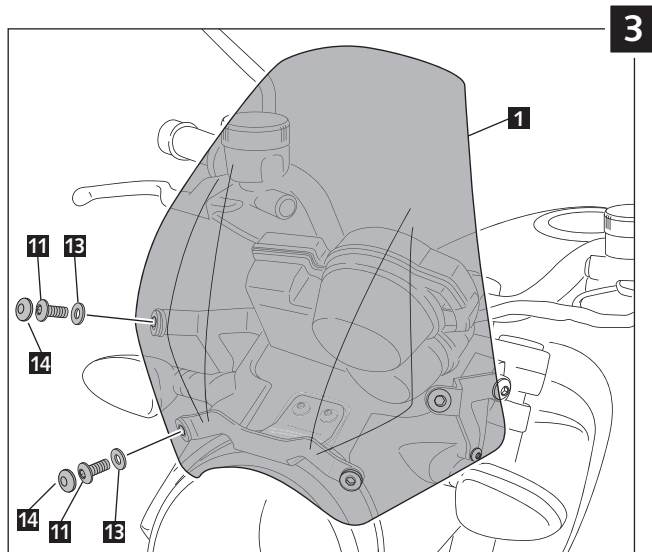

CARENABRÍS ADAPTABLE A
WINDSHIELD ADAPTABLE TO

BMW R1200R 2006-2010

Ref.: 6488

ID.	DESCRIPCIÓN	DESCRIPTION	QTY.
1	Carenabrís	Windshield	1
2	Soporte metálico derecho	Right metal support	1
3	Soporte metálico izquierdo	Left metal support	1
4	Soporte metálico central (2006-2010)	Central metal support (2006-2010)	1
5	Soporte metálico central (2011-2014)	Central metal support (2011-2014)	1
6	Tornillo Allen M8x50 ISO 7380	M8x50 Allen screw ISO 7380	2
7	Tornillo Allen M6x16 ISO 7380	M6x16 Allen screw ISO 7380	2
8	Tuerca de clip M5	M5 Clip nut	2
9	Casquillo Ø int. 8,5 x Ø ext. 14x10 (2006-2010)	Ø inner 8,5 x Ø outer 14x10 arrowhead (2006-2010)	2
10	Casquillo Ø int. 8,5 x Ø ext. 14x4 (2011-2014)	Ø inner 8,5 x Ø outer 14x4 arrowhead (2011-2014)	2
11	Tornillo Allen M5x16 ISO 7380	M5x16 ISO 7380 Allen screw	6
12	Silemblock M5	M5 Silemblock	4
13	Arandela nylon M5x1	M5x1 nylon washer	4
14	Tapón tornillo M5 ISO 7380	M5 ISO 7380 Screw cap	6

CARENABRÍS ADAPTABLE A
WINDSHIELD ADAPTABLE TO

BMW R1200R 2011-2014

Ref.: 6488

ID.	DESCRIPCIÓN	DESCRIPTION	QTY.
1	Carenabrís	Windshield	1
2	Soporte metálico derecho	Right metal support	1
3	Soporte metálico izquierdo	Left metal support	1
4	Soporte metálico central (2006-2010)	Central metal support (2006-2010)	1
5	Soporte metálico central (2011-2014)	Central metal support (2011-2014)	1
6	Tornillo Allen M8x50 ISO 7380	M8x50 Allen screw ISO 7380	2
7	Tornillo Allen M6x16 ISO 7380	M6x16 Allen screw ISO 7380	2
8	Tuerca de clip M5	M5 Clip nut	2
9	Casquillo Ø int. 8,5 x Ø ext. 14x10 (2006-2010)	Ø inner 8,5 x Ø outer 14x10 arrowhead (2006-2010)	2
10	Casquillo Ø int. 8,5 x Ø ext. 14x4 (2011-2014)	Ø inner 8,5 x Ø outer 14x4 arrowhead (2011-2014)	2
11	Tornillo Allen M5x16 ISO 7380	M5x16 ISO 7380 Allen screw	6
12	Silemblock M5	M5 Silemblock	4
13	Arandela nylon M5x1	M5x1 nylon washer	4
14	Tapón tornillo M5 ISO 7380	M5 ISO 7380 Screw cap	6