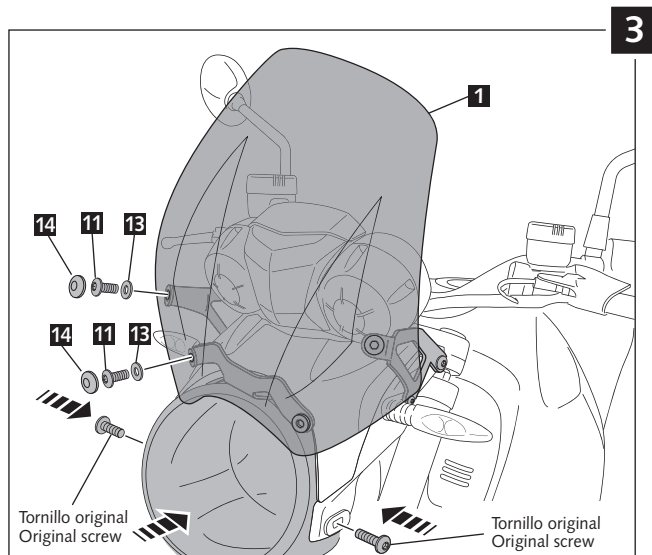

CARENABRÍS ADAPTABLE A
WINDSHIELD ADAPTABLE TO

BMW R1200R 2006-2010

Ref.: 6488

ID.	DESCRIPCIÓN	DESCRIPTION	QTY.
1	Carenabrís	Windshield	1
2	Soporte metálico derecho	Right metal support	1
3	Soporte metálico izquierdo	Left metal support	1
4	Soporte metálico central (2006-2010)	Central metal support (2006-2010)	1
5	Soporte metálico central (2011-2014)	Central metal support (2011-2014)	1
6	Tornillo Allen M8x50 ISO 7380	M8x50 Allen screw ISO 7380	2
7	Tornillo Allen M6x16 ISO 7380	M6x16 Allen screw ISO 7380	2
8	Tuerca de clip M5	M5 Clip nut	2
9	Casquillo Ø int. 8,5 x Ø ext. 14x10 (2006-2010)	Ø inner 8,5 x Ø outer 14x10 arrowhead (2006-2010)	2
10	Casquillo Ø int. 8,5 x Ø ext. 14x4 (2011-2014)	Ø inner 8,5 x Ø outer 14x4 arrowhead (2011-2014)	2
11	Tornillo Allen M5x16 ISO 7380	M5x16 ISO 7380 Allen screw	6
12	Silemblock M5	M5 Silemblock	4
13	Arandela nylon M5x1	M5x1 nylon washer	4
14	Tapón tornillo M5 ISO 7380	M5 ISO 7380 Screw cap	6

CARENABRÍS ADAPTABLE A
WINDSHIELD ADAPTABLE TO

BMW R1200R 2011-2014

Ref.: 6488

ID.	DESCRIPCIÓN	DESCRIPTION	QTY.
1	Carenabrís	Windshield	1
2	Soporte metálico derecho	Right metal support	1
3	Soporte metálico izquierdo	Left metal support	1
4	Soporte metálico central (2006-2010)	Central metal support (2006-2010)	1
5	Soporte metálico central (2011-2014)	Central metal support (2011-2014)	1
6	Tornillo Allen M8x50 ISO 7380	M8x50 Allen screw ISO 7380	2
7	Tornillo Allen M6x16 ISO 7380	M6x16 Allen screw ISO 7380	2
8	Tuerca de clip M5	M5 Clip nut	2
9	Casquillo Ø int. 8,5 x Ø ext. 14x10 (2006-2010)	Ø inner 8,5 x Ø outer 14x10 arrowhead (2006-2010)	2
10	Casquillo Ø int. 8,5 x Ø ext. 14x4 (2011-2014)	Ø inner 8,5 x Ø outer 14x4 arrowhead (2011-2014)	2
11	Tornillo Allen M5x16 ISO 7380	M5x16 ISO 7380 Allen screw	6
12	Silemblock M5	M5 Silemblock	4
13	Arandela nylon M5x1	M5x1 nylon washer	4
14	Tapón tornillo M5 ISO 7380	M5 ISO 7380 Screw cap	6