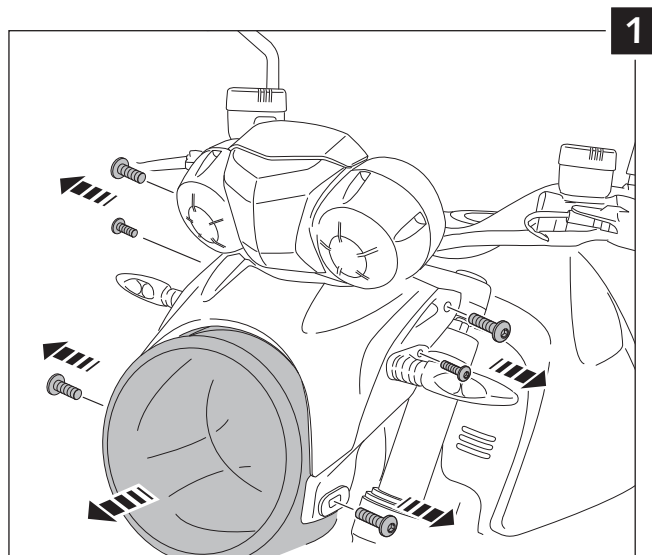

CARENABRÍS ADAPTABLE A
WINDSHIELD ADAPTABLE TO

BMW R1200R 2006-2010

Ref.: 6488

ID.	DESCRIPCIÓN	DESCRIPTION	QTY.
1	Carenabrís	Windshield	1
2	Soporte metálico derecho	Right metal support	1
3	Soporte metálico izquierdo	Left metal support	1
4	Soporte metálico central (2006-2010)	Central metal support (2006-2010)	1
5	Soporte metálico central (2011-2014)	Central metal support (2011-2014)	1
6	Tornillo Allen M8x50 ISO 7380	M8x50 Allen screw ISO 7380	2
7	Tornillo Allen M6x16 ISO 7380	M6x16 Allen screw ISO 7380	2
8	Tuerca de clip M5	M5 Clip nut	2
9	Casquillo Ø int. 8,5 x Ø ext. 14x10 (2006-2010)	Ø inner 8,5 x Ø outer 14x10 arrowhead (2006-2010)	2
10	Casquillo Ø int. 8,5 x Ø ext. 14x4 (2011-2014)	Ø inner 8,5 x Ø outer 14x4 arrowhead (2011-2014)	2
11	Tornillo Allen M5x16 ISO 7380	M5x16 ISO 7380 Allen screw	6
12	Silemblock M5	M5 Silemblock	4
13	Arandela nylon M5x1	M5x1 nylon washer	4
14	Tapón tornillo M5 ISO 7380	M5 ISO 7380 Screw cap	6

CARENABRÍS ADAPTABLE A
WINDSHIELD ADAPTABLE TO

BMW R1200R 2011-2014

Ref.: 6488

ID.	DESCRIPCIÓN	DESCRIPTION	QTY.
1	Carenabrís	Windshield	1
2	Soporte metálico derecho	Right metal support	1
3	Soporte metálico izquierdo	Left metal support	1
4	Soporte metálico central (2006-2010)	Central metal support (2006-2010)	1
5	Soporte metálico central (2011-2014)	Central metal support (2011-2014)	1
6	Tornillo Allen M8x50 ISO 7380	M8x50 Allen screw ISO 7380	2
7	Tornillo Allen M6x16 ISO 7380	M6x16 Allen screw ISO 7380	2
8	Tuerca de clip M5	M5 Clip nut	2
9	Casquillo Ø int. 8,5 x Ø ext. 14x10 (2006-2010)	Ø inner 8,5 x Ø outer 14x10 arrowhead (2006-2010)	2
10	Casquillo Ø int. 8,5 x Ø ext. 14x4 (2011-2014)	Ø inner 8,5 x Ø outer 14x4 arrowhead (2011-2014)	2
11	Tornillo Allen M5x16 ISO 7380	M5x16 ISO 7380 Allen screw	6
12	Silemblock M5	M5 Silemblock	4
13	Arandela nylon M5x1	M5x1 nylon washer	4
14	Tapón tornillo M5 ISO 7380	M5 ISO 7380 Screw cap	6