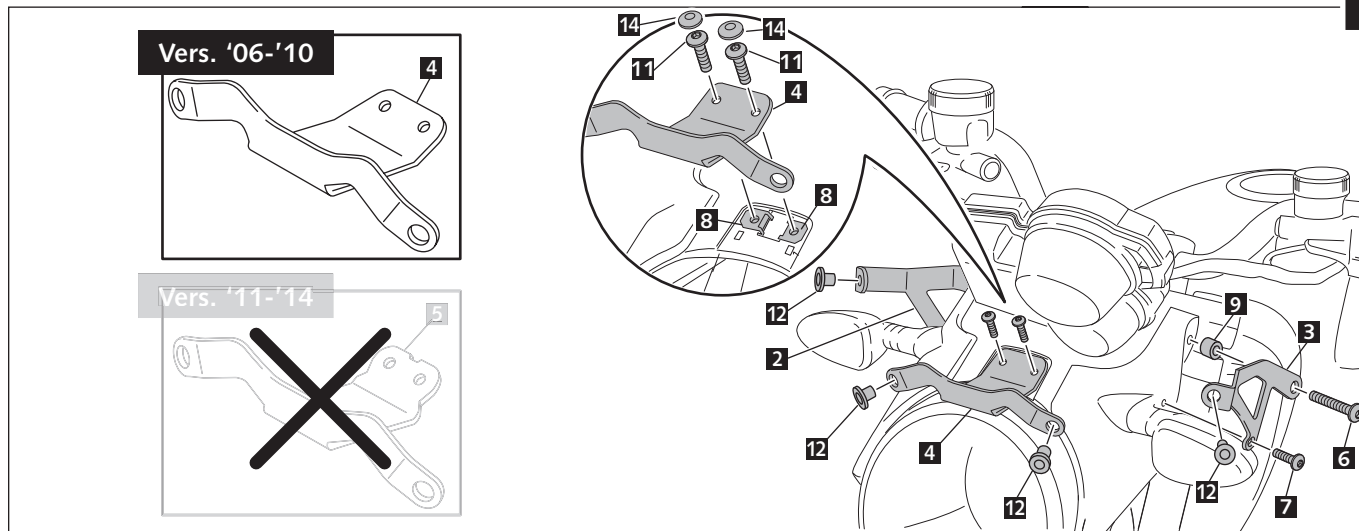

CARENABRÍS ADAPTABLE A
WINDSHIELD ADAPTABLE TO

BMW R1200R 2006-2010

Ref.: 6488

ID.	DESCRIPCIÓN	DESCRIPTION	QTY.
1	Carenabrís	Windshield	1
2	Soporte metálico derecho	Right metal support	1
3	Soporte metálico izquierdo	Left metal support	1
4	Soporte metálico central (2006-2010)	Central metal support (2006-2010)	1
5	Soporte metálico central (2011-2014)	Central metal support (2011-2014)	1
6	Tornillo Allen M8x50 ISO 7380	M8x50 Allen screw ISO 7380	2
7	Tornillo Allen M6x16 ISO 7380	M6x16 Allen screw ISO 7380	2
8	Tuerca de clip M5	M5 Clip nut	2
9	Casquillo Ø int. 8,5 x Ø ext. 14x10 (2006-2010)	Ø inner 8,5 x Ø outer 14x10 arrowhead (2006-2010)	2
10	Casquillo Ø int. 8,5 x Ø ext. 14x4 (2011-2014)	Ø inner 8,5 x Ø outer 14x4 arrowhead (2011-2014)	2
11	Tornillo Allen M5x16 ISO 7380	M5x16 ISO 7380 Allen screw	6
12	Silemblock M5	M5 Silemblock	4
13	Arandela nylon M5x1	M5x1 nylon washer	4
14	Tapón tornillo M5 ISO 7380	M5 ISO 7380 Screw cap	6

CARENABRÍS ADAPTABLE A
WINDSHIELD ADAPTABLE TO

BMW R1200R 2011-2014

Ref.: 6488

ID.	DESCRIPCIÓN	DESCRIPTION	QTY.
1	Carenabrís	Windshield	1
2	Soporte metálico derecho	Right metal support	1
3	Soporte metálico izquierdo	Left metal support	1
4	Soporte metálico central (2006-2010)	Central metal support (2006-2010)	1
5	Soporte metálico central (2011-2014)	Central metal support (2011-2014)	1
6	Tornillo Allen M8x50 ISO 7380	M8x50 Allen screw ISO 7380	2
7	Tornillo Allen M6x16 ISO 7380	M6x16 Allen screw ISO 7380	2
8	Tuerca de clip M5	M5 Clip nut	2
9	Casquillo Ø int. 8,5 x Ø ext. 14x10 (2006-2010)	Ø inner 8,5 x Ø outer 14x10 arrowhead (2006-2010)	2
10	Casquillo Ø int. 8,5 x Ø ext. 14x4 (2011-2014)	Ø inner 8,5 x Ø outer 14x4 arrowhead (2011-2014)	2
11	Tornillo Allen M5x16 ISO 7380	M5x16 ISO 7380 Allen screw	6
12	Silemblock M5	M5 Silemblock	4
13	Arandela nylon M5x1	M5x1 nylon washer	4
14	Tapón tornillo M5 ISO 7380	M5 ISO 7380 Screw cap	6