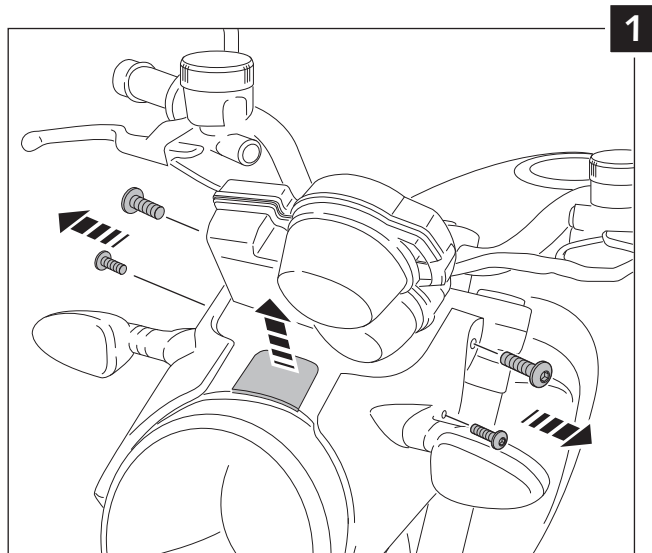

CARENABRÍS ADAPTABLE A
WINDSHIELD ADAPTABLE TO

BMW R1200R 2006-2010

Ref.: 6488

ID.	DESCRIPCIÓN	DESCRIPTION	QTY.
1	Carenabrís	Windshield	1
2	Soporte metálico derecho	Right metal support	1
3	Soporte metálico izquierdo	Left metal support	1
4	Soporte metálico central (2006-2010)	Central metal support (2006-2010)	1
5	Soporte metálico central (2011-2014)	Central metal support (2011-2014)	1
6	Tornillo Allen M8x50 ISO 7380	M8x50 Allen screw ISO 7380	2
7	Tornillo Allen M6x16 ISO 7380	M6x16 Allen screw ISO 7380	2
8	Tuerca de clip M5	M5 Clip nut	2
9	Casquillo Ø int. 8,5 x Ø ext. 14x10 (2006-2010)	Ø inner 8,5 x Ø outer 14x10 arrowhead (2006-2010)	2
10	Casquillo Ø int. 8,5 x Ø ext. 14x4 (2011-2014)	Ø inner 8,5 x Ø outer 14x4 arrowhead (2011-2014)	2
11	Tornillo Allen M5x16 ISO 7380	M5x16 ISO 7380 Allen screw	6
12	Silemblock M5	M5 Silemblock	4
13	Arandela nylon M5x1	M5x1 nylon washer	4
14	Tapón tornillo M5 ISO 7380	M5 ISO 7380 Screw cap	6

CARENABRÍS ADAPTABLE A
WINDSHIELD ADAPTABLE TO

BMW R1200R 2011-2014

Ref.: 6488

ID.	DESCRIPCIÓN	DESCRIPTION	QTY.
1	Carenabrís	Windshield	1
2	Soporte metálico derecho	Right metal support	1
3	Soporte metálico izquierdo	Left metal support	1
4	Soporte metálico central (2006-2010)	Central metal support (2006-2010)	1
5	Soporte metálico central (2011-2014)	Central metal support (2011-2014)	1
6	Tornillo Allen M8x50 ISO 7380	M8x50 Allen screw ISO 7380	2
7	Tornillo Allen M6x16 ISO 7380	M6x16 Allen screw ISO 7380	2
8	Tuerca de clip M5	M5 Clip nut	2
9	Casquillo Ø int. 8,5 x Ø ext. 14x10 (2006-2010)	Ø inner 8,5 x Ø outer 14x10 arrowhead (2006-2010)	2
10	Casquillo Ø int. 8,5 x Ø ext. 14x4 (2011-2014)	Ø inner 8,5 x Ø outer 14x4 arrowhead (2011-2014)	2
11	Tornillo Allen M5x16 ISO 7380	M5x16 ISO 7380 Allen screw	6
12	Silemblock M5	M5 Silemblock	4
13	Arandela nylon M5x1	M5x1 nylon washer	4
14	Tapón tornillo M5 ISO 7380	M5 ISO 7380 Screw cap	6