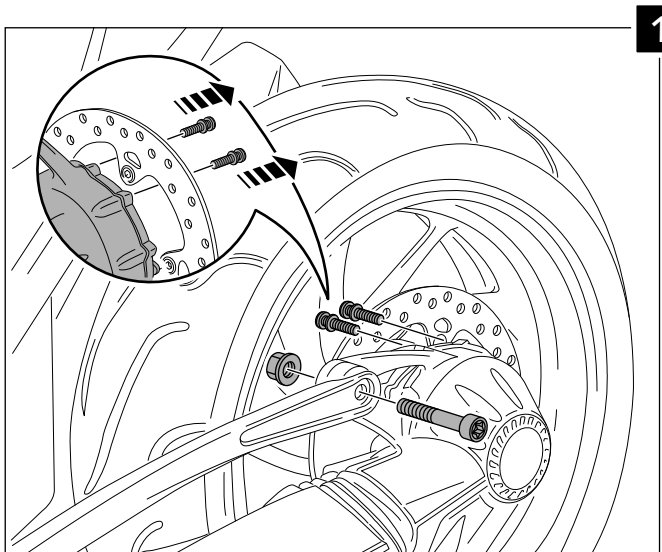

ID.		DESCRIPCIÓN	DESCRIPTION	QTY.
1		Guardabarros	Mudguard	1
2		Soporte aluminio	Support aluminum	1
3		Soporte	Support	1
4		Silemblock	Well nut	3
5		Tornillo Allen M5x11 ISO 7380	M5x11 ISO 7380 Allen screw	3
6		Casquillo con valona M5	M5 bush with flange	3
7		Arandela Grower DIN 127 M5	DIN 127 M5 Grower washer	3
8		Tornillo Allen M10x25 DIN 912 12.9	M10x25 DIN 912 12.9 Allen screw	1
9		Tornillo Allen M10x75 DIN 912 12.9	M10x75 DIN 912 12.9 Allen screw	1
10		Tuerca M10 autoblocante	Nut M10	2
11		Casquillo Ø int. 10,5 Ø ext.-1 15 x Ø ext.-2 21x18	Arrowhead Ø inner 10,5 Ø outer-1 15 x Ø outer-2 21x18	1
12		Casquillo Ø int. 10,5 x Ø ext. 20x8	Arrowhead Ø inner 10,5 x Ø outer 20x8	1
13		Casquillo de fricción IGUS Ø int. 15 x Ø ext. 17x15	Arrowhead IGUS Ø inner 15 x Ø outer 17x15	1
14		Tapón tornillo M5 ISO 7380	M5 ISO 7380 Screw cap	3