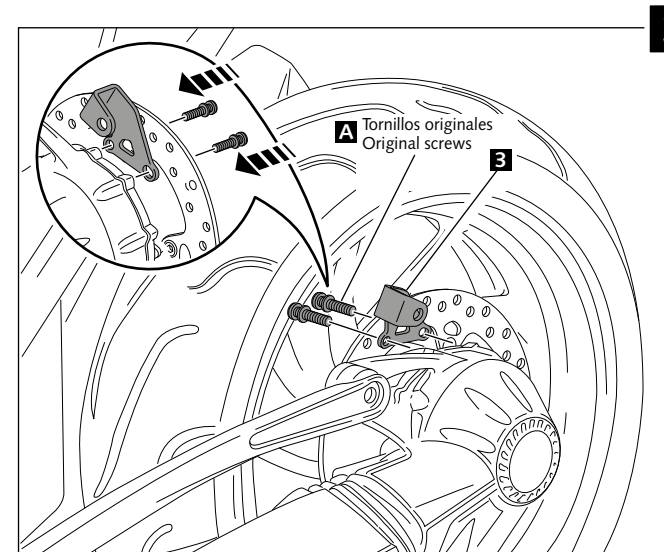

GUARDABARROS TRASERO ADAPTABLE A - REAR MUDGUARD ADAPTABLE TO -
HINTERRADABDECKUNG FÜR

BMW K1200S / K1200R/SPORT / K1300S/ K1300R

Ref.: 5887 J
(color negro/black colour)

Ref.: 5887 C
(color carbono/carbon look)

ID.		DESCRIPCIÓN	DESCRIPTION	QTY.
1		Guardabarros	Mudguard	1
2		Soporte aluminio	Support aluminum	1
3		Soporte	Support	1
4		Silemblock	Well nut	3
5		Tornillo Allen M5x11 ISO 7380	M5x11 ISO 7380 Allen screw	3
6		Casquillo con valona M5	M5 bush with flange	3
7		Arandela Grower DIN 127 M5	DIN 127 M5 Grower washer	3
8		Tornillo Allen M10x25 DIN 912 12.9	M10x25 DIN 912 12.9 Allen screw	1
9		Tornillo Allen M10x75 DIN 912 12.9	M10x75 DIN 912 12.9 Allen screw	1
10		Tuerca M10 autoblocante	Nut M10	2
11		Casquillo Ø int. 10,5 Ø ext.-1 15 x Ø ext.-2 21x18	Arrowhead Ø inner 10,5 Ø outer-1 15 x Ø outer-2 21x18	1
12		Casquillo Ø int. 10,5 x Ø ext. 20x8	Arrowhead Ø inner 10,5 x Ø outer 20x8	1
13		Casquillo de fricción IGUS Ø int. 15 x Ø ext. 17x15	Arrowhead IGUS Ø inner 15 x Ø outer 17x15	1
14		Tapón tornillo M5 ISO 7380	M5 ISO 7380 Screw cap	3