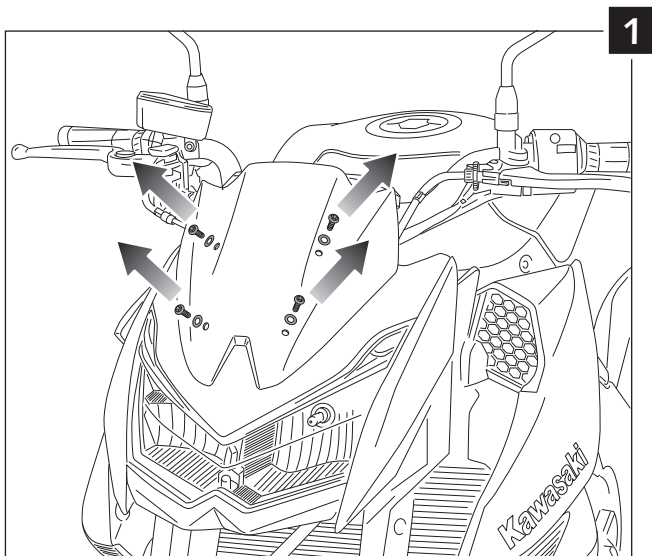

MOTOPLASTIC, S.A.

Molí de la sal, 1 - 08403 Granollers (Barcelona) SPAIN

Tel. 34 93 849 06 33 - Fax 34 93 849 09 88

info@puig.tv

www.puig.tv

INSTRUCCIONES DE MONTAJE - MOUNTING INSTRUCTIONS

CÚPULA ADAPTABLE A - SCREEN ADAPTABLE TO KAWASAKI Z1000 '10 - '11

Ref.: 5254

ID.	DESCRIPCIÓN	DESCRIPTION	QTY.
1	 Pantalla	Screen	1
2	 Tornillo especial M5x17 + rosca interior M5x10	Special screw M5x17 + interior thread M5x10	2
3	 Tornillo especial M5x13 + rosca interior M5x8	Special screw M5x13 + interior thread M5x8	2
4	 Tornillo allen M5x11 ISO 7380	M5x11 ISO 7380 allen screw	4
5	 Arandela nylon Ø5xØ11x1	Ø5xØ11x1 nylon washer	4
6	 Arandela goma Ø ext. 13 x Ø int. 5x4	Ø ext. 13 x Ø int. 5x4 rubber washer	4