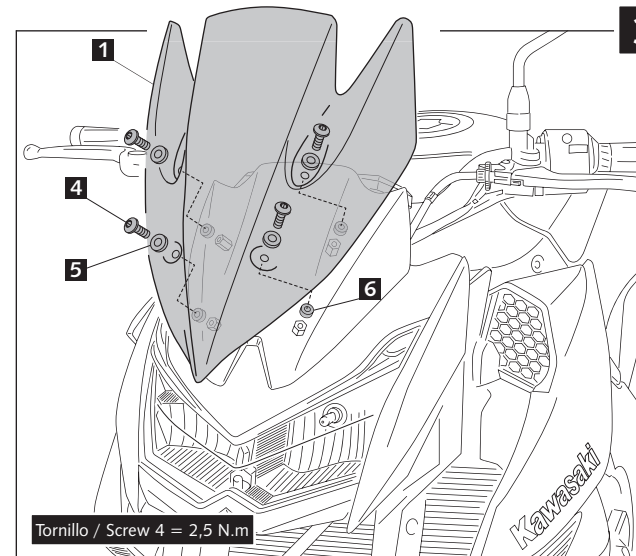

MOTOPLASTIC, S.A.

Molí de la sal, 1 - 08403 Granollers (Barcelona) SPAIN

Tel. 34 93 849 06 33 - Fax 34 93 849 09 88

info@puig.tv

www.puig.tv

INSTRUCCIONES DE MONTAJE - MOUNTING INSTRUCTIONS

CÚPULA ADAPTABLE A - SCREEN ADAPTABLE TO KAWASAKI Z1000 '10 - '11

Ref.: 5254

ID.	DESCRIPCIÓN	DESCRIPTION	QTY.
1	 Pantalla	Screen	1
2	 Tornillo especial M5x17 + rosca interior M5x10	Special screw M5x17 + interior thread M5x10	2
3	 Tornillo especial M5x13 + rosca interior M5x8	Special screw M5x13 + interior thread M5x8	2
4	 Tornillo allen M5x11 ISO 7380	M5x11 ISO 7380 allen screw	4
5	 Arandela nylon Ø5xØ11x1	Ø5xØ11x1 nylon washer	4
6	 Arandela goma Ø ext. 13 x Ø int. 5x4	Ø ext. 13 x Ø int. 5x4 rubber washer	4