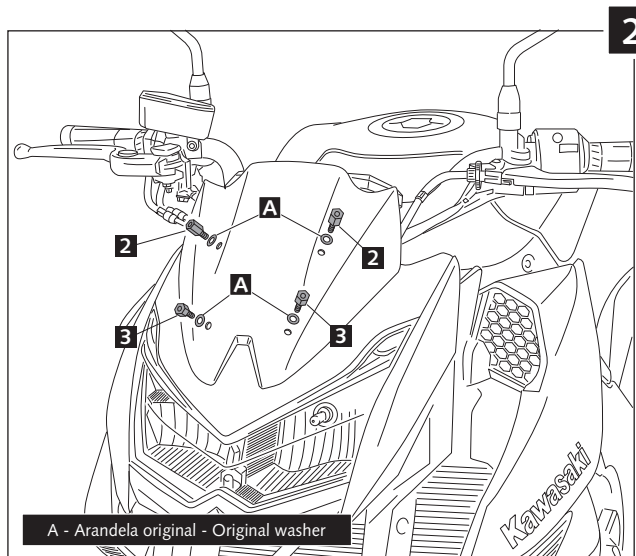

MOTOPLASTIC, S.A.

Molí de la sal, 1 - 08403 Granollers (Barcelona) SPAIN

Tel. 34 93 849 06 33 - Fax 34 93 849 09 88

info@puig.tv

www.puig.tv

INSTRUCCIONES DE MONTAJE - MOUNTING INSTRUCTIONS

CÚPULA ADAPTABLE A - SCREEN ADAPTABLE TO KAWASAKI Z1000 '10 - '11

Ref.: 5254

ID.	DESCRIPCIÓN	DESCRIPTION	QTY.
1	 Pantalla	Screen	1
2	 Tornillo especial M5x17 + rosca interior M5x10	Special screw M5x17 + interior thread M5x10	2
3	 Tornillo especial M5x13 + rosca interior M5x8	Special screw M5x13 + interior thread M5x8	2
4	 Tornillo allen M5x11 ISO 7380	M5x11 ISO 7380 allen screw	4
5	 Arandela nylon Ø5xØ11x1	Ø5xØ11x1 nylon washer	4
6	 Arandela goma Ø ext. 13 x Ø int. 5x4	Ø ext. 13 x Ø int. 5x4 rubber washer	4