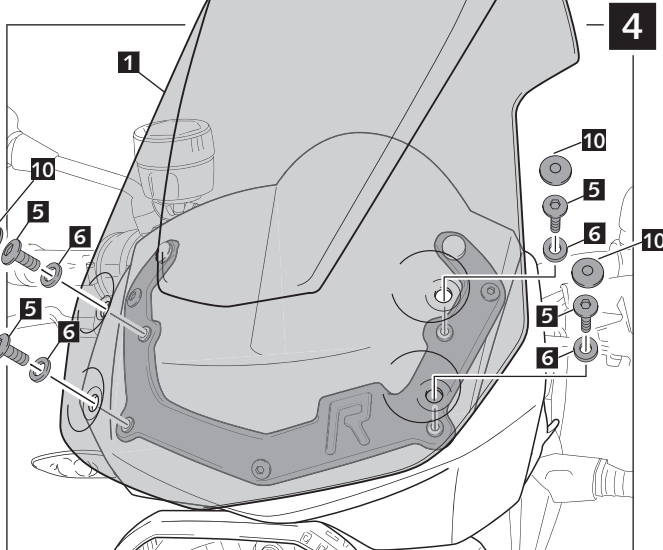

## INSTRUCCIONES DE MONTAJE - MOUNTING INSTRUCTIONS - MONTAGEANLEITUNG

CARENABRÍS ADAPTABLE A - WINDSHIELD ADAPTABLE A - WINDSCHUTZSCHEIBE FÜR

### BMW F800 R '09 - '11

Ref.: 5051

ID.	DESCRIPCIÓN	DESCRIPTION	QTY.
1	 Pantalla	Screen	1
2	 Soporte metálico	Metal support	1
3	 Tornillo especial M5x17 + rosca interior M5x10	Special screw M5x17 + interior thread M5x10	3
4	 Tuerca M5 silemblock	M5 silemblock nut	4
5	 Tornillo Allen M5x16 ISO 7380	M5x16 ISO 7380 allen screw	4
6	 Arandela nylon Ø5xØ11x1	Ø5xØ11x1 nylon washer	4
7	 Tapón plástico Ø10	Ø10 Plastic plug	2
8	 Tornillo Allen M5x10 ISO 7380	M5x10 ISO 7380 allen screw	3
9	 Arandela de goma Øext.13 x Øint.5x4	Øouter 13 x Øinner 5x4 washer	3
10	 Tapón tornillo M5 ISO 7380	M5 ISO 7380 screw cap	4

### BMW F800 R 12'-14'

Ref.: 5051

ID.	DESCRIPCIÓN	DESCRIPTION	QTY.
1	 Pantalla	Screen	1
2	 Soporte metálico	Metal support	1
3	 Tornillo especial M5x17 + rosca interior M5x10	Special screw M5x17 + interior thread M5x10	3
4	 Tuerca M5 silemblock	M5 silemblock nut	4
5	 Tornillo Allen M5x16 ISO 7380	M5x16 ISO 7380 allen screw	4
6	 Arandela nylon Ø5xØ11x1	Ø5xØ11x1 nylon washer	4
7	 Tapón plástico Ø10	Ø10 Plastic plug	2
8	 Tornillo Allen M5x10 ISO 7380	M5x10 ISO 7380 allen screw	3
9	 Arandela de goma Øext.13 x Øint.5x4	Øouter 13 x Øinner 5x4 washer	3
10	 Tapón tornillo M5 ISO 7380	M5 ISO 7380 screw cap	4