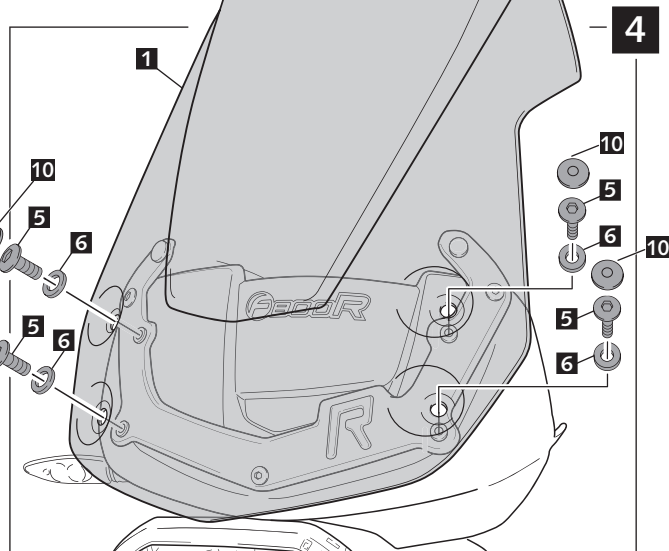

## INSTRUCCIONES DE MONTAJE - MOUNTING INSTRUCTIONS - MONTAGEANLEITUNG

CARENABRÍS ADAPTABLE A - WINDSHIELD ADAPTABLE A - WINDSCHUTZSCHEIBE FÜR

### BMW F800 R '09 - '11

Ref.: 5051

ID.	DESCRIPCIÓN	DESCRIPTION	QTY.
1	 Pantalla	Screen	1
2	 Soporte metálico	Metal support	1
3	 Tornillo especial M5x17 + rosca interior M5x10	Special screw M5x17 + interior thread M5x10	3
4	 Tuerca M5 silemblock	M5 silemblock nut	4
5	 Tornillo Allen M5x16 ISO 7380	M5x16 ISO 7380 allen screw	4
6	 Arandela nylon Ø5xØ11x1	Ø5xØ11x1 nylon washer	4
7	 Tapón plástico Ø10	Ø10 Plastic plug	2
8	 Tornillo Allen M5x10 ISO 7380	M5x10 ISO 7380 allen screw	3
9	 Arandela de goma Øext.13 x Øint.5x4	Øouter 13 x Øinner 5x4 washer	3
10	 Tapón tornillo M5 ISO 7380	M5 ISO 7380 screw cap	4

### BMW F800 R 12'-14'

Ref.: 5051

ID.	DESCRIPCIÓN	DESCRIPTION	QTY.
1	 Pantalla	Screen	1
2	 Soporte metálico	Metal support	1
3	 Tornillo especial M5x17 + rosca interior M5x10	Special screw M5x17 + interior thread M5x10	3
4	 Tuerca M5 silemblock	M5 silemblock nut	4
5	 Tornillo Allen M5x16 ISO 7380	M5x16 ISO 7380 allen screw	4
6	 Arandela nylon Ø5xØ11x1	Ø5xØ11x1 nylon washer	4
7	 Tapón plástico Ø10	Ø10 Plastic plug	2
8	 Tornillo Allen M5x10 ISO 7380	M5x10 ISO 7380 allen screw	3
9	 Arandela de goma Øext.13 x Øint.5x4	Øouter 13 x Øinner 5x4 washer	3
10	 Tapón tornillo M5 ISO 7380	M5 ISO 7380 screw cap	4