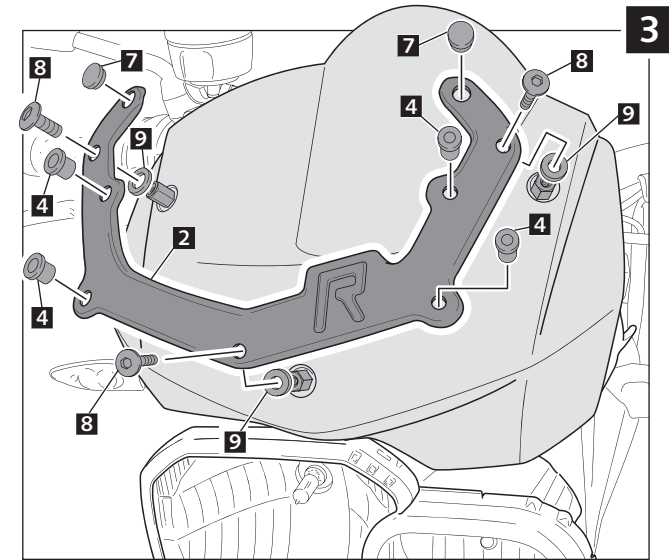

## INSTRUCCIONES DE MONTAJE - MOUNTING INSTRUCTIONS - MONTAGEANLEITUNG

CARENABRÍS ADAPTABLE A - WINDSHIELD ADAPTABLE A - WINDSCHUTZSCHEIBE FÜR

### BMW F800 R '09 - '11

Ref.: 5051

ID.	DESCRIPCIÓN	DESCRIPTION	QTY.
1	 Pantalla	Screen	1
2	 Soporte metálico	Metal support	1
3	 Tornillo especial M5x17 + rosca interior M5x10	Special screw M5x17 + interior thread M5x10	3
4	 Tuerca M5 silemblock	M5 silemblock nut	4
5	 Tornillo Allen M5x16 ISO 7380	M5x16 ISO 7380 allen screw	4
6	 Arandela nylon Ø5xØ11x1	Ø5xØ11x1 nylon washer	4
7	 Tapón plástico Ø10	Ø10 Plastic plug	2
8	 Tornillo Allen M5x10 ISO 7380	M5x10 ISO 7380 allen screw	3
9	 Arandela de goma Øext.13 x Øint.5x4	Øouter 13 x Øinner 5x4 washer	3
10	 Tapón tornillo M5 ISO 7380	M5 ISO 7380 screw cap	4

### BMW F800 R 12'-14'

Ref.: 5051

ID.	DESCRIPCIÓN	DESCRIPTION	QTY.
1	 Pantalla	Screen	1
2	 Soporte metálico	Metal support	1
3	 Tornillo especial M5x17 + rosca interior M5x10	Special screw M5x17 + interior thread M5x10	3
4	 Tuerca M5 silemblock	M5 silemblock nut	4
5	 Tornillo Allen M5x16 ISO 7380	M5x16 ISO 7380 allen screw	4
6	 Arandela nylon Ø5xØ11x1	Ø5xØ11x1 nylon washer	4
7	 Tapón plástico Ø10	Ø10 Plastic plug	2
8	 Tornillo Allen M5x10 ISO 7380	M5x10 ISO 7380 allen screw	3
9	 Arandela de goma Øext.13 x Øint.5x4	Øouter 13 x Øinner 5x4 washer	3
10	 Tapón tornillo M5 ISO 7380	M5 ISO 7380 screw cap	4