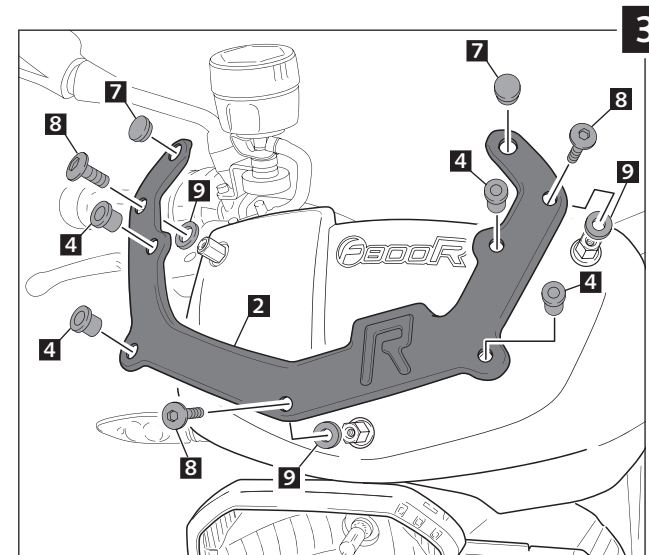

## INSTRUCCIONES DE MONTAJE - MOUNTING INSTRUCTIONS - MONTAGEANLEITUNG

CARENABRÍS ADAPTABLE A - WINDSHIELD ADAPTABLE A - WINDSCHUTZSCHEIBE FÜR

### BMW F800 R '09 - '11

Ref.: 5051

ID.	DESCRIPCIÓN	DESCRIPTION	QTY.
1	 Pantalla	Screen	1
2	 Soporte metálico	Metal support	1
3	 Tornillo especial M5x17 + rosca interior M5x10	Special screw M5x17 + interior thread M5x10	3
4	 Tuerca M5 silemblock	M5 silemblock nut	4
5	 Tornillo Allen M5x16 ISO 7380	M5x16 ISO 7380 allen screw	4
6	 Arandela nylon Ø5xØ11x1	Ø5xØ11x1 nylon washer	4
7	 Tapón plástico Ø10	Ø10 Plastic plug	2
8	 Tornillo Allen M5x10 ISO 7380	M5x10 ISO 7380 allen screw	3
9	 Arandela de goma Øext.13 x Øint.5x4	Øouter 13 x Øinner 5x4 washer	3
10	 Tapón tornillo M5 ISO 7380	M5 ISO 7380 screw cap	4

### BMW F800 R 12'-14'

Ref.: 5051

ID.	DESCRIPCIÓN	DESCRIPTION	QTY.
1	 Pantalla	Screen	1
2	 Soporte metálico	Metal support	1
3	 Tornillo especial M5x17 + rosca interior M5x10	Special screw M5x17 + interior thread M5x10	3
4	 Tuerca M5 silemblock	M5 silemblock nut	4
5	 Tornillo Allen M5x16 ISO 7380	M5x16 ISO 7380 allen screw	4
6	 Arandela nylon Ø5xØ11x1	Ø5xØ11x1 nylon washer	4
7	 Tapón plástico Ø10	Ø10 Plastic plug	2
8	 Tornillo Allen M5x10 ISO 7380	M5x10 ISO 7380 allen screw	3
9	 Arandela de goma Øext.13 x Øint.5x4	Øouter 13 x Øinner 5x4 washer	3
10	 Tapón tornillo M5 ISO 7380	M5 ISO 7380 screw cap	4