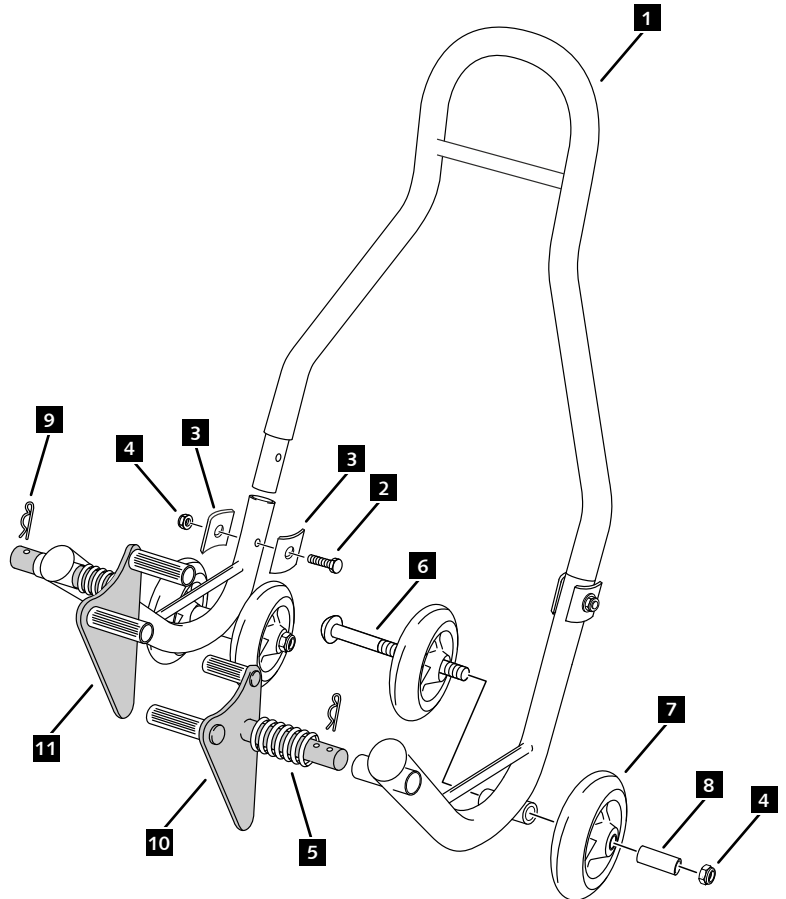

CABALLETE DELANTERO FRONT STAND

REF 4348N

M O U N T I N G I N S T R U C T I O N S

ID.	DESCRIPCIÓN	DESCRIPTION	QTY.
1	Asa trasera	Rear handle	1
2	Tornillo	Bolt	2
3	Arandela curva	Curved washer	4
4	Tuerca	Nut	4
5	Muelle	Spring	2
6	Tornillo	Bolt	2
7	Rueda	Wheel	4
8	Tubo pequeño	Small pipe	2
9	Pinza de retención	Retaining clip	2
10	Parte izquierda	Left part	1
11	Parte derecha	Right part	1