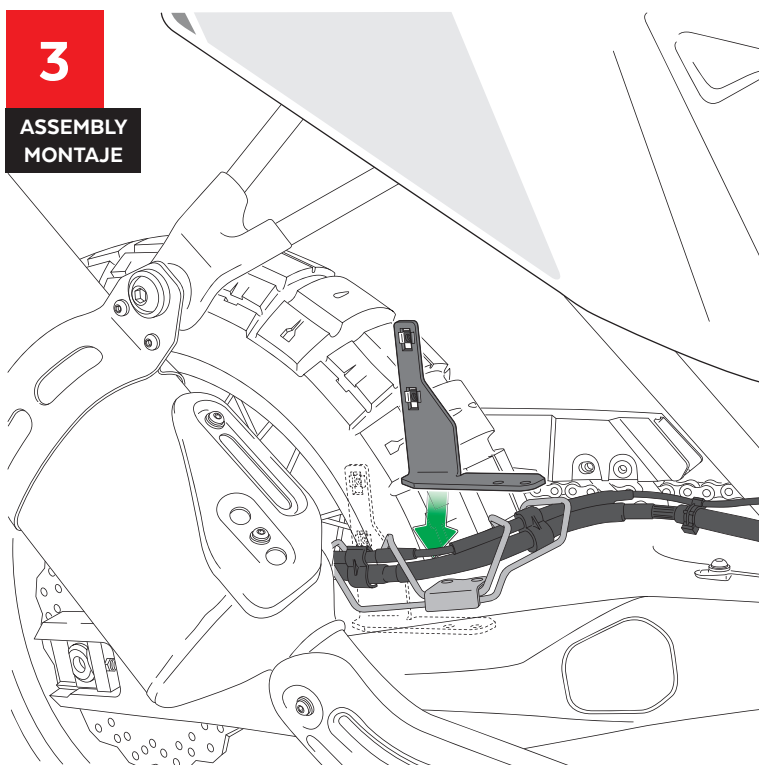

ALLEN
Nº 3
Nº 4

ID	PIEZA/PART	DESCRIPCIÓN	DESCRIPTION	QTY	REF
1		Guardabarros	Mudguard	1	3730J
2		Soporte metálico	Metal support	1	SOPORIP2-L-3730
3		Tuerca enjaulada de aluminio M6 (se suministra montada)	Lock nut M6 (supplied assembled)	2	TUERCAJFM6--716
4		Tornillo Allen M6x20 Ø14 ISO7380	M6x20 Ø14 ISO7380 Allen screw	2	TORNI-I7380-404
5		Tornillo Allen M5x20 Ø11 ISO7380	M5x20 Ø11 ISO7380 Allen screw	2	TORNIAI7380-387
6		Tapón tornillo M5	M5 screw cap	2	TAPON-----85
7		Tapón tornillo M6	M6 screw cap	2	TAPON-----86
8		Silentblock Ø18x Ø9 xØ11 x8	Ø18x Ø9 xØ11 x8 silentblock	2	SILENBGONE--064
9		Casquillo con valona Ø15 xØ9 x7,5	Ø15 xØ9 x7,5 bush with flange	2	CASQUI-1A---324
10		Silentblock Ø9x Ø6 x8	Ø9x Ø6 x8 silentblock	2	AROPASACABLES-3
11		Casquillo con valona Ø12 xØ6,8 x7,3	Ø12 xØ6,8 x7,3 bush with flange	2	CASQUI-1A---750

YAMAHA TENERE 700 '19- / WORLD RAID '22-

INSTRUCCIONES DE MONTAJE - MOUNTING INSTRUCTIONS - MONTAGEANLEITUNG

1

DISASSEMBLY
DESMONTAJE

2

DISASSEMBLY
DESMONTAJE

3

ASSEMBLY
MONTAJE