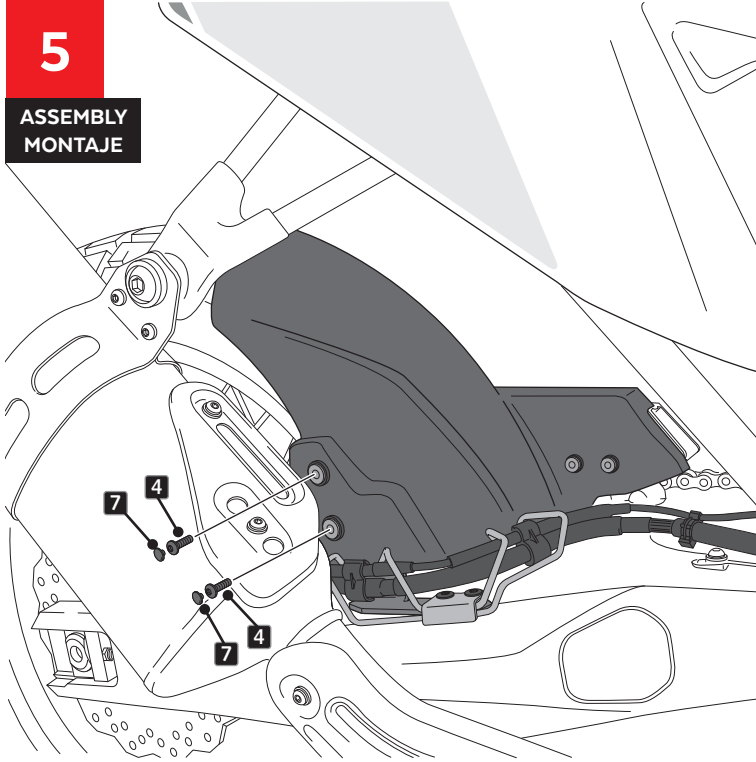

4

ASSEMBLY
MONTAJE

A PIEZA ORIGINAL
ORIGINAL PART

YAMAHA TENERE 700 '19- / WORLD RAID '22-

INSTRUCCIONES DE MONTAJE - MOUNTING INSTRUCTIONS - MONTAGEANLEITUNG

5

ASSEMBLY
MONTAJE

6