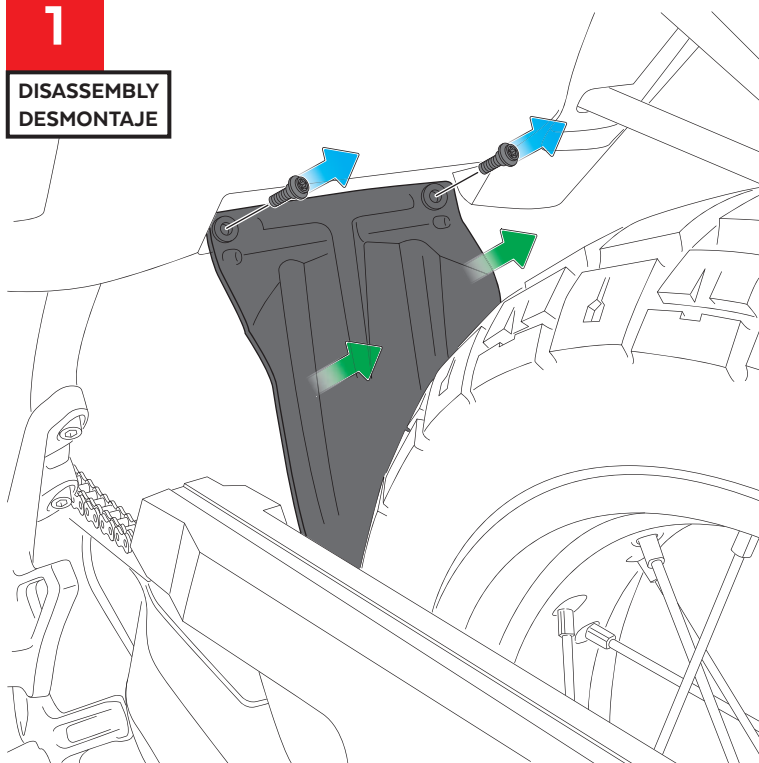

YAMAHA TENERE 700 '19- / WORLD RAID '22-

INSTRUCCIONES DE MONTAJE - MOUNTING INSTRUCTIONS - MONTAGEANLEITUNG

1

DISASSEMBLY
DESMONTAJE