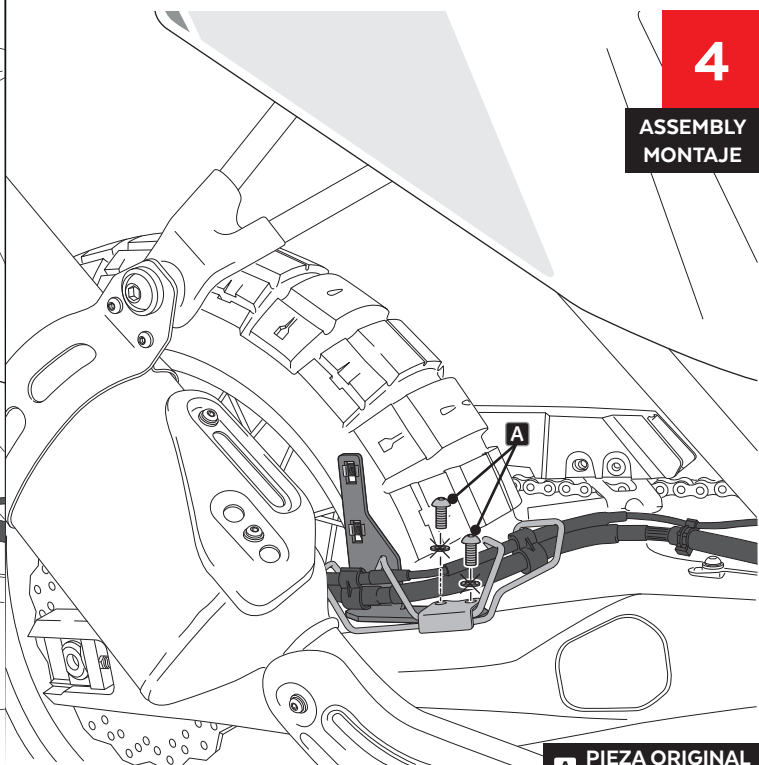

ALLEN
Nº 3
Nº 4

ID	PIEZA/PART	DESCRIPCIÓN	DESCRIPTION	QTY	REF
1		Guardabarros	Mudguard	1	3730J
2		Soporte metálico	Metal support	1	SOPORIP2-L-3730
3		Tuerca enjaulada de aluminio M6 (se suministra montada)	Lock nut M6 (supplied assembled)	2	TUERCAJFM6--716
4		Tornillo Allen M6x20 Ø14 ISO7380	M6x20 Ø14 ISO7380 Allen screw	2	TORNI-I7380-404
5		Tornillo Allen M5x20 Ø11 ISO7380	M5x20 Ø11 ISO7380 Allen screw	2	TORNIAI7380-387
6		Tapón tornillo M5	M5 screw cap	2	TAPON-----85
7		Tapón tornillo M6	M6 screw cap	2	TAPON-----86
8		Silentblock Ø18x Ø9 xØ11 x8	Ø18x Ø9 xØ11 x8 silentblock	2	SILENBGONE--064
9		Casquillo con valona Ø15 xØ9 x7,5	Ø15 xØ9 x7,5 bush with flange	2	CASQUI-1A---324
10		Silentblock Ø9x Ø6 x8	Ø9x Ø6 x8 silentblock	2	AROPASACABLES-3
11		Casquillo con valona Ø12 xØ6,8 x7,3	Ø12 xØ6,8 x7,3 bush with flange	2	CASQUI-1A---750

YAMAHA TENERE 700 '19- / WORLD RAID '22-

INSTRUCCIONES DE MONTAJE - MOUNTING INSTRUCTIONS - MONTAGEANLEITUNG

1

DISASSEMBLY
DESMONTAJE

2

DISASSEMBLY
DESMONTAJE

3

ASSEMBLY
MONTAJE

4

ASSEMBLY
MONTAJE

A PIEZA ORIGINAL
ORIGINAL PART

YAMAHA TENERE 700 '19- / WORLD RAID '22-

INSTRUCCIONES DE MONTAJE - MOUNTING INSTRUCTIONS - MONTAGEANLEITUNG

5

ASSEMBLY
MONTAJE

6