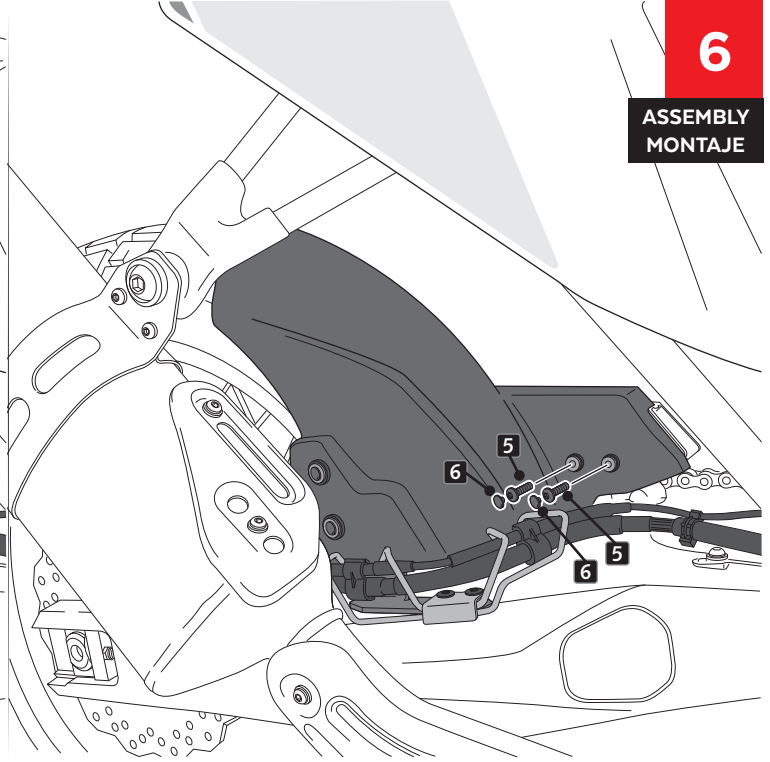

6

ASSEMBLY
MONTAJE