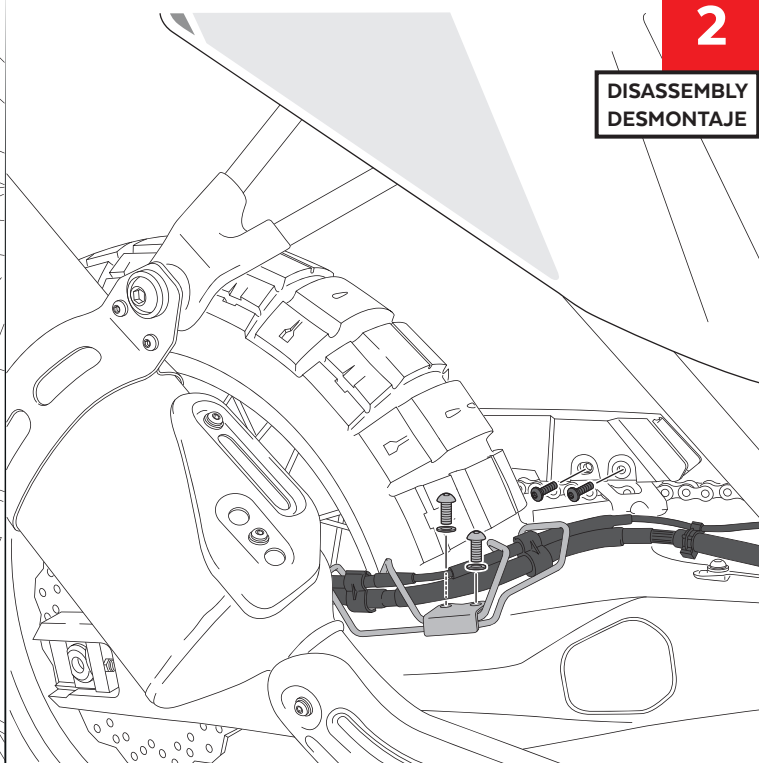

ALLEN
Nº 3
Nº 4

ID	PIEZA/PART	DESCRIPCIÓN	DESCRIPTION	QTY	REF
1		Guardabarros	Mudguard	1	3730J
2		Soporte metálico	Metal support	1	SOPORIP2-L-3730
3		Tuerca enjaulada de aluminio M6 (se suministra montada)	Lock nut M6 (supplied assembled)	2	TUERCAJFM6--716
4		Tornillo Allen M6x20 Ø14 ISO7380	M6x20 Ø14 ISO7380 Allen screw	2	TORNI-I7380-404
5		Tornillo Allen M5x20 Ø11 ISO7380	M5x20 Ø11 ISO7380 Allen screw	2	TORNIAI7380-387
6		Tapón tornillo M5	M5 screw cap	2	TAPON-----85
7		Tapón tornillo M6	M6 screw cap	2	TAPON-----86
8		Silentblock Ø18x Ø9 xØ11 x8	Ø18x Ø9 xØ11 x8 silentblock	2	SILENBGONE--064
9		Casquillo con valona Ø15 xØ9 x7,5	Ø15 xØ9 x7,5 bush with flange	2	CASQUI-1A---324
10		Silentblock Ø9x Ø6 x8	Ø9x Ø6 x8 silentblock	2	AROPASACABLES-3
11		Casquillo con valona Ø12 xØ6,8 x7,3	Ø12 xØ6,8 x7,3 bush with flange	2	CASQUI-1A---750

YAMAHA TENERE 700 '19- / WORLD RAID '22-

INSTRUCCIONES DE MONTAJE - MOUNTING INSTRUCTIONS - MONTAGEANLEITUNG

1

DISASSEMBLY
DESMONTAJE

2

DISASSEMBLY
DESMONTAJE

3

ASSEMBLY
MONTAJE