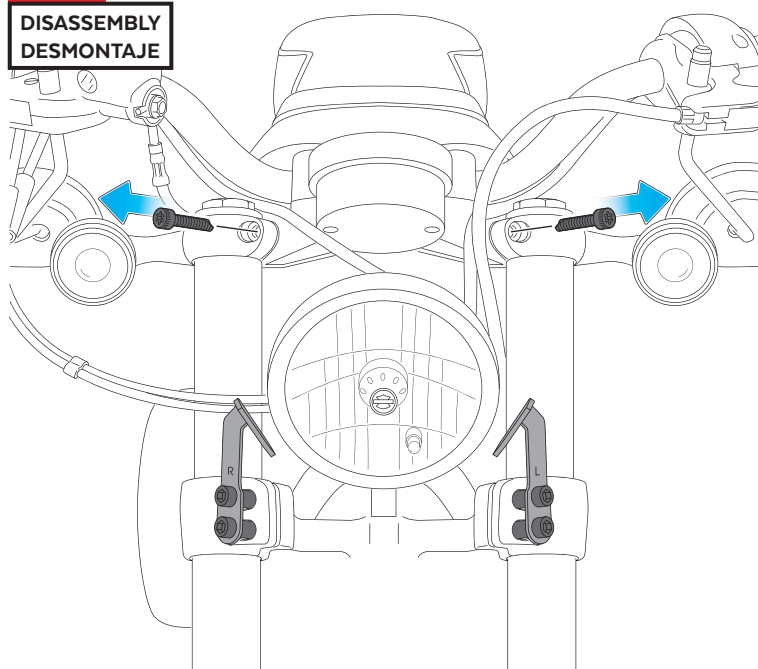

HARLEY DAVIDSON SPORTSTER XL 1200X '15-

INSTRUCCIONES DE MONTAJE - MOUNTING INSTRUCTIONS - MONTAGEANLEITUNG

1

DISASSEMBLY
DESMONTAJE

2

ASSEMBLY
MONTAJE

7 Par de apriete - 40,7-45,5 N.m
Tightening torque - 40,7-45,5 N.m

3

DISASSEMBLY
DESMONTAJE

4

ASSEMBLY
MONTAJE

7 NO APRETAR LOS TORNILLOS
DON'T TIGHTEN SCREWS