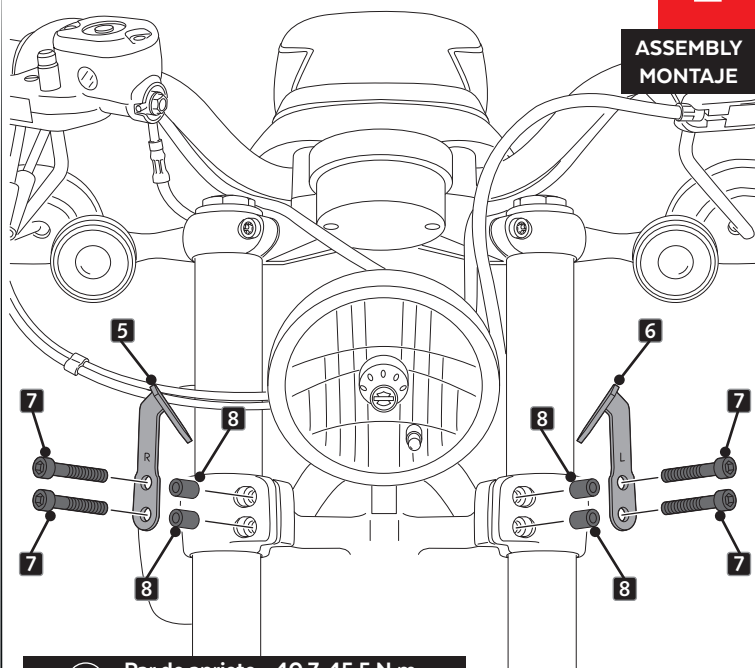

HARLEY DAVIDSON SPORTSTER XL 1200X '15-'20

M O U N T I N G I N S T R U C T I O N S

REF 21098

SEMIFAIRING DARK NIGHT

TORX
T45

ALLEN
Nº 3
Nº 6

En las revisiones del vehículo es conveniente efectuar también el mantenimiento de apriete de toda la tornillería del semicarenado, especialmente los tornillos que fijan éste al vehículo. **Gracias por su atención.**
It would be convenient to retighten the semifairing screws, specially the ones that are fixed to the motorcycle, whenever you maintain the vehicle. **Thanks for your attention.**

ID	PIEZA/PART	DESCRIPCIÓN	DESCRIPTION	QTY	REF
1		Semicarenado Dark Night	Dark Night semifairing	1	10903N
2		Cúpula	Screen	1	10904H/F
3		Soporte superior derecho (SR)	Upper Right support	1	SOP4P3SRCUP0020
4		Soporte superior izquierdo (SL)	Upper Left support	1	SOP4P3SLCUP0020
5		Soporte inferior derecho (IR)	Lower Right support	1	SOP4P3IRCUP0020
6		Soporte inferior izquierdo (IL)	Lower Left support	1	SOP4P3ILCUP0020
7		Tornillo Allen ANSIB 18.3 CLASE 12.9 UNC 3/8" X 56	ANSIB 18.3 CLASE 12.9 UNC 3/8" X 56 Allen screw	6	TORNI-ANSIB-855
8		Casquillo Ø10 x Ø14 x 20	Ø10 x Ø14 x 20 bush	6	CASQUI101420299
9		Silentblock Ø9 x Ø6 x 8mm	Ø9 x Ø6 x 8mm silentblock	4	AROPASACABLES-3
10		Casquillo con valona Ø12xØ6,8x7,3	Ø12xØ6,8x7,3 Bush with flange	4	CASQUI-1A---750
11		Tornillo Allen M5x16 Ø11 ISO 7380	M5x16 Ø11 ISO 7380 Allen screw	11	TORNI-I7380-493
12		Arandela de nylon M5x1	M5x1 nylon washer	7	ARNV0000000245
13		Tapón tornillo M5 ISO 7380	M5 ISO 7380 screw cap	11	TAPON-----85
14		Silentblock M5	M5 silentblock	7	SILENBTM5-046/1

HARLEY DAVIDSON SPORTSTER XL 1200X '15-

INSTRUCCIONES DE MONTAJE - MOUNTING INSTRUCTIONS - MONTAGEANLEITUNG

1

DISASSEMBLY
DESMONTAJE

2

ASSEMBLY
MONTAJE

7  Par de apriete - 40,7-45,5 N.m
Tightening torque - 40,7-45,5 N.m