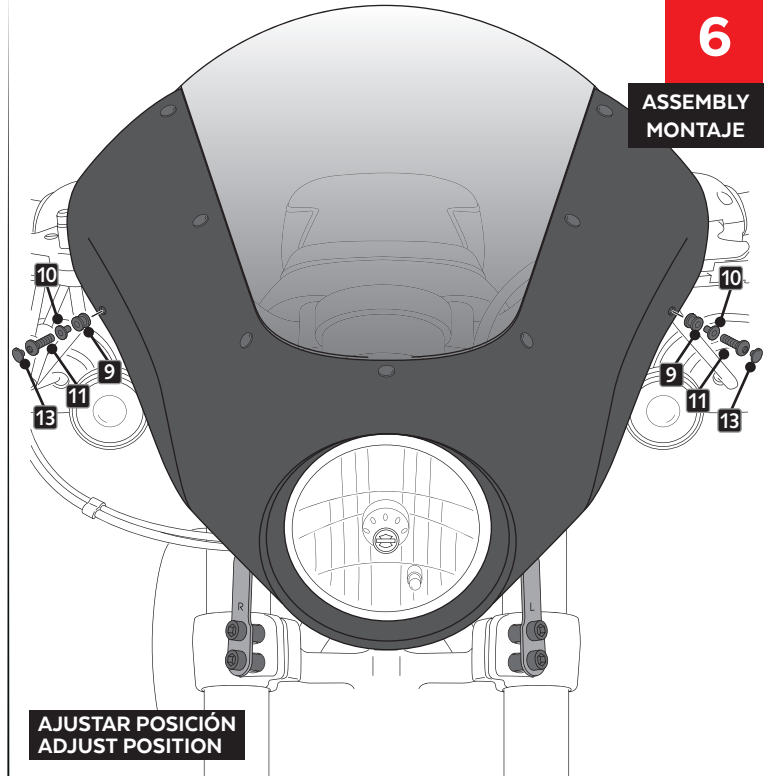

6

ASSEMBLY
MONTAJE