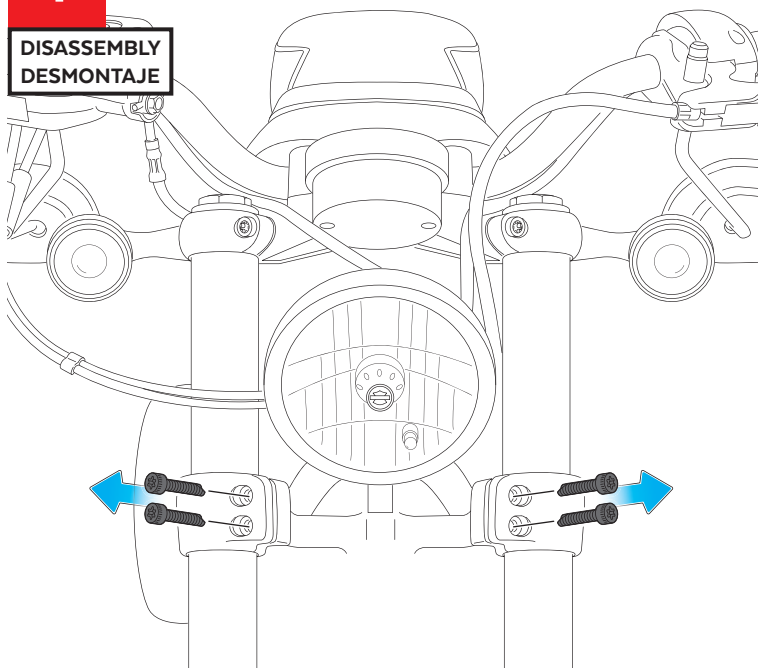

HARLEY DAVIDSON SPORTSTER XL 1200X '15-'20

M O U N T I N G I N S T R U C T I O N S

REF 21098

SEMIFAIRING DARK NIGHT

TORX
T45

ALLEN
Nº 3
Nº 6

En las revisiones del vehículo es conveniente efectuar también el mantenimiento de apriete de toda la tornillería del semicarenado, especialmente los tornillos que fijan éste al vehículo. **Gracias por su atención.**
It would be convenient to retighten the semifairing screws, specially the ones that are fixed to the motorcycle, whenever you maintain the vehicle. **Thanks for your attention.**

ID	PIEZA/PART	DESCRIPCIÓN	DESCRIPTION	QTY	REF
1		Semicarenado Dark Night	Dark Night semifairing	1	10903N
2		Cúpula	Screen	1	10904H/F
3		Soporte superior derecho (SR)	Upper Right support	1	SOP4P3SRCUP0020
4		Soporte superior izquierdo (SL)	Upper Left support	1	SOP4P3SLCUP0020
5		Soporte inferior derecho (IR)	Lower Right support	1	SOP4P3IRCUP0020
6		Soporte inferior izquierdo (IL)	Lower Left support	1	SOP4P3ILCUP0020
7		Tornillo Allen ANSIB 18.3 CLASE 12.9 UNC 3/8" X 56	ANSIB 18.3 CLASE 12.9 UNC 3/8" X 56 Allen screw	6	TORNI-ANSIB-855
8		Casquillo Ø10 x Ø14 x 20	Ø10 x Ø14 x 20 bush	6	CASQUI101420299
9		Silentblock Ø9 x Ø6 x 8mm	Ø9 x Ø6 x 8mm silentblock	4	AROPASACABLES-3
10		Casquillo con valona Ø12xØ6,8x7,3	Ø12xØ6,8x7,3 Bush with flange	4	CASQUI-1A---750
11		Tornillo Allen M5x16 Ø11 ISO 7380	M5x16 Ø11 ISO 7380 Allen screw	11	TORNI-I7380-493
12		Arandela de nylon M5x1	M5x1 nylon washer	7	ARNV0000000245
13		Tapón tornillo M5 ISO 7380	M5 ISO 7380 screw cap	11	TAPON-----85
14		Silentblock M5	M5 silentblock	7	SILENBTM5-046/1

HARLEY DAVIDSON SPORTSTER XL 1200X '15-

INSTRUCCIONES DE MONTAJE - MOUNTING INSTRUCTIONS - MONTAGEANLEITUNG

1

DISASSEMBLY
DESMONTAJE

2

ASSEMBLY
MONTAJE

7  Par de apriete - 40,7-45,5 N.m
Tightening torque - 40,7-45,5 N.m