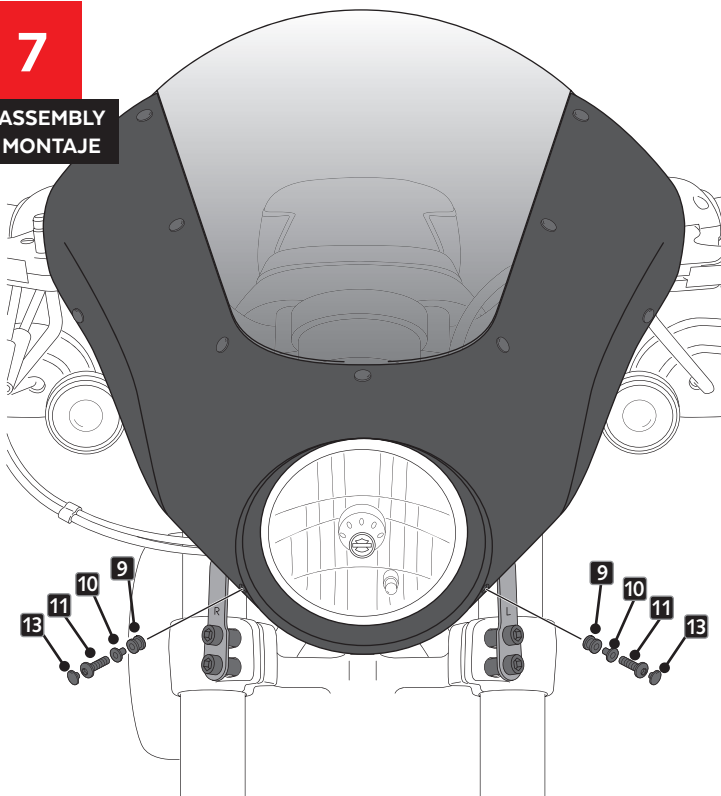

ID	PIEZA/PART	DESCRIPCIÓN	DESCRIPTION	QTY	REF
1		Semicarenado Dark Night	Dark Night semifairing	1	10903N
2		Cúpula	Screen	1	10904H/F
3		Soporte superior derecho (SR)	Upper Right support	1	SOP4P3SRCUP0020
4		Soporte superior izquierdo (SL)	Upper Left support	1	SOP4P3SLCUP0020
5		Soporte inferior derecho (IR)	Lower Right support	1	SOP4P3IRCUP0020
6		Soporte inferior izquierdo (IL)	Lower Left support	1	SOP4P3ILCUP0020
7		Tornillo Allen ANSIB 18.3 CLASE 12.9 UNC 3/8" X 56	ANSIB 18.3 CLASE 12.9 UNC 3/8" X 56 Allen screw	6	TORNI-ANSIB-855
8		Casquillo Ø10 x Ø14 x 20	Ø10 x Ø14 x 20 bush	6	CASQUI101420299
9		Silentblock Ø9 x Ø6 x 8mm	Ø9 x Ø6 x 8mm silentblock	4	AROPASACABLES-3
10		Casquillo con valona Ø12xØ6,8x7,3	Ø12xØ6,8x7,3 Bush with flange	4	CASQUI-1A---750
11		Tornillo Allen M5x16 Ø11 ISO 7380	M5x16 Ø11 ISO 7380 Allen screw	11	TORNI-I7380-493
12		Arandela de nylon M5x1	M5x1 nylon washer	7	ARNV0000000245
13		Tapón tornillo M5 ISO 7380	M5 ISO 7380 screw cap	11	TAPON-----85
14		Silentblock M5	M5 silentblock	7	SILENBTM5-046/1

HARLEY DAVIDSON SPORTSTER XL 1200X '15-

INSTRUCCIONES DE MONTAJE - MOUNTING INSTRUCTIONS - MONTAGEANLEITUNG

1

DISASSEMBLY
DESMONTAJE

2

ASSEMBLY
MONTAJE

7  Par de apriete - 40,7-45,5 N.m
Tightening torque - 40,7-45,5 N.m

ASSEMBLY
MONTAJE

6

ASSEMBLY
MONTAJE

7

ASSEMBLY
MONTAJE

8

ASSEMBLY
MONTAJE