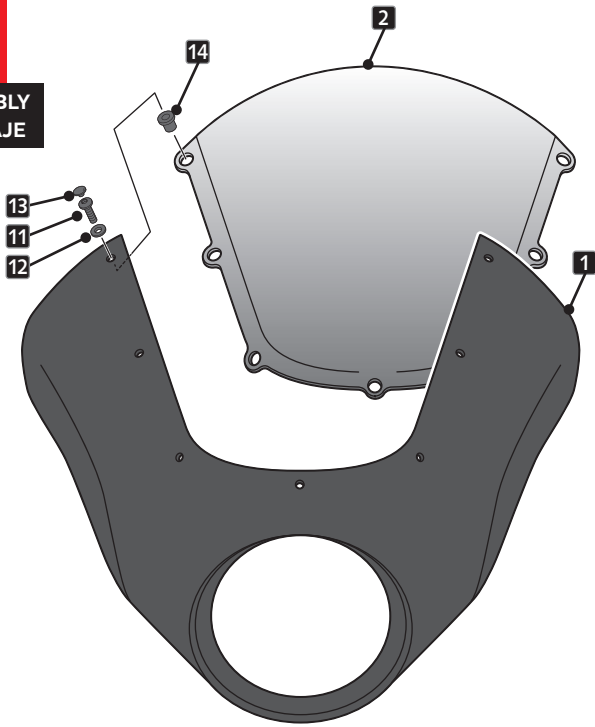

HARLEY DAVIDSON SPORTSTER XL 1200X '15-

INSTRUCCIONES DE MONTAJE - MOUNTING INSTRUCTIONS - MONTAGEANLEITUNG

5

ASSEMBLY
MONTAJE