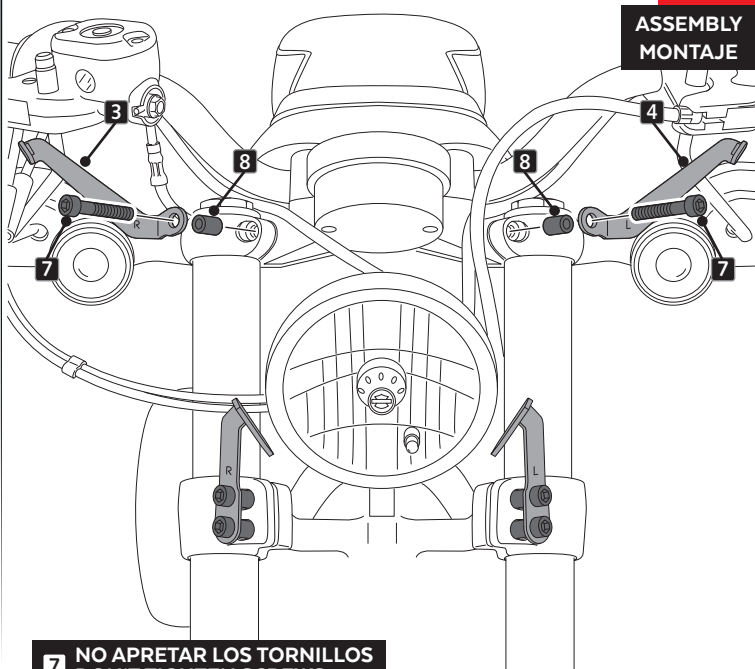

4

ASSEMBLY
MONTAJE