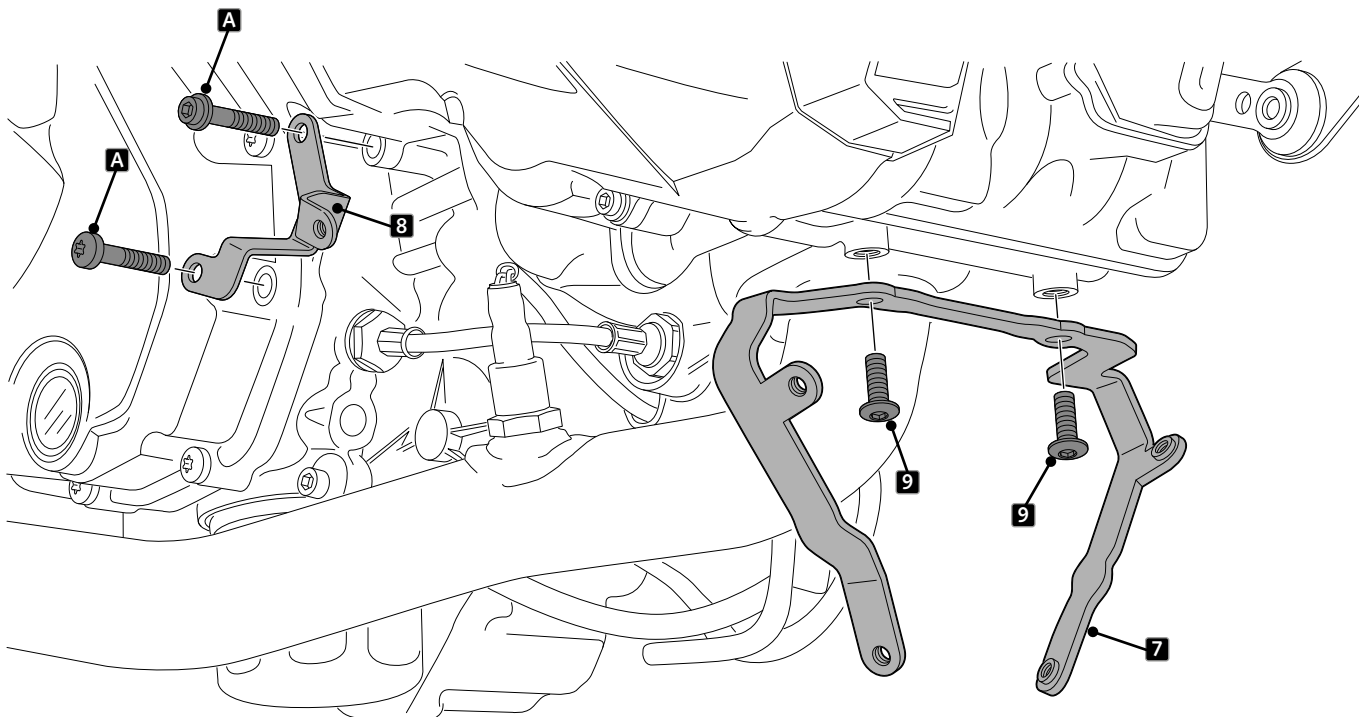

## M O U N T I N G I N S T R U C T I O N S

REF 20714

QUILLA / ENGINE SPOILER

ID	PIEZA/PART	DESCRIPCIÓN	DESCRIPTION	QTY	REF
1		Quilla lateral derecho (ABS)	Engine spoiler right side (ABS)	1	20714C/JM3
2		Quilla lateral izquierda (ABS)	Engine spoiler left side (ABS)	1	20714C/JM3
3		Quilla central Superior (Aluminio)	Upper central engine spoiler (aluminum)	1	SOPOR6P3CS20714
4		Quilla central Inferior (Aluminio)	Lower central engine spoiler (aluminum)	1	SOPOR6P3CI20714
5		Soporte rosca inferior (Aluminio)	Lower nut support (aluminum)	1	SOPOR6P3RI20714
6		Soporte izquierdo (Aluminio)	Left support (aluminum)	1	SOPOR6P3L-20714
7		Soporte central (Aluminio)	Central support (aluminum)	1	SOPOR6P3C-20714
8		Soporte derecho (Aluminio)	Right suport (aluminum)	1	SOPOR6P3R-20714
9		Tornillo M6x16 Ø14 ISO 7380	M6x16 Ø14 ISO 7380 Allen screw	2	TORNI-I7380-403
10		Tornillo M4x16 Ø9 ISO 7380	M4x16 Ø9 ISO 7380 Allen screw	7	TORNIAI7380-310
11		Arandela de nylon M4x0,5	M4 nylon washer	7	ARNV00000000311
12		Silentblock M4	M4 silentblock	6	SILENBTM4---062
13		Silentblock Ø9 xØ6 x8mm	Ø9 xØ6 x8mm Silentblock	6	AROPASACABLES-1
14		Casquillo con valona Ø12xØ6,8x7,3	Ø12xØ6,8x7,3 Bush with flange	6	CASQUI-1A---750
15		Tornillo Allen M5x16 Ø11 ISO 7380	M5x16 Ø11 ISO 7380 Allen screw	6	TORNI-I7380-493
16		Tapón tornillo M5 ISO 7380	M5 ISO 7380 screw cap	6	TAPON-----85

# DUCATI MONSTER 937 '21-

INSTRUCCIONES DE MONTAJE - MOUNTING INSTRUCTIONS - MONTAGEANLEITUNG

**1**

**DISASSEMBLY  
DESMONTAJE**

**2**

**ASSEMBLY  
MONTAJE**

**A** PIEZA ORIGINAL  
ORIGINAL PART