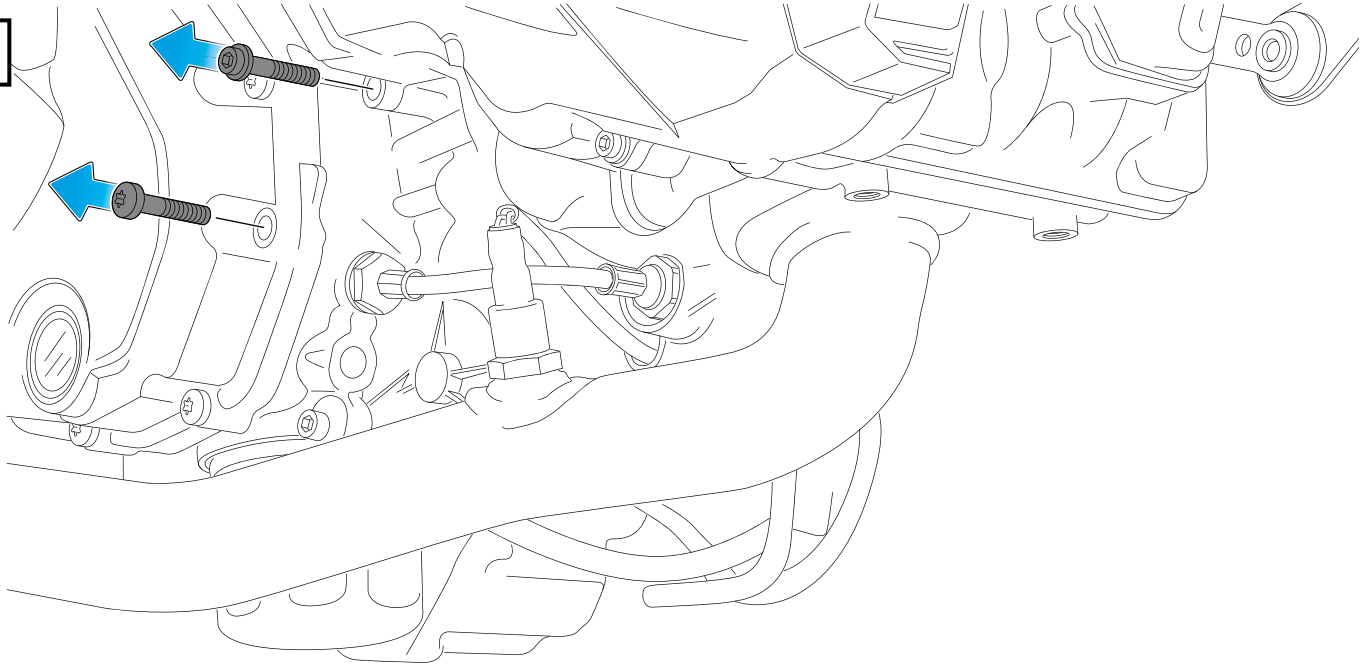

## M O U N T I N G I N S T R U C T I O N S

REF 20714

QUILLA / ENGINE SPOILER

ID	PIEZA/PART	DESCRIPCIÓN	DESCRIPTION	QTY	REF
1		Quilla lateral derecho (ABS)	Engine spoiler right side (ABS)	1	20714C/JM3
2		Quilla lateral izquierda (ABS)	Engine spoiler left side (ABS)	1	20714C/JM3
3		Quilla central Superior (Aluminio)	Upper central engine spoiler (aluminum)	1	SOPOR6P3CS20714
4		Quilla central Inferior (Aluminio)	Lower central engine spoiler (aluminum)	1	SOPOR6P3CI20714
5		Soporte rosca inferior (Aluminio)	Lower nut support (aluminum)	1	SOPOR6P3RI20714
6		Soporte izquierdo (Aluminio)	Left support (aluminum)	1	SOPOR6P3L-20714
7		Soporte central (Aluminio)	Central support (aluminum)	1	SOPOR6P3C-20714
8		Soporte derecho (Aluminio)	Right suport (aluminum)	1	SOPOR6P3R-20714
9		Tornillo M6x16 Ø14 ISO 7380	M6x16 Ø14 ISO 7380 Allen screw	2	TORNI-I7380-403
10		Tornillo M4x16 Ø9 ISO 7380	M4x16 Ø9 ISO 7380 Allen screw	7	TORNIAI7380-310
11		Arandela de nylon M4x0,5	M4 nylon washer	7	ARNV00000000311
12		Silentblock M4	M4 silentblock	6	SILENBTM4---062
13		Silentblock Ø9 xØ6 x8mm	Ø9 xØ6 x8mm Silentblock	6	AROPASACABLES-1
14		Casquillo con valona Ø12xØ6,8x7,3	Ø12xØ6,8x7,3 Bush with flange	6	CASQUI-1A---750
15		Tornillo Allen M5x16 Ø11 ISO 7380	M5x16 Ø11 ISO 7380 Allen screw	6	TORNI-I7380-493
16		Tapón tornillo M5 ISO 7380	M5 ISO 7380 screw cap	6	TAPON-----85

# DUCATI MONSTER 937 '21-

INSTRUCCIONES DE MONTAJE - MOUNTING INSTRUCTIONS - MONTAGEANLEITUNG

**1**

**DISASSEMBLY  
DESMONTAJE**

**2**

**ASSEMBLY  
MONTAJE**

**A** PIEZA ORIGINAL  
ORIGINAL PART