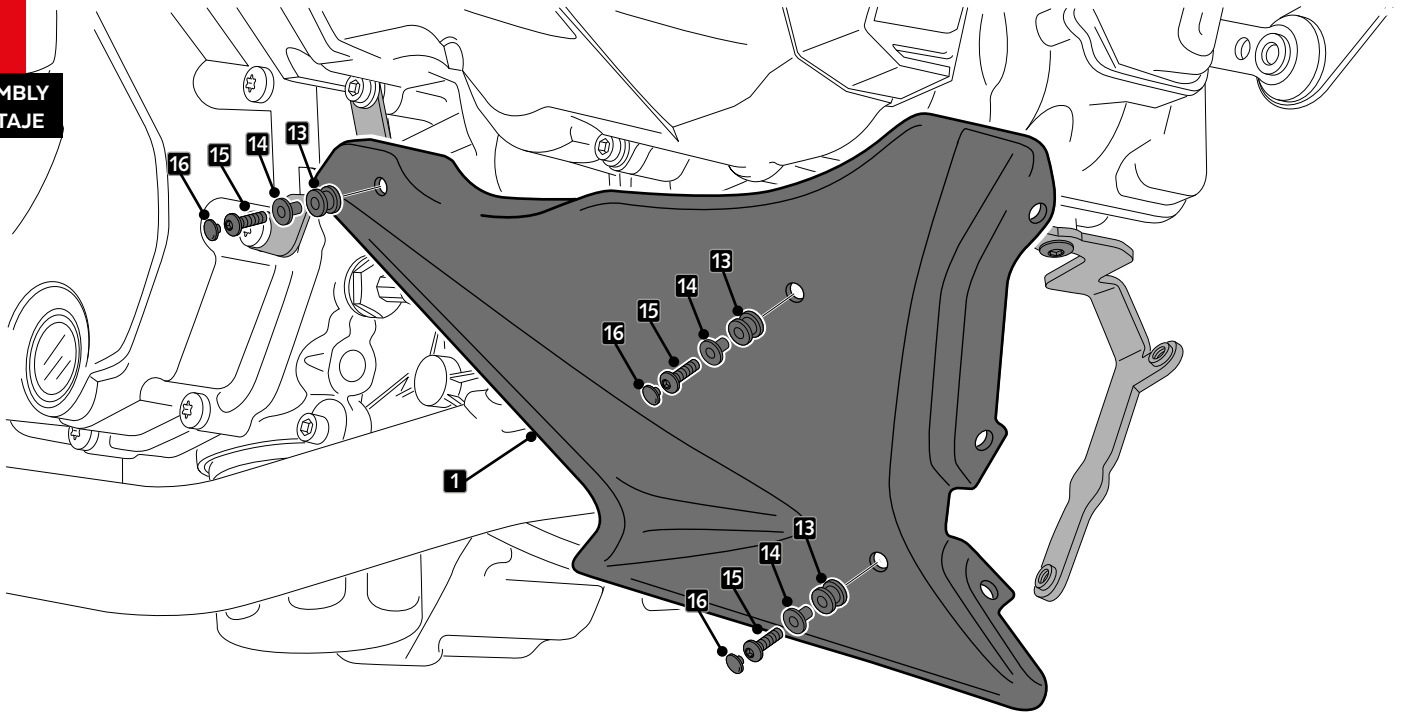

## M O U N T I N G I N S T R U C T I O N S

REF 20714

QUILLA / ENGINE SPOILER

ID	PIEZA/PART	DESCRIPCIÓN	DESCRIPTION	QTY	REF
1		Quilla lateral derecho (ABS)	Engine spoiler right side (ABS)	1	20714C/JM3
2		Quilla lateral izquierda (ABS)	Engine spoiler left side (ABS)	1	20714C/JM3
3		Quilla central Superior (Aluminio)	Upper central engine spoiler (aluminum)	1	SOPOR6P3CS20714
4		Quilla central Inferior (Aluminio)	Lower central engine spoiler (aluminum)	1	SOPOR6P3CI20714
5		Soporte rosca inferior (Aluminio)	Lower nut support (aluminum)	1	SOPOR6P3RI20714
6		Soporte izquierdo (Aluminio)	Left support (aluminum)	1	SOPOR6P3L-20714
7		Soporte central (Aluminio)	Central support (aluminum)	1	SOPOR6P3C-20714
8		Soporte derecho (Aluminio)	Right suport (aluminum)	1	SOPOR6P3R-20714
9		Tornillo M6x16 Ø14 ISO 7380	M6x16 Ø14 ISO 7380 Allen screw	2	TORNI-I7380-403
10		Tornillo M4x16 Ø9 ISO 7380	M4x16 Ø9 ISO 7380 Allen screw	7	TORNIAI7380-310
11		Arandela de nylon M4x0,5	M4 nylon washer	7	ARNV00000000311
12		Silentblock M4	M4 silentblock	6	SILENBTM4---062
13		Silentblock Ø9 xØ6 x8mm	Ø9 xØ6 x8mm Silentblock	6	AROPASACABLES-1
14		Casquillo con valona Ø12xØ6,8x7,3	Ø12xØ6,8x7,3 Bush with flange	6	CASQUI-1A---750
15		Tornillo Allen M5x16 Ø11 ISO 7380	M5x16 Ø11 ISO 7380 Allen screw	6	TORNI-I7380-493
16		Tapón tornillo M5 ISO 7380	M5 ISO 7380 screw cap	6	TAPON-----85

# DUCATI MONSTER 937 '21-

INSTRUCCIONES DE MONTAJE - MOUNTING INSTRUCTIONS - MONTAGEANLEITUNG

**1**

**DISASSEMBLY  
DESMONTAJE**

**2**

**ASSEMBLY  
MONTAJE**

**A** PIEZA ORIGINAL  
ORIGINAL PART

# DUCATI MONSTER 937 '21-

INSTRUCCIONES DE MONTAJE - MOUNTING INSTRUCTIONS - MONTAGEANLEITUNG

**3**

ASSEMBLY  
MONTAJE

**4**

ASSEMBLY  
MONTAJE

**A** PIEZA ORIGINAL  
ORIGINAL PART