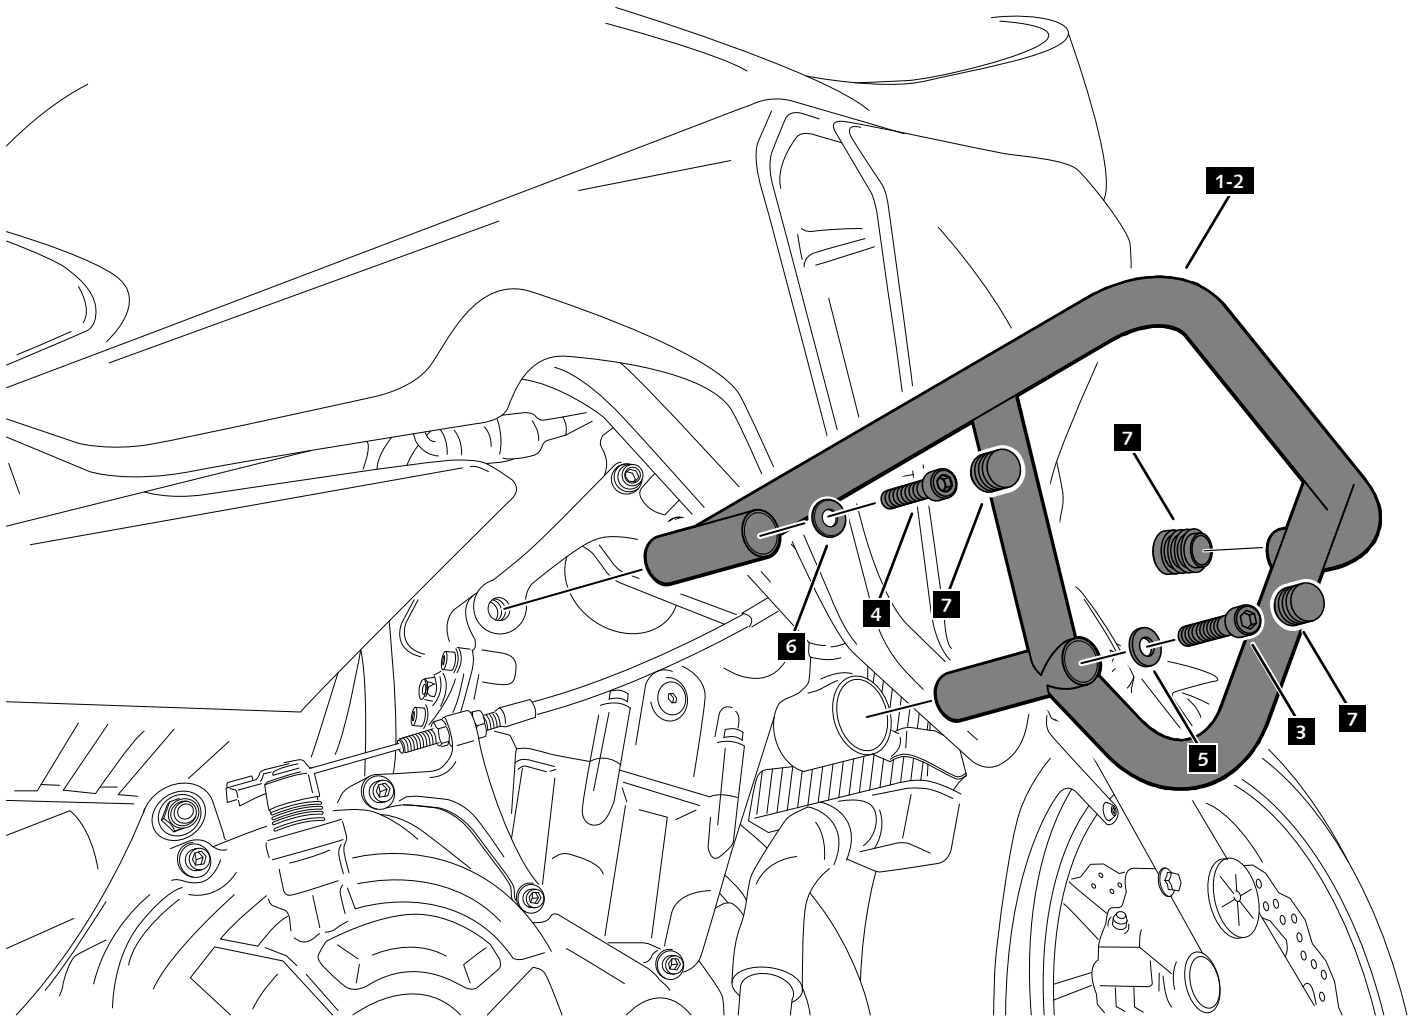

YAMAHA MT-07 TRACER '20-'21

REF
20443N

INSTRUCCIONES DE MONTAJE - MOUNTING INSTRUCTIONS