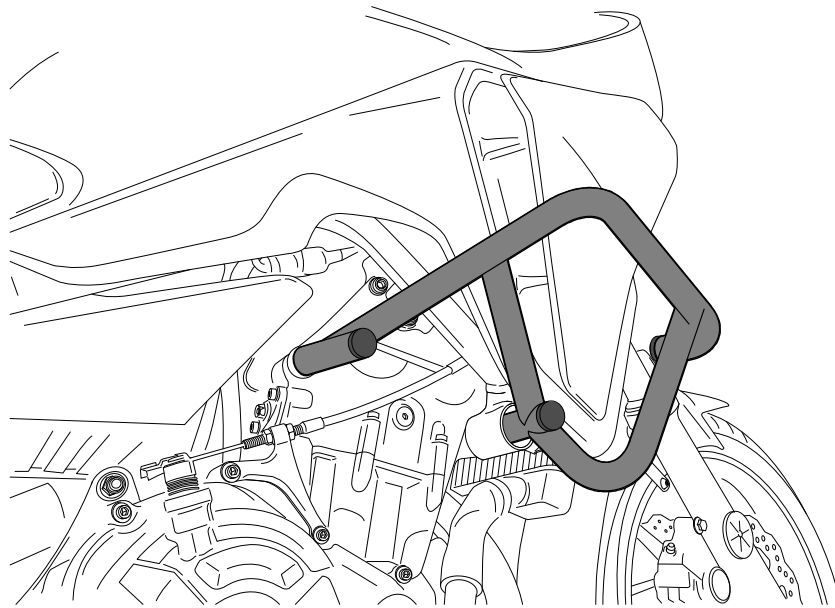

YAMAHA MT-07 TRACER '20-'21

M O U N T I N G I N S T R U C T I O N S

REF 20443N

DEFENSAS MOTOR / ENGINE GUARDS

Accesorio verificado en la configuración básica de la motocicleta. Para modelos con configuraciones extras de fábrica. No podemos asegurar su compatibilidad, salvo consulta previa. Declinamos cualquier eventual reclamación.
Accessory verified in the basic configuration of the motorcycle. For models with extra factory settings. We cannot assure its compatibility, except for prior consultation. We decline any eventual claim.

ID.	PIEZA / PART	DESCRIPCIÓN	DESCRIPTION	QTY.	REF.:
1		Defensa izquierda	Left engine guard	1	DEFENSA 20443N
2		Defensa derecha	Right engine guard	1	DEFENSA 20443N
3		Tornillo M12/125x50 DIN912	M12/125x50 DIN912 screw	2	M2TM12125050A9B
4		Tornillo M10/125x45 DIN912	M10/125x45 DIN912 screw	2	M2TM10125045A9B
5		Arandela M12 DIN433	M12 DIN433 washer	2	ARANM12DIN433ZB
6		Arandela M10 DIN125/A	M10 DIN125/A washer	2	M2AM10DIN125AZB
7		Tapón plástico	Plastic cap	6	CONTERA----5983