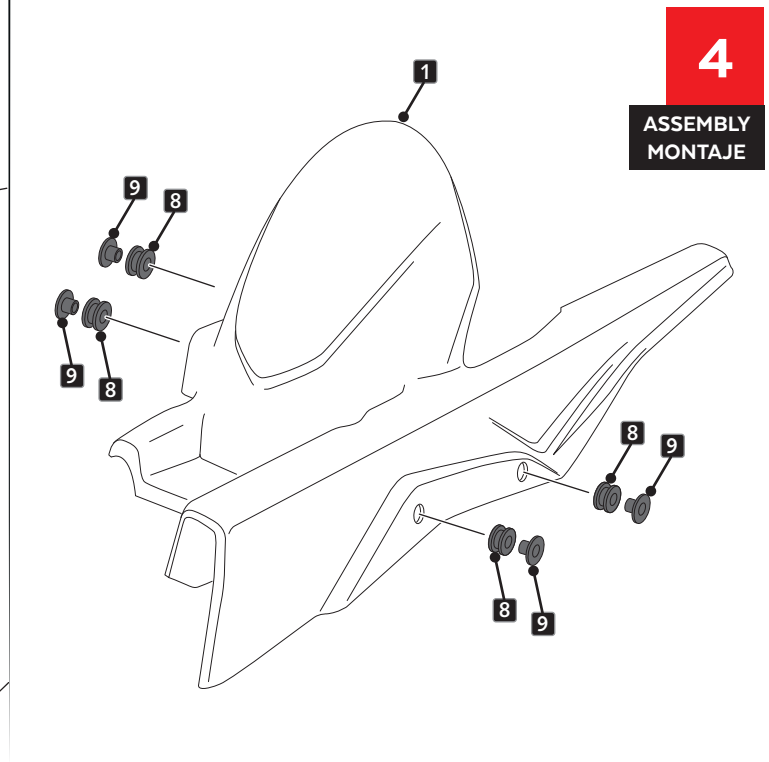

## M O U N T I N G I N S T R U C T I O N S

REF 20379

REAR MUDGUARD / GUARDABARROS TRASERO

1 Person

30 min

MEDIUM

ALLEN  
Nº 3  
Nº 4  
Nº 5

ID	PIEZA/PART	DESCRIPCIÓN	DESCRIPTION	QTY	REF
1		Guardabarros	Mudguard	1	20379J/CM3
2		Soporte	Support	1	SOPORIP2--20379
3		Tuerca enjaulada de aluminio M6 (se suministra montada)	Lock nut M6 (supplied mounted)	2	TUERCAJFM6--716
4		Tornillo Allen M6x20 Ø14 ISO7380	M6x20 Ø14 ISO7380 Allen screw	2	TORNI-I7380-404
5		Tornillo Allen M6x25 Ø14 ISO 7380	M6x25 Ø14 ISO 7380 Allen screw	1	TORNI-I7380-405
6		Tornillo Allen M6x30 Ø14 ISO 7380	M6x30 Ø14 ISO 7380 Allen screw	1	TORNI-I7380-626
7		Tapón tornillo M6	M6 screw cap	4	TAPON-----86
8		Silentblock Ø18x Ø9 xØ11 x8	Ø18x Ø9 xØ11 x8 silentblock	4	SILENBGONE--064
9		Casquillo con valona Ø15 xØ9 x7,5	Ø15 xØ9 x7,5 bush with flange	4	CASQUI-1A---324
10		Casquillo Ø14x Ø8,5 X9	Ø14x Ø8,5 X9 arrowhead	1	CASQUI-----777
11		Casquillo Ø14x Ø8,5 x12	Ø14x Ø8,5 x12 arrowhead	1	CASQUI-M---769
12		Tornillo M6x15 DIN912	M6x15 DIN912 screw	2	TORNI-AD912-430

# TRIUMPH TIGER 900 GT / GT LOW / GT PRO / RALLY / RALLY PRO '20-

INSTRUCCIONES DE MONTAJE - MOUNTING INSTRUCTIONS - MONTAGEANLEITUNG