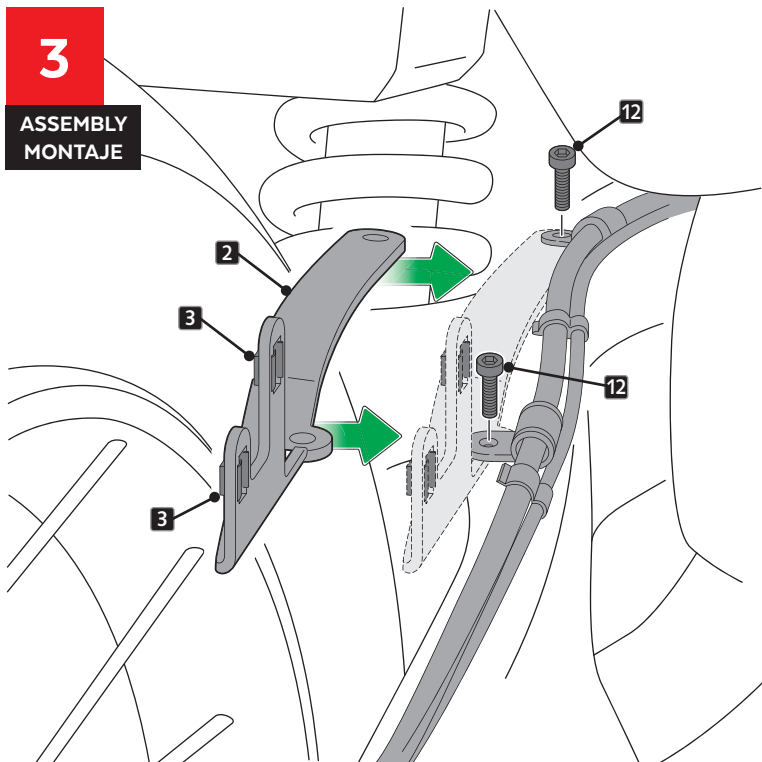

## M O U N T I N G I N S T R U C T I O N S

REF 20379

REAR MUDGUARD / GUARDABARROS TRASERO

1 Person

30 min

MEDIUM

ALLEN  
Nº 3  
Nº 4  
Nº 5

ID	PIEZA/PART	DESCRIPCIÓN	DESCRIPTION	QTY	REF
1		Guardabarros	Mudguard	1	20379J/CM3
2		Soporte	Support	1	SOPORIP2--20379
3		Tuerca enjaulada de aluminio M6 (se suministra montada)	Lock nut M6 (supplied mounted)	2	TUERCAJFM6--716
4		Tornillo Allen M6x20 Ø14 ISO7380	M6x20 Ø14 ISO7380 Allen screw	2	TORNI-I7380-404
5		Tornillo Allen M6x25 Ø14 ISO 7380	M6x25 Ø14 ISO 7380 Allen screw	1	TORNI-I7380-405
6		Tornillo Allen M6x30 Ø14 ISO 7380	M6x30 Ø14 ISO 7380 Allen screw	1	TORNI-I7380-626
7		Tapón tornillo M6	M6 screw cap	4	TAPON-----86
8		Silentblock Ø18x Ø9 xØ11 x8	Ø18x Ø9 xØ11 x8 silentblock	4	SILENBGONE--064
9		Casquillo con valona Ø15 xØ9 x7,5	Ø15 xØ9 x7,5 bush with flange	4	CASQUI-1A---324
10		Casquillo Ø14x Ø8,5 X9	Ø14x Ø8,5 X9 arrowhead	1	CASQUI-----777
11		Casquillo Ø14x Ø8,5 x12	Ø14x Ø8,5 x12 arrowhead	1	CASQUI-M---769
12		Tornillo M6x15 DIN912	M6x15 DIN912 screw	2	TORNI-AD912-430

# TRIUMPH TIGER 900 GT / GT LOW / GT PRO / RALLY / RALLY PRO '20-

INSTRUCCIONES DE MONTAJE - MOUNTING INSTRUCTIONS - MONTAGEANLEITUNG

# TRIUMPH TIGER 900 GT / GT LOW / GT PRO / RALLY / RALLY PRO '20-

INSTRUCCIONES DE MONTAJE - MOUNTING INSTRUCTIONS - MONTAGEANLEITUNG

**5**

ASSEMBLY  
MONTAJE

**6**

ASSEMBLY  
MONTAJE

**7**

ASSEMBLY  
MONTAJE