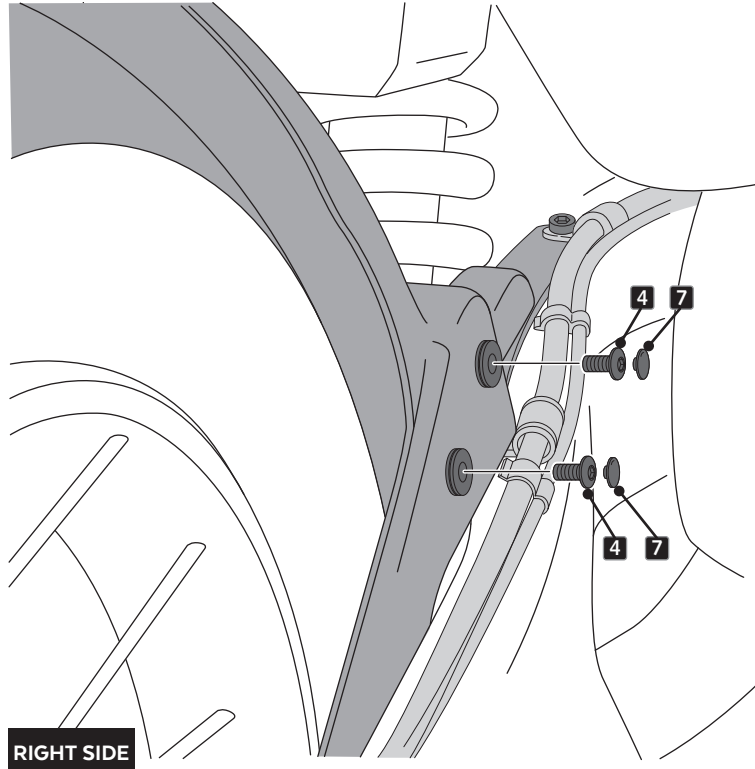

## M O U N T I N G I N S T R U C T I O N S

REF 20379

REAR MUDGUARD / GUARDABARROS TRASERO

1 Person

30 min

MEDIUM

ALLEN  
Nº 3  
Nº 4  
Nº 5

ID	PIEZA/PART	DESCRIPCIÓN	DESCRIPTION	QTY	REF
1		Guardabarros	Mudguard	1	20379J/CM3
2		Soporte	Support	1	SOPORIP2--20379
3		Tuerca enjaulada de aluminio M6 (se suministra montada)	Lock nut M6 (supplied mounted)	2	TUERCAJFM6--716
4		Tornillo Allen M6x20 Ø14 ISO7380	M6x20 Ø14 ISO7380 Allen screw	2	TORNI-I7380-404
5		Tornillo Allen M6x25 Ø14 ISO 7380	M6x25 Ø14 ISO 7380 Allen screw	1	TORNI-I7380-405
6		Tornillo Allen M6x30 Ø14 ISO 7380	M6x30 Ø14 ISO 7380 Allen screw	1	TORNI-I7380-626
7		Tapón tornillo M6	M6 screw cap	4	TAPON-----86
8		Silentblock Ø18x Ø9 xØ11 x8	Ø18x Ø9 xØ11 x8 silentblock	4	SILENBGONE--064
9		Casquillo con valona Ø15 xØ9 x7,5	Ø15 xØ9 x7,5 bush with flange	4	CASQUI-1A---324
10		Casquillo Ø14x Ø8,5 X9	Ø14x Ø8,5 X9 arrowhead	1	CASQUI-----777
11		Casquillo Ø14x Ø8,5 x12	Ø14x Ø8,5 x12 arrowhead	1	CASQUI-M---769
12		Tornillo M6x15 DIN912	M6x15 DIN912 screw	2	TORNI-AD912-430

# TRIUMPH TIGER 900 GT / GT LOW / GT PRO / RALLY / RALLY PRO '20-

INSTRUCCIONES DE MONTAJE - MOUNTING INSTRUCTIONS - MONTAGEANLEITUNG

# TRIUMPH TIGER 900 GT / GT LOW / GT PRO / RALLY / RALLY PRO '20-

INSTRUCCIONES DE MONTAJE - MOUNTING INSTRUCTIONS - MONTAGEANLEITUNG

**5**

ASSEMBLY  
MONTAJE

**6**

ASSEMBLY  
MONTAJE

**7**

ASSEMBLY  
MONTAJE