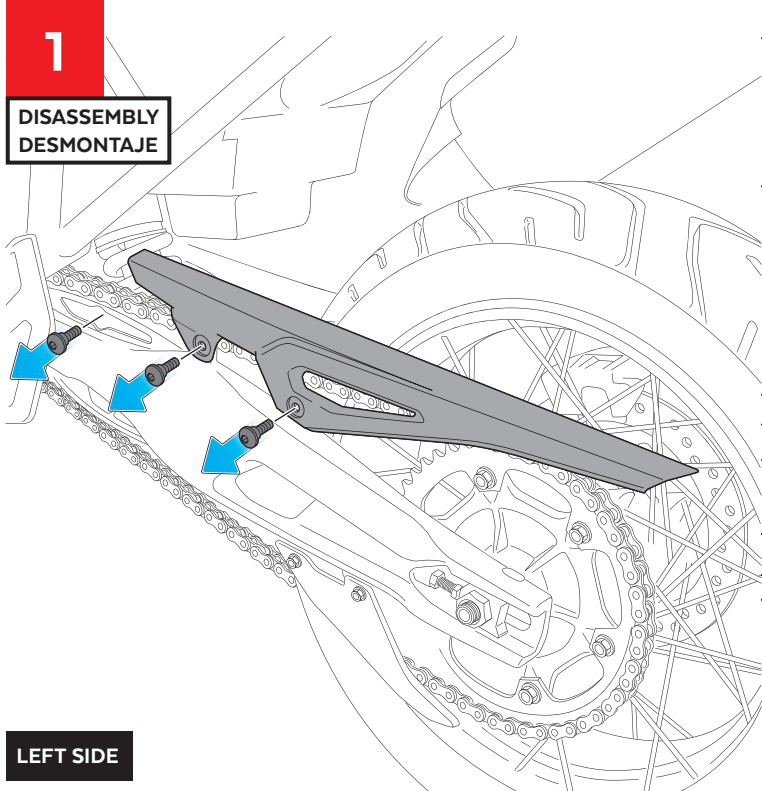

## M O U N T I N G I N S T R U C T I O N S

REF 20379

REAR MUDGUARD / GUARDABARROS TRASERO

1 Person

30 min

MEDIUM

ALLEN  
Nº 3  
Nº 4  
Nº 5

ID	PIEZA/PART	DESCRIPCIÓN	DESCRIPTION	QTY	REF
1		Guardabarros	Mudguard	1	20379J/CM3
2		Soporte	Support	1	SOPORIP2--20379
3		Tuerca enjaulada de aluminio M6 (se suministra montada)	Lock nut M6 (supplied mounted)	2	TUERCAJFM6--716
4		Tornillo Allen M6x20 Ø14 ISO7380	M6x20 Ø14 ISO7380 Allen screw	2	TORNI-I7380-404
5		Tornillo Allen M6x25 Ø14 ISO 7380	M6x25 Ø14 ISO 7380 Allen screw	1	TORNI-I7380-405
6		Tornillo Allen M6x30 Ø14 ISO 7380	M6x30 Ø14 ISO 7380 Allen screw	1	TORNI-I7380-626
7		Tapón tornillo M6	M6 screw cap	4	TAPON-----86
8		Silentblock Ø18x Ø9 xØ11 x8	Ø18x Ø9 xØ11 x8 silentblock	4	SILENBGONE--064
9		Casquillo con valona Ø15 xØ9 x7,5	Ø15 xØ9 x7,5 bush with flange	4	CASQUI-1A---324
10		Casquillo Ø14x Ø8,5 X9	Ø14x Ø8,5 X9 arrowhead	1	CASQUI-----777
11		Casquillo Ø14x Ø8,5 x12	Ø14x Ø8,5 x12 arrowhead	1	CASQUI-M---769
12		Tornillo M6x15 DIN912	M6x15 DIN912 screw	2	TORNI-AD912-430

# TRIUMPH TIGER 900 GT / GT LOW / GT PRO / RALLY / RALLY PRO '20-

INSTRUCCIONES DE MONTAJE - MOUNTING INSTRUCTIONS - MONTAGEANLEITUNG