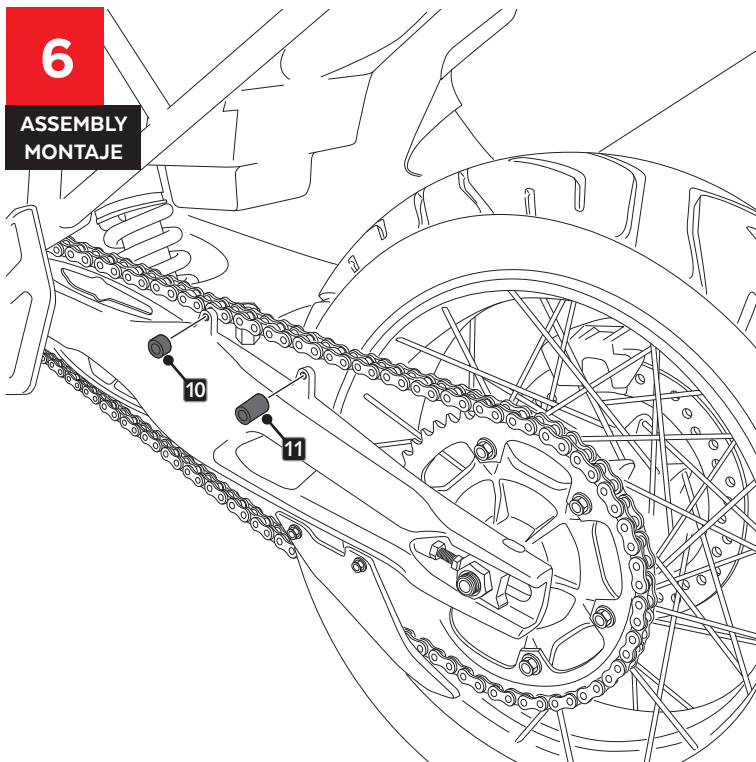

## M O U N T I N G I N S T R U C T I O N S

REF 20379

REAR MUDGUARD / GUARDABARROS TRASERO

1 Person

30 min

MEDIUM

ALLEN  
Nº 3  
Nº 4  
Nº 5

ID	PIEZA/PART	DESCRIPCIÓN	DESCRIPTION	QTY	REF
1		Guardabarros	Mudguard	1	20379J/CM3
2		Soporte	Support	1	SOPORIP2--20379
3		Tuerca enjaulada de aluminio M6 (se suministra montada)	Lock nut M6 (supplied mounted)	2	TUERCAJFM6--716
4		Tornillo Allen M6x20 Ø14 ISO7380	M6x20 Ø14 ISO7380 Allen screw	2	TORNI-I7380-404
5		Tornillo Allen M6x25 Ø14 ISO 7380	M6x25 Ø14 ISO 7380 Allen screw	1	TORNI-I7380-405
6		Tornillo Allen M6x30 Ø14 ISO 7380	M6x30 Ø14 ISO 7380 Allen screw	1	TORNI-I7380-626
7		Tapón tornillo M6	M6 screw cap	4	TAPON-----86
8		Silentblock Ø18x Ø9 xØ11 x8	Ø18x Ø9 xØ11 x8 silentblock	4	SILENBGONE--064
9		Casquillo con valona Ø15 xØ9 x7,5	Ø15 xØ9 x7,5 bush with flange	4	CASQUI-1A---324
10		Casquillo Ø14x Ø8,5 X9	Ø14x Ø8,5 X9 arrowhead	1	CASQUI-----777
11		Casquillo Ø14x Ø8,5 x12	Ø14x Ø8,5 x12 arrowhead	1	CASQUI-M---769
12		Tornillo M6x15 DIN912	M6x15 DIN912 screw	2	TORNI-AD912-430

# TRIUMPH TIGER 900 GT / GT LOW / GT PRO / RALLY / RALLY PRO '20-

INSTRUCCIONES DE MONTAJE - MOUNTING INSTRUCTIONS - MONTAGEANLEITUNG

# TRIUMPH TIGER 900 GT / GT LOW / GT PRO / RALLY / RALLY PRO '20-

INSTRUCCIONES DE MONTAJE - MOUNTING INSTRUCTIONS - MONTAGEANLEITUNG

**5**

ASSEMBLY  
MONTAJE

**6**

ASSEMBLY  
MONTAJE

**7**

ASSEMBLY  
MONTAJE