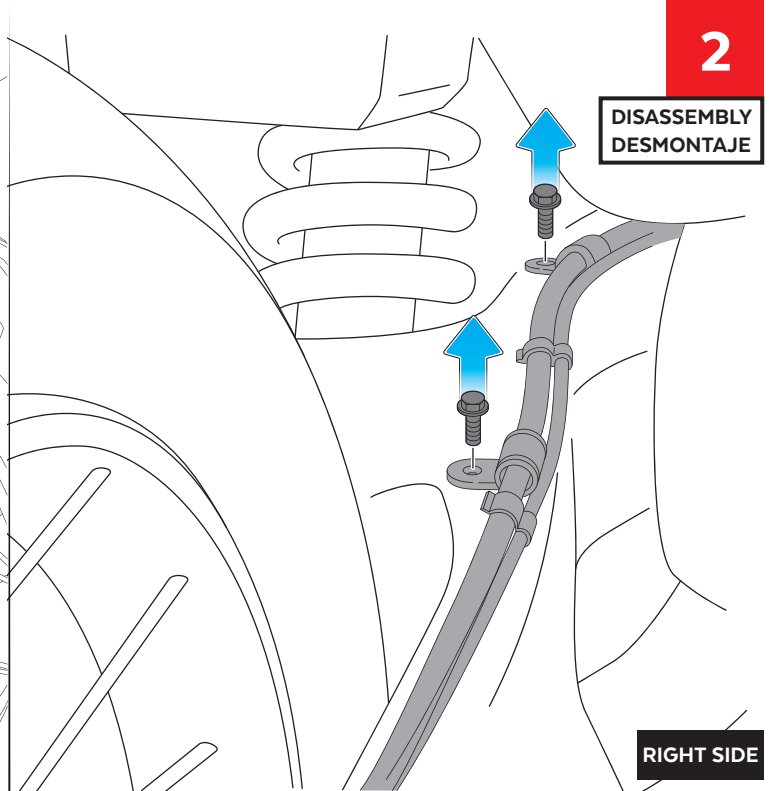

## M O U N T I N G I N S T R U C T I O N S

REF 20379

REAR MUDGUARD / GUARDABARROS TRASERO

1 Person

30 min

MEDIUM

ALLEN  
Nº 3  
Nº 4  
Nº 5

ID	PIEZA/PART	DESCRIPCIÓN	DESCRIPTION	QTY	REF
1		Guardabarros	Mudguard	1	20379J/CM3
2		Soporte	Support	1	SOPORIP2--20379
3		Tuerca enjaulada de aluminio M6 (se suministra montada)	Lock nut M6 (supplied mounted)	2	TUERCAJFM6--716
4		Tornillo Allen M6x20 Ø14 ISO7380	M6x20 Ø14 ISO7380 Allen screw	2	TORNI-I7380-404
5		Tornillo Allen M6x25 Ø14 ISO 7380	M6x25 Ø14 ISO 7380 Allen screw	1	TORNI-I7380-405
6		Tornillo Allen M6x30 Ø14 ISO 7380	M6x30 Ø14 ISO 7380 Allen screw	1	TORNI-I7380-626
7		Tapón tornillo M6	M6 screw cap	4	TAPON-----86
8		Silentblock Ø18x Ø9 xØ11 x8	Ø18x Ø9 xØ11 x8 silentblock	4	SILENBGONE--064
9		Casquillo con valona Ø15 xØ9 x7,5	Ø15 xØ9 x7,5 bush with flange	4	CASQUI-1A---324
10		Casquillo Ø14x Ø8,5 X9	Ø14x Ø8,5 X9 arrowhead	1	CASQUI-----777
11		Casquillo Ø14x Ø8,5 x12	Ø14x Ø8,5 x12 arrowhead	1	CASQUI-M---769
12		Tornillo M6x15 DIN912	M6x15 DIN912 screw	2	TORNI-AD912-430

# TRIUMPH TIGER 900 GT / GT LOW / GT PRO / RALLY / RALLY PRO '20-

INSTRUCCIONES DE MONTAJE - MOUNTING INSTRUCTIONS - MONTAGEANLEITUNG