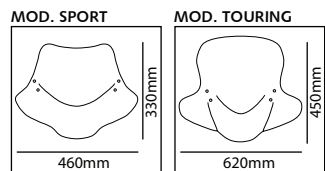

MOTOPLASTIC, S.A.

Molí de la sal, 1 - 08403 Granollers (Barcelona) SPAIN

Tel. 34 93 849 06 33 - Fax 34 93 849 09 88

info@puig.tv - info@puigusa.com

www.puig.tv - www.puigusa.com