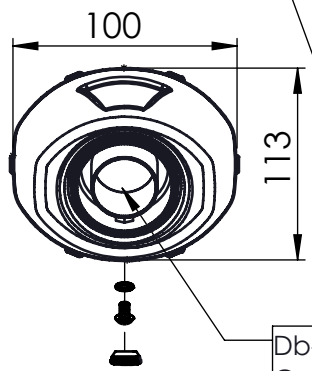

2x Short spring  
cod. 303949001

Strap in S.s.ø53  
Cod.300053530

Bracket s.s  
cod. 088284001

Bracket s.s  
cod. 088284003

RIMUOVERE DEFINITIVAMENTE  
DEFINITELY REMOVE

2x Allen screw M6X20  
T.C.Z.B. Cod.203508

Carter

Pipe N°848 s.s  
cod. 308284203

Allen screw M8X45  
T.C.E.I.Z.B.  
Cod.201450

Short helical spring tensile  
cod. 304982002

Knurled collar nut  
M8 Cod.200298

VISTA DA "A"

Bracket s.s  
cod. 307002502

4x Plain washer ø6xø12  
Cod.200291

4x Plain washer  
ø8xø24  
Cod.200321

4x Allen screw M6X14  
T.C.E.I.Z.B.  
Cod.200257

Pipe N°327 s.s  
cod. 307002205

Db-Killer 32BF  
Cod.307919801

2 rubber Cable ties  
cod. 402489