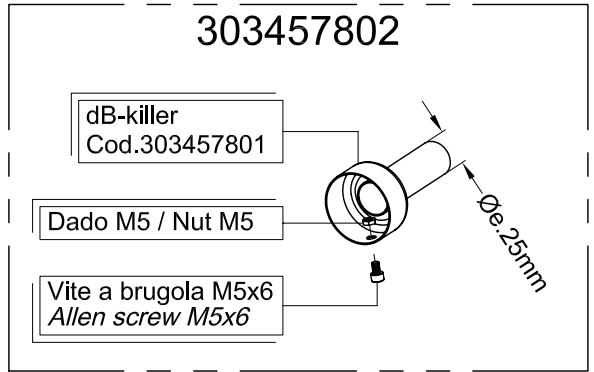

Vista da "A"

Targhetta metallica adesiva
Sticky metal label
Cod.417704

Rondella piana
Plain washer
Ø8 x Ø16

.Staffa-corpo in Inox
.Guaina nera in gomma
.Stainless steel band
.Black rubber sheath
Cod.303439501

PEDANA PASSEGGERO DESTRA PASSENGER'S R.H. FOOTBOARD

Rondella piana
Plain washer
Ø8 x Ø24

Dado esagonale flangiato M8
Hexagon flange nut M8

Vite a brugola
Allen screw
M8 x 50

Carbon fiber

.Tubetto CORTO in gomma siliconica
.Short rubber tube
.Molla CORTA a trazione
.Short extension spring

Collettore DX in Inox
R.H. Stainless steel manifold
n.942 Cod.303469201

Fascetta Ø41 (in Inox)
Stainless steel clamp Ø41

Art.3469

Silenziatore LeoVince "GP Corsa" - Carbonio - RACING per

HONDA CBR 250 R i.e. ('11/'12)