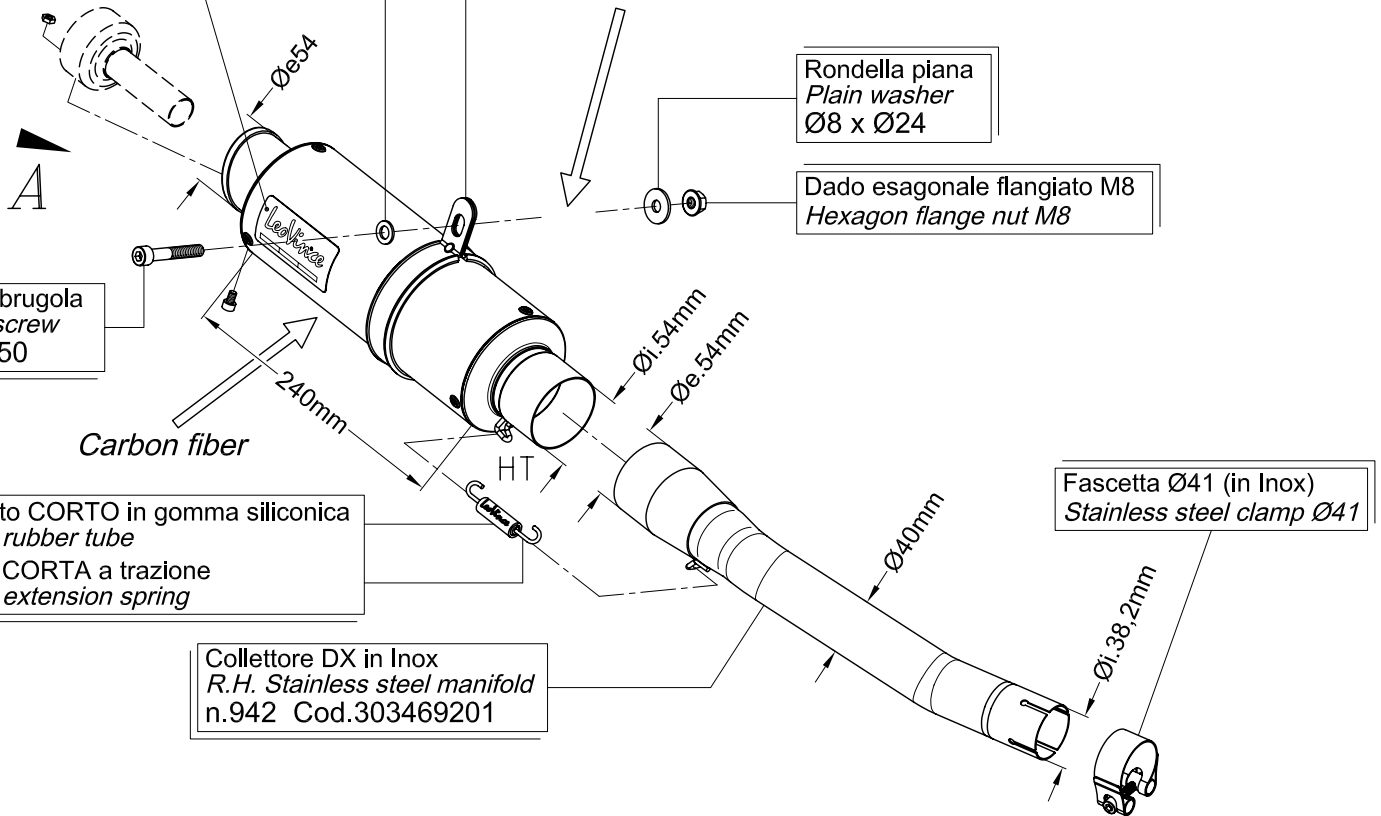

Vista da "A"

Targhetta metallica adesiva
Sticky metal label
Cod.417704

Rondella piana
Plain washer
Ø8 x Ø16

.Staffa-corpo in Inox
.Guaina nera in gomma
.Stainless steel band
.Black rubber sheath
Cod.303439501

PEDANA PASSEGGERO DESTRA PASSENGER'S R.H. FOOTBOARD

Rondella piana
Plain washer
Ø8 x Ø24

Dado esagonale flangiato M8
Hexagon flange nut M8

Vite a brugola
Allen screw
M8 x 50

Carbon fiber

.Tubetto CORTO in gomma siliconica
.Short rubber tube
.Molla CORTA a trazione
.Short extension spring

Collettore DX in Inox
R.H. Stainless steel manifold
n.942 Cod.303469201

Fascetta Ø41 (in Inox)
Stainless steel clamp Ø41

Art.3469

Silenziatore LeoVince "GP Corsa" - Carbonio - RACING per

HONDA CBR 250 R i.e. ('11/'12)