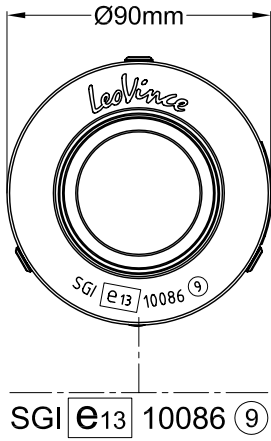

Vista da "A"

Targhetta metallica adesiva
Sticky metal label
Cod.417704

Rondella piana
Plain washer
Ø8 x Ø16

.Staffa-corpo in Inox
.Guaina nera in gomma
.Stainless steel band
.Black rubber sheath
Cod.303439501

PEDANA PASSEGGERO DESTRA PASSENGER'S R.H. FOOTBOARD

Rondella piana
Plain washer
Ø8 x Ø24

Dado esagonale flangiato M8
Hexagon flange nut M8

Vite a brugola
Allen screw
M8 x 50

Carbon fiber

.Tubetto CORTO in gomma siliconica
.Short rubber tube
.Molla CORTA a trazione
.Short extension spring

Collettore DX in Inox
R.H. Stainless steel manifold
n.942 Cod.303469201

Fascetta Ø41 (in Inox)
Stainless steel clamp Ø41

Art.3469

Silenziatore LeoVince "GP Corsa" - Carbonio - RACING per

HONDA CBR 250 R i.e. ('11/'12)