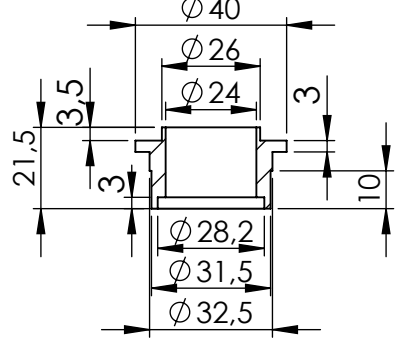

**Flange s.s. "43E"
cod.206308 sp.5mm**

**Bushing s.s.
cod.206283**

**S.s flange "43E"
cod.206308**

Allen screw M5X6
T.C.E.I.
Cod.201044

Db-Killer ϕ 25
Cod.303457801

GP CORSA EVO RHS
carbon fiber
Cod.303457474

Silencer clamp
Cod.303448501

Welded bushing
cod.206283

Gasket 33X26,15X4
Cod.201525

BIKE'S
FRAME

OPTIONAL
cod.5684

Aluminium spacer
 ϕ 20X30X ϕ 10.5
Cod. 205966

Plain washer
 ϕ 10x ϕ 20
Cod.203518

M12x1.25

Allen screw M10X60
T.C.E.I. Z.B.
Cod.204482

Pipe N°1389 s.s.
cod. 303398201

TO COVER HOLES
IN ORIGINAL FRAME

Short helical
spring tensile
cod. 303949001

2x Aluminium spacer
Cod. 206272

2xAllen screw M10X25
Cod.204523