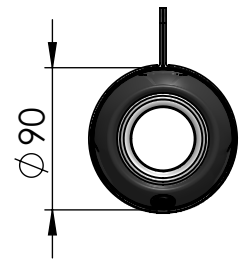

**Flange s.s. "43E"
cod.206308 sp.5mm**

**Bushing s.s.
cod.206283**

**S.s flange "43E"
cod.206308**

Allen screw M5X6
T.C.E.I.
Cod.201044

Db-Killer ϕ 25
Cod.303457801

GP CORSA EVO RHS
carbon fiber
Cod.303457474

Silencer clamp
Cod.303448501

Welded bushing
cod.206283

Gasket 33X26,15X4
Cod.201525

BIKE'S
FRAME

OPTIONAL
cod.5684

Aluminium spacer
 ϕ 20X30X ϕ 10.5
Cod. 205966

Plain washer
 ϕ 10x ϕ 20
Cod.203518

M12x1.25

Allen screw M10X60
T.C.E.I. Z.B.
Cod.204482

Pipe N°1389 s.s.
cod. 303398201

TO COVER HOLES
IN ORIGINAL FRAME

Short helical
spring tensile
cod. 303949001

2x Aluminium spacer
Cod. 206272

2xAllen screw M10X25
Cod.204523