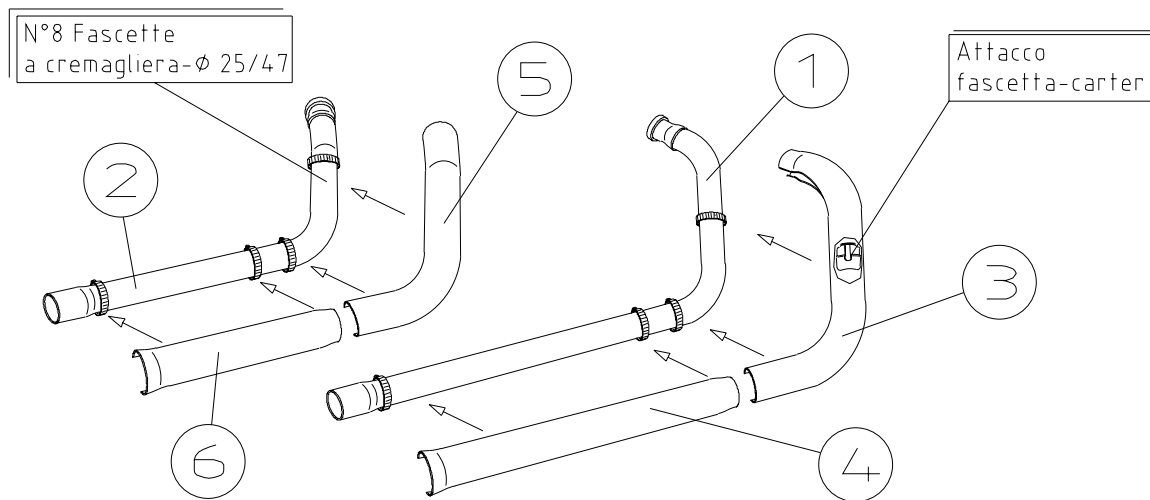

SCHEMA DI MONTAGGIO CARTER

ART.2212 HONDA VT 750 C2 ACE SHADOW
 Silvertail <<K02>> OMOLOGATO