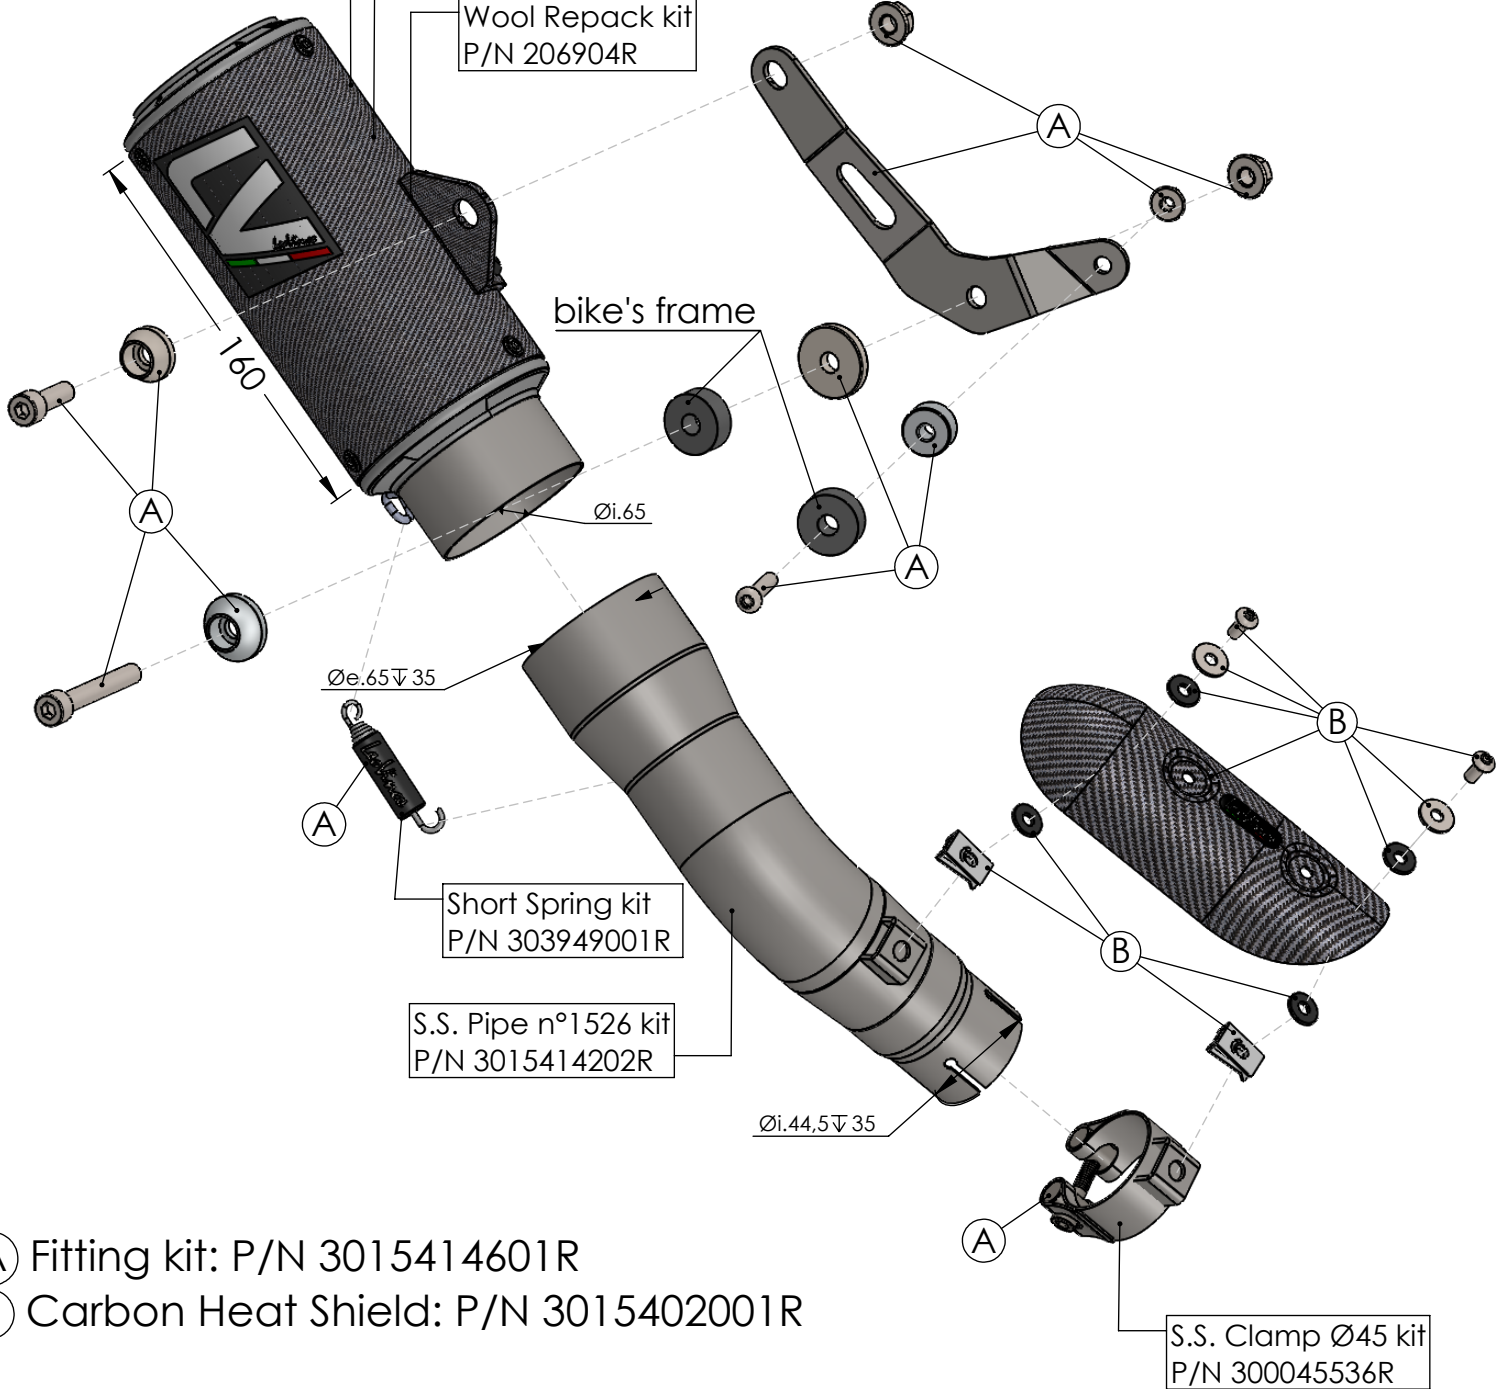

Carbon Muffler kit  
P/N 3015403483UR

Outer Sleeve kit  
P/N 3015400012R

Wool Repack kit  
P/N 206904R

- (A) Fitting kit: P/N 3015414601R
- (B) Carbon Heat Shield: P/N 3015402001R

**ART. 15414CU - SPARE PARTS**

TRIUMPH TIGER SPORT 800

SLIP-ON LV CORSA CARBON