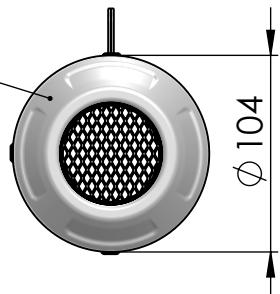

CARBON
Complete Muffler kit
P/N :3015200481R

Outer Sleeve L160
CARBON
P/N: 3015200010R

Muffler's Wool Repack kit
P/N: 414204R

End Cap kit
P/N: 309746701R

S.S. Black Bracket
P/N: 3014415561R

original
screws

"LV" Alu. Plate
P/:N 206925R

Short Spring kit
P/N: 303949001R

Ø 50

Clamp kit
P/N: 300049530R

Pipe kit
P/N: 3015255202R

DO NOT USE
ORIGINAL BUSHING

Ø i.45

ART. 15255C - SPARE PARTS

Ⓐ Fitting Kit P/N:3014415601R

KTM RC 125 / RC 390

SLIP-ON / LV-10 / CARBON