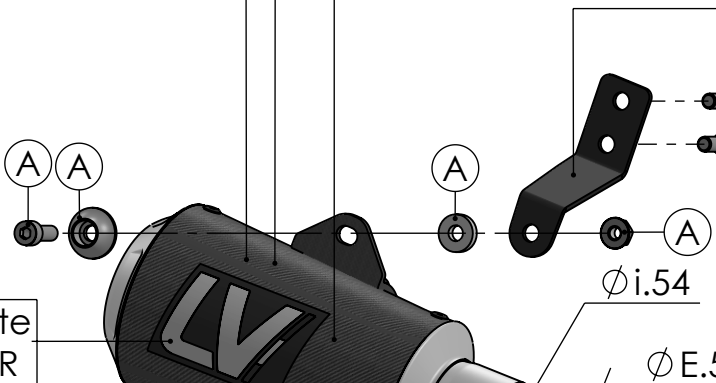

CARBON
Complete Muffler kit
P/N :3015200481R

Outer Sleeve L160
CARBON
P/N: 3015200010R

Muffler's Wool Repack kit
P/N: 414204R

End Cap kit
P/N: 309746701R

S.S. Black Bracket
P/N: 3014415561R

original
screws

"LV" Alu. Plate
P/:N 206925R

Short Spring kit
P/N: 303949001R

Ø 50

Clamp kit
P/N: 300049530R

Pipe kit
P/N: 3015255202R

DO NOT USE
ORIGINAL BUSHING

Ø i.45

ART. 15255C - SPARE PARTS

Ⓐ Fitting Kit P/N:3014415601R

KTM RC 125 / RC 390

SLIP-ON / LV-10 / CARBON