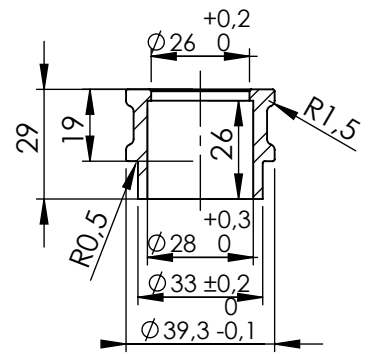

S.s. Flange
Cod.206443

S.s. Bushing
Cod.206442

Knurled collar nut
M8 Cod.200298

2x Allen screw M6X25
T.C.E.I.Z.B.
Cod.200586

S.s. black bracket
Prod.cod.3015246501
Purch.cod.207028

BIKE'S FRAME

2x Aluminium spacer
ø15Xø6,5x10 Cod. 204273

S.s. bushing
cod.206442

S.s. flange
cod.206443

OPTIONAL
cod.5683

LV-10 Silencer
S.s. black
Cod.309746485

Welded Db-Killer N.72
Cod.3015200801

2x Allen screw M8X20
T.C.Z.B.Cod.200722

Aluminium spacer
ø22X8,5
Cod. 205090

Pipe s.s
cod.3014390201

3x Short helical
spring tensile
cod. 303949001

Pipe s.s.
cod.3015246201

ART. 15246B

HONDA CB 125 R Neo Sports Café

FULL SYSTEM - LV-10 - BLACK