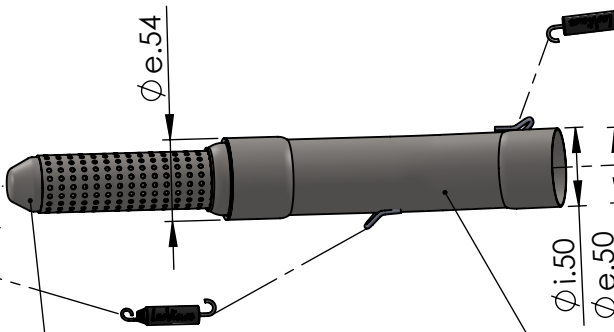

S.s. Flange
Cod.206443

S.s. Bushing
Cod.206442

Knurled collar nut
M8 Cod.200298

2x Allen screw M6X25
T.C.E.I.Z.B.
Cod.200586

S.s. black bracket
Prod.cod.3015246501
Purch.cod.207028

BIKE'S FRAME

2x Aluminium spacer
ø15Xø6,5x10 Cod. 204273

S.s. bushing
cod.206442

S.s. flange
cod.206443

OPTIONAL
cod.5683

LV-10 Silencer
S.s. black
Cod.309746485

Welded Db-Killer N.72
Cod.3015200801

2x Allen screw M8X20
T.C.Z.B.Cod.200722

Aluminium spacer
ø22X8,5
Cod. 205090

Pipe s.s
cod.3014390201

3x Short helical
spring tensile
cod. 303949001

Pipe s.s.
cod.3015246201

ART. 15246B

HONDA CB 125 R Neo Sports Café

FULL SYSTEM - LV-10 - BLACK