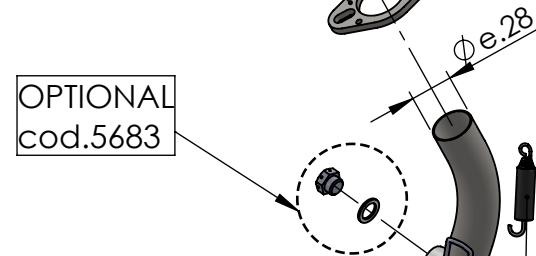

S.s. bushing
cod.206442

S.s. flange
cod.206443

OPTIONAL
cod.5683

LV-10 Silencer
S.s. black
Cod.309746485

Welded Db-Killer N.72
Cod.3015200801

2x Allen screw M8X20
T.C.Z.B.Cod.200722

Aluminium spacer
ø22X8,5
Cod. 205090