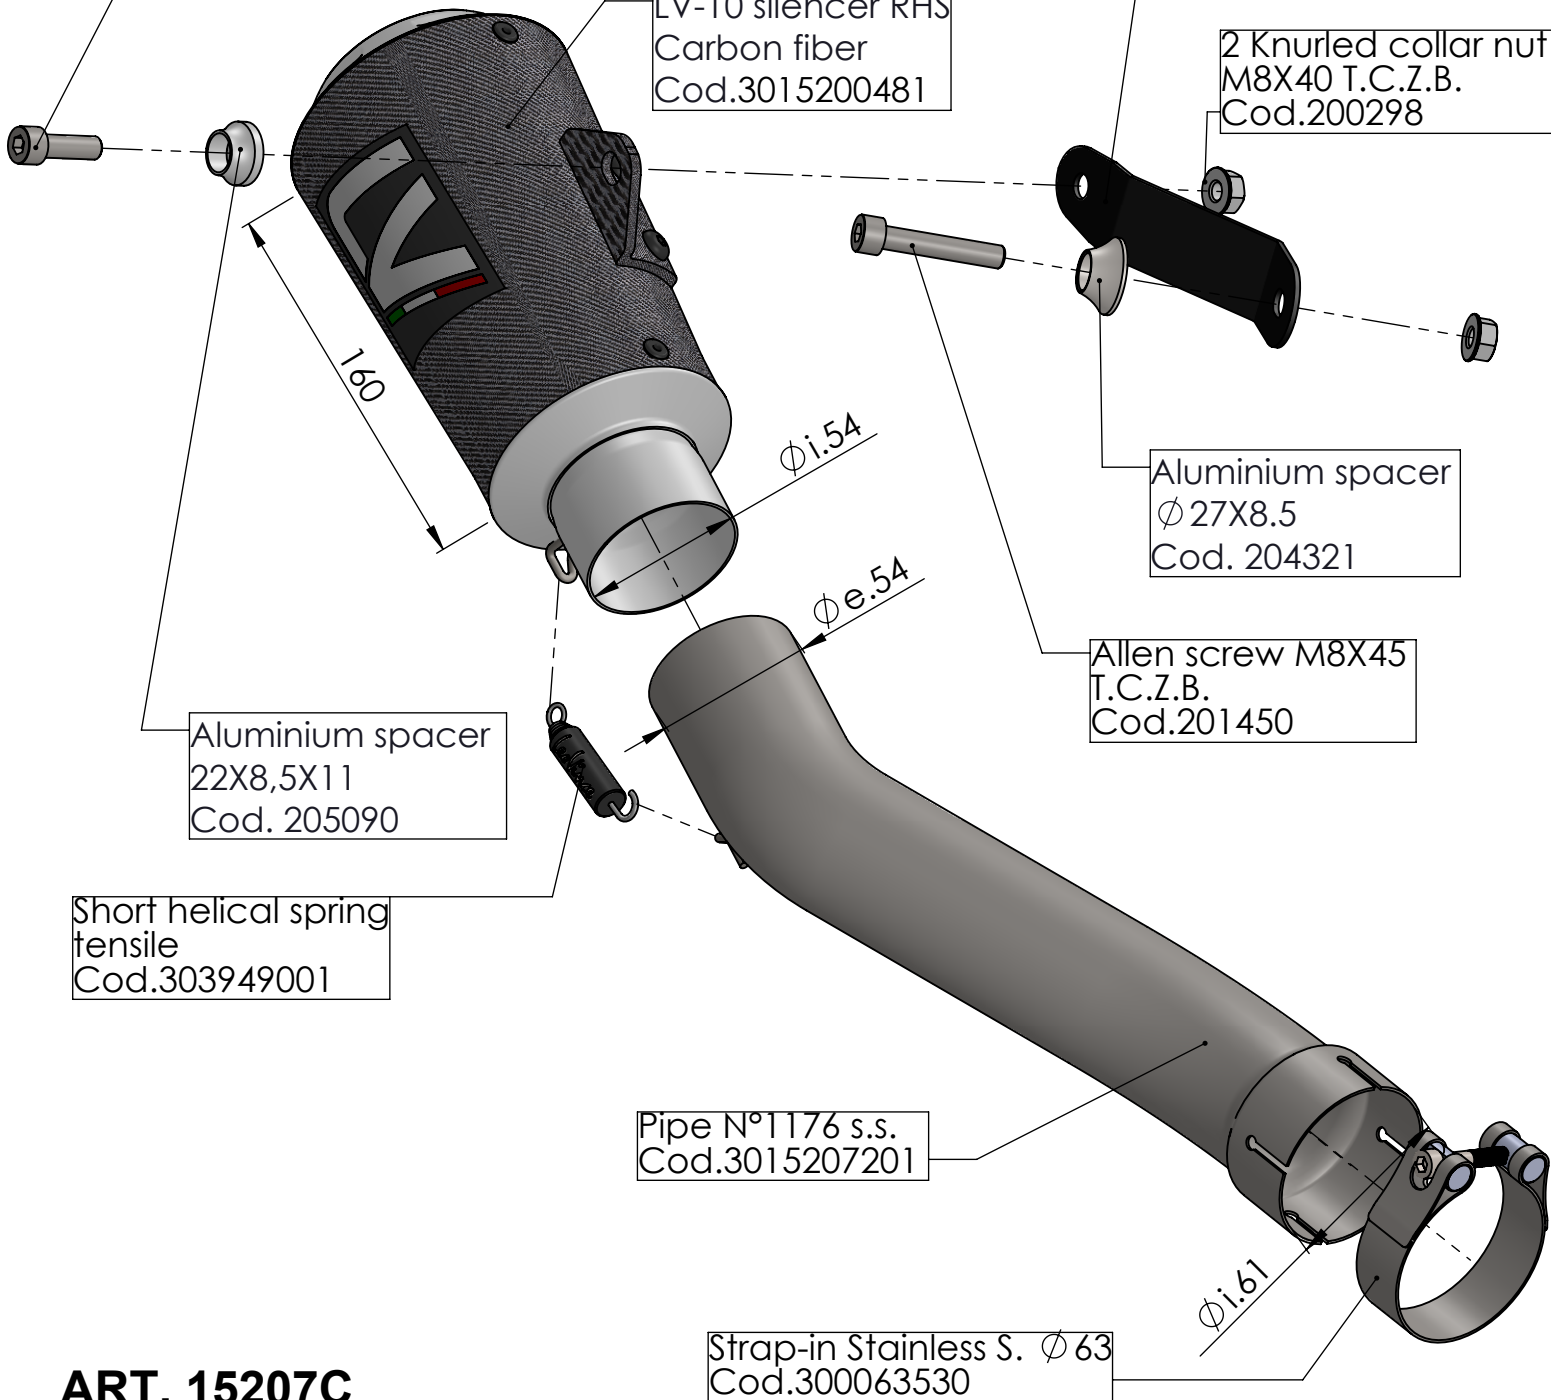

Allen screw M8X25  
T.C.Z.B.  
Cod.200314

LV-10 silencer RHS  
Carbon fiber  
Cod.3015200481

S.s. black bracket  
Prod cod.3015207501  
Purch. cod.206415

2 Knurled collar nut  
M8X40 T.C.Z.B.  
Cod.200298

**ART. 15207C**

HONDA CBR 1000 RR FIREBLADE / SP / SP2

SLIP-ON - LV-10 - CARBON