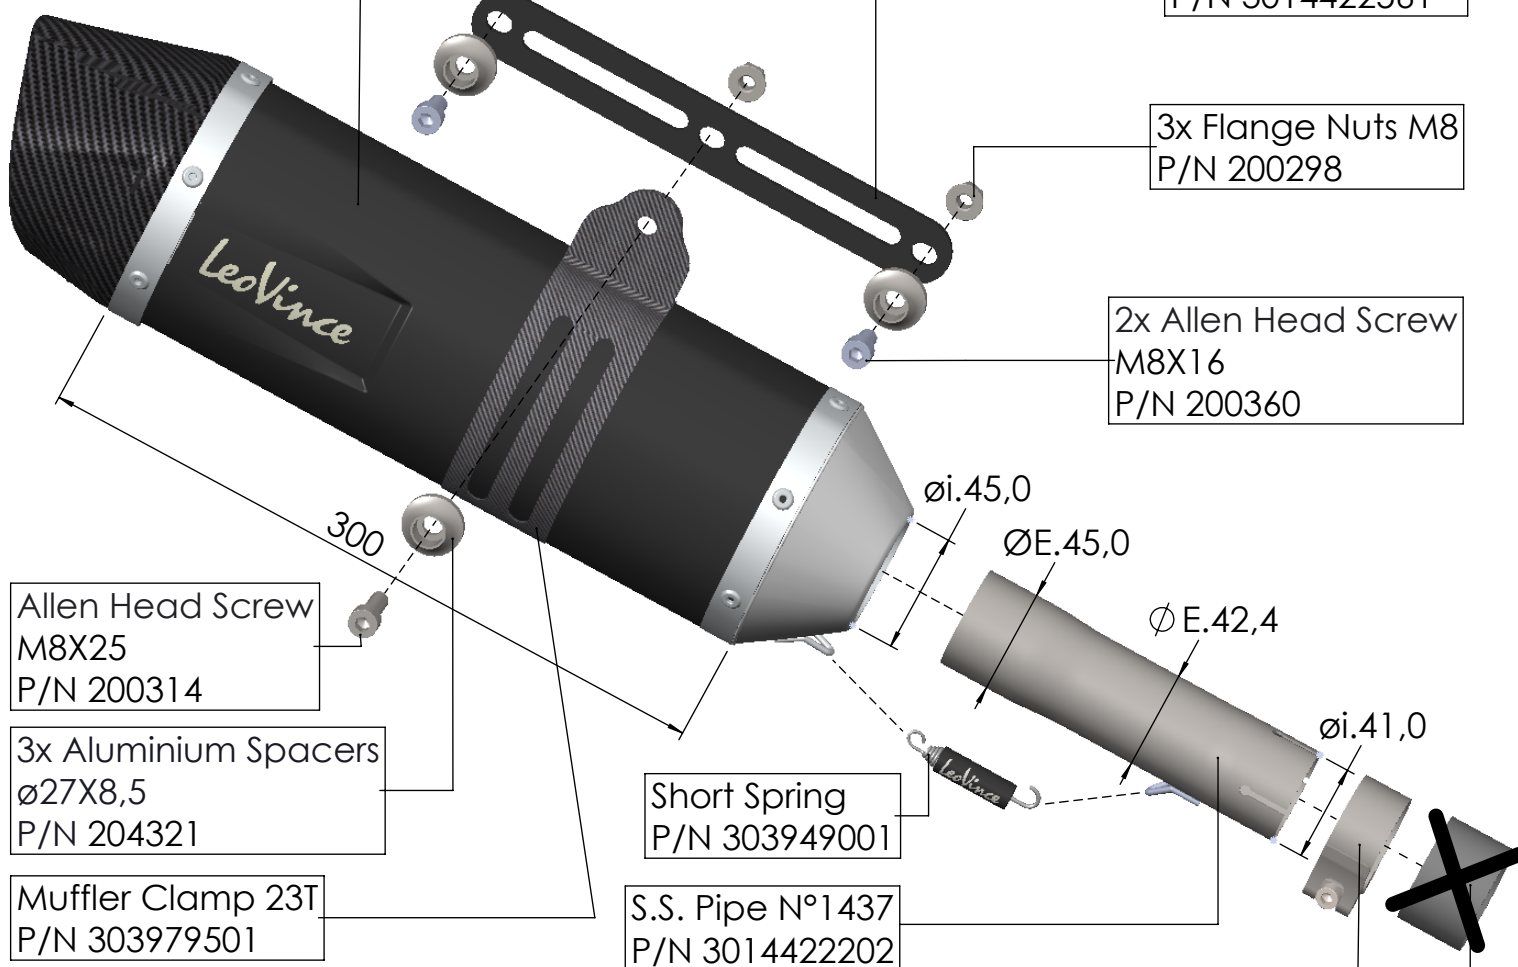

Db-Killer N.62
P/N 3014259801

Muffler
P/N 3014340485U

S.S. Black Bracket
P/N 3014422561

3x Flange Nuts M8
P/N 200298

2x Allen Head Screw
M8X16
P/N 200360

Allen Head Screw
M8X25
P/N 200314

3x Aluminium Spacers
ø27X8,5
P/N 204321

Muffler Clamp 23T
P/N 303979501

Short Spring
P/N 303949001

S.S. Pipe N°1437
P/N 3014422202

S.S. Clamp Ø43
P/N 300043530

DO NOT USE
ORIGINAL BUSHING

ART. 14422EBU

APRILIA RX / SX 125

SLIP-ON - LV ONE EVO - BLACK EDITION