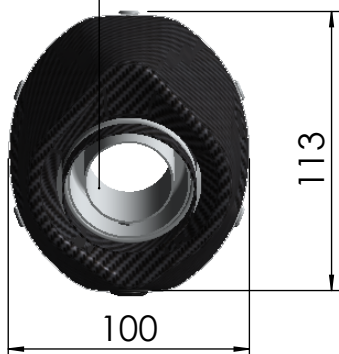

Db-Killer N.62
P/N 3014259801