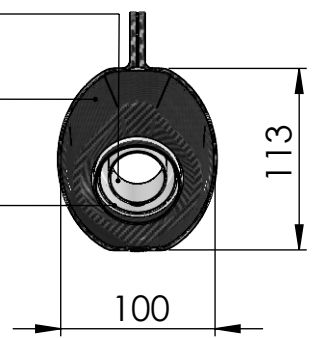

Stainless Steel
Complete Muffler kit
P/N: 3014346485R

Db-Killer 32B
Cod.307762801R

Carbon End Cap kit
P/N:3014008701R

S.S. Inner End Cap kit
P/N:308287711R

Outer Sleeve L300
S.S. Black
P/N: 083710013VLR

Muffler's Wool Repack kit
P/N: 414205R

Bracket kit
P/N: 3014415561R

original screws

Carbon Clamp kit
P/N: 306958505R

Belts & Rivets kit
P/N:088282004R
(E13) R92 - 02 10394

Short Spring kit
P/N: 303949001R

Pipe kit
P/N: 3014415202R

Clamp kit
P/N: 300049530R

(A) Fitting Kit P/N:3014415601R

ART. 14415EB - SPARE PARTS

KTM RC 125 / RC390

SLIP-ON - LV ONE EVO - S.S. Black - APPROVED