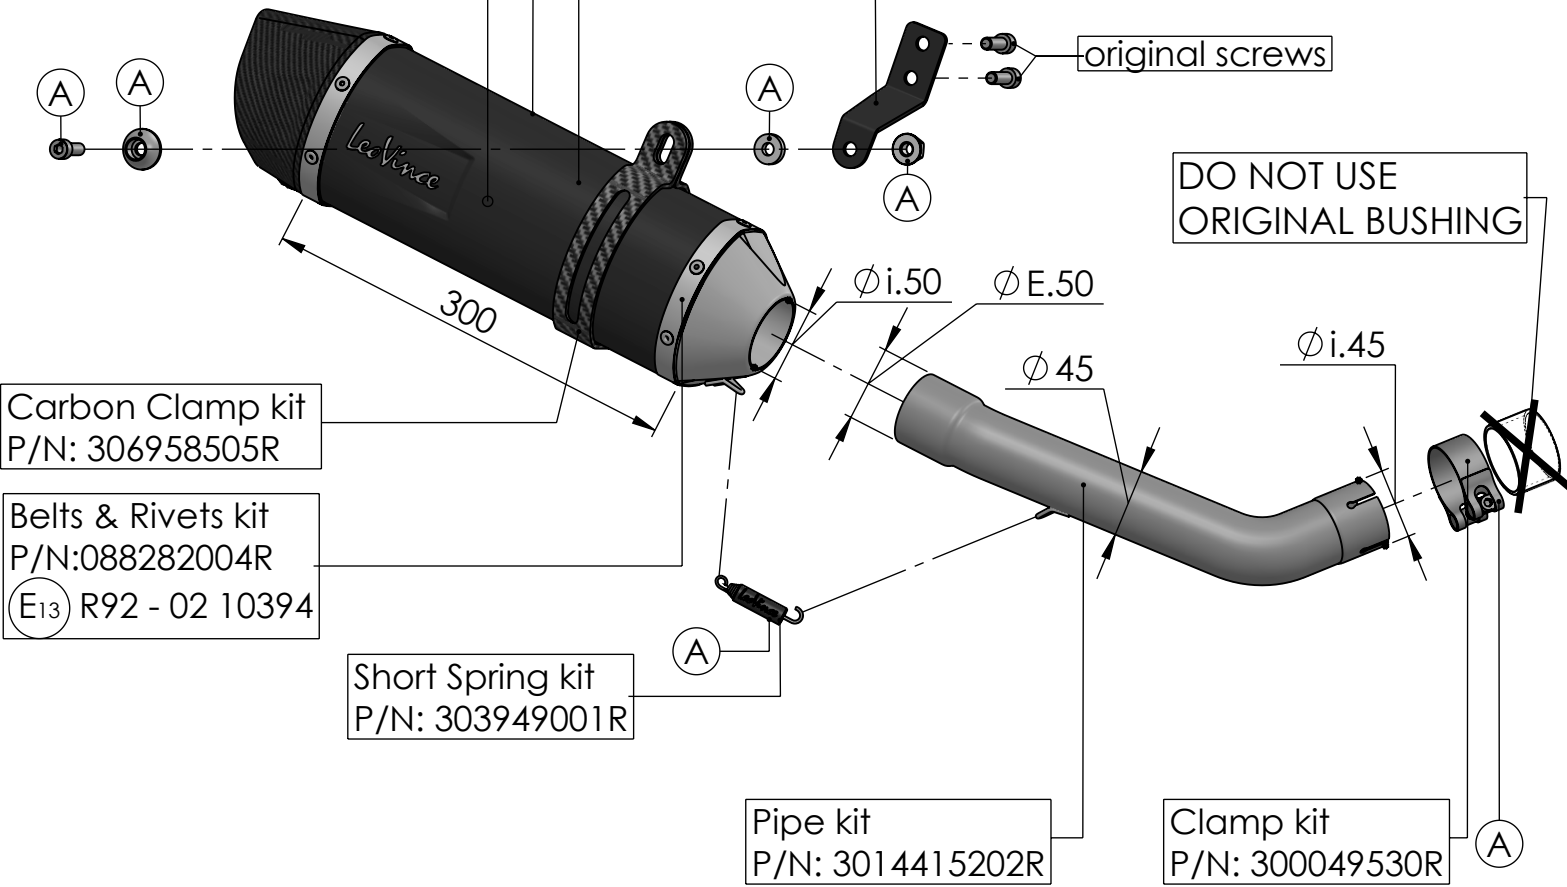

Stainless Steel
Complete Muffler kit
P/N: 3014346485R

Db-Killer 32B
Cod.307762801R

Carbon End Cap kit
P/N:3014008701R

S.S. Inner End Cap kit
P/N:308287711R

Outer Sleeve L300
S.S. Black
P/N: 083710013VLR

Muffler's Wool Repack kit
P/N: 414205R

Bracket kit
P/N: 3014415561R

original screws

Carbon Clamp kit
P/N: 306958505R

Belts & Rivets kit
P/N:088282004R
(E13) R92 - 02 10394

Short Spring kit
P/N: 303949001R

Pipe kit
P/N: 3014415202R

Clamp kit
P/N: 300049530R

(A) Fitting Kit P/N:3014415601R

ART. 14415EB - SPARE PARTS

KTM RC 125 / RC390

SLIP-ON - LV ONE EVO - S.S. Black - APPROVED