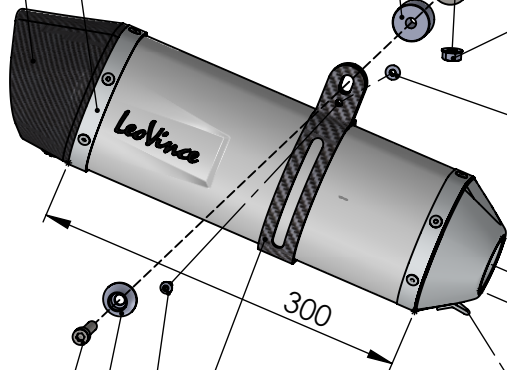

BIKE'S FRAME

S.s bushing
cod.206442

2x Knurled collar nut
M8 Cod.200298

S.s flange
cod.206443

S.s. bracket
Prod.cod.3014390501
Purch.cod.207025

OPTIONAL
cod.5684

Knurled collar nut M6
Cod.200333

Knurled collar nut M5
Cod.204407

CATALYTIC CONVERTER

Plain washer $\phi 8 \times \phi 24$
Cod.200321

Carbon clamp FM5SF
Cod.3014149501

T.B.E.I. screw M5X12
Cod.201031

Aluminium spacer
Cod. 204321

Allen screw M8X40
T.C.E.I. Z.B.
Cod.200993