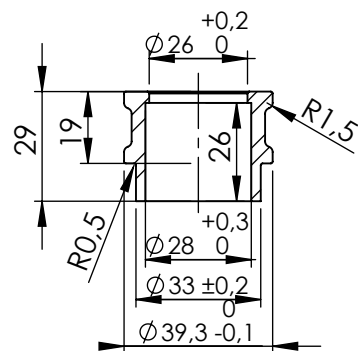

Db-Killer N.62
Cod.3014259801

S.s. Flange
Cod.206443

S.s. Bushing
Cod.206442

S.s. support
cod.207026

LV ONE EVO silencer RHS
stainless steel
Cod.3014259481

E13 92R-02 10432

Aluminium spacer
ø30xø8.5 L20
Cod. 201689

BIKE'S FRAME

S.s bushing
cod.206442

2x Knurled collar nut
M8 Cod.200298

S.s flange
cod.206443

S.s. bracket
Prod.cod.3014390501
Purch.cod.207025

OPTIONAL
cod.5684

Knurled collar nut M6
Cod.200333

Knurled collar nut M5
Cod.204407

CATALYTIC CONVERTER

Plain washer $\phi 8 \times \phi 24$
Cod.200321

Carbon clamp FM5SF
Cod.3014149501

T.B.E.I. screw M5X12
Cod.201031

Aluminium spacer
Cod. 204321

Allen screw M8X40
T.C.E.I. Z.B.
Cod.200993

3x Short helical
spring tensile
cod. 303949001

Pipe s.s
cod. 3014390205

Allen screw M8X45
T.C.E.I.Z.B.
Cod.201450

Pipe s.s
cod. 3014390203

ART. 14390EK

HONDA CB 125 R Neo Sports Café

FULL SYSTEM - LV ONE EVO - STAINLESS STEEL - APPROVED