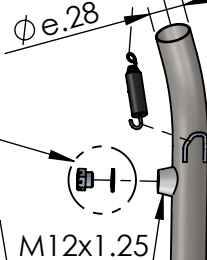

BIKE'S FRAME

S.s bushing
cod.206442

2x Knurled collar nut
M8 Cod.200298

S.s flange
cod.206443

S.s. bracket
Prod.cod.3014390501
Purch.cod.207025

OPTIONAL
cod.5684

Knurled collar nut M6
Cod.200333

Knurled collar nut M5
Cod.204407

CATALYTIC CONVERTER

Plain washer $\phi 8 \times \phi 24$
Cod.200321

Carbon clamp FM5SF
Cod.3014149501

T.B.E.I. screw M5X12
Cod.201031

Aluminium spacer
Cod. 204321

Allen screw M8X40
T.C.E.I. Z.B.
Cod.200993

3x Short helical
spring tensile
cod. 303949001

Pipe s.s
cod. 3014390205

Allen screw M8X45
T.C.E.I.Z.B.
Cod.201450

Pipe s.s
cod. 3014390203

ART. 14390EK

HONDA CB 125 R Neo Sports Café

FULL SYSTEM - LV ONE EVO - STAINLESS STEEL - APPROVED