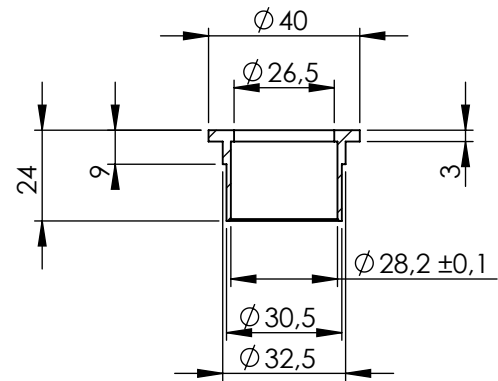

Db-Killer N.62
Cod.3014259801R

S.s. flange "45E"
cod.205267R sp. 6mm

S.s. bushing
cod.206662R

Carbon end cup set
cod.3014008701R

S.s. end cup set
cod.3014259711R

Carbon clamp FM4S
Cod.307572505R

Muffler kit
Cod.3014340485R

OPTIONAL
cod.5681

ART. 14365EB - SPARE PARTS

YAMAHA MT-125 / XSR 125 / YZF-R 125

Ⓐ FITTING KIT cod.3014365601R