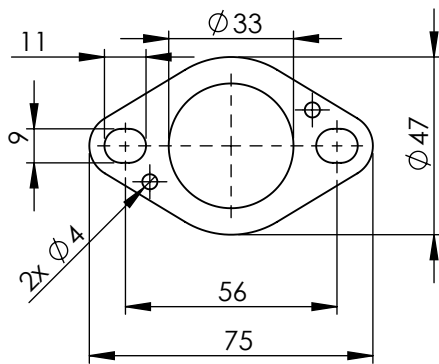

Db-Killer N.62
Cod.3014259801R

S.s. flange "45E"
cod.205267R sp. 6mm

S.s. bushing
cod.206662R

Carbon end cup set
cod.3014008701R

S.s. end cup set
cod.3014259711R

Carbon clamp FM4S
Cod.307572505R

Muffler kit
Cod.3014340485R

OPTIONAL
cod.5681

ART. 14365EB - SPARE PARTS

YAMAHA MT-125 / XSR 125 / YZF-R 125

Ⓐ FITTING KIT cod.3014365601R