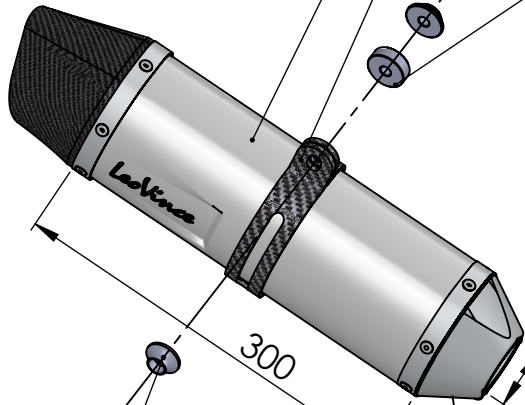

Db-Killer N.62  
Cod.3014259801

S.s. flange "45E"  
cod.205267 sp. 6mm

S.s. bushing  
cod.206662

Carbon clamp FM4S  
Cod.307572505

LV ONE EVO silencer RHS  
stainless steel  
Cod.3014259481

Knurled collar nut  
M8 Cod.200298

2x Aluminium spacer  
Cod. 204828

Aluminium spacer  
Cod. 202210 ø30-10-8.5

Allen screw M6X20  
T.C.Z.B.  
Cod.203508

S.s. flange "45E"  
cod.205267

Plain washer  $\phi 6 \times \phi 24$   
Cod.201146

S.s. bushing  
cod.206662

Mounting  
plate M6 Z.B.  
Cod.204664

Aluminium spacer  
 $\phi 27 \times 8,5$   
Cod. 204321

Allen screw M8X50  
T.C.E.I.Z.B.  
Cod.200461

OPTIONAL  
cod.5681

3x Short helical  
spring tensile  
cod. 303949001