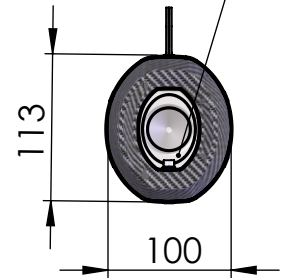

S.s Flange 112A
cod.204569 Sp.5mm

S.s bushing
cod.204833

Db-Killer 59B
Cod.3014228803

2x Knurled collar nut
M8 Cod.200298

Carbon clamp FM4S
Cod.307572505

LV ONE EVO RHS
Carbon fiber
Cod.3014229482

E13 92R-02 10423

BIKE'S FRAME

CATALYTIC
CONVERTER

2x S.s bushing
cod.204833

2x Flange
cod.204569

e13 00088F

2x Allen screw
M8X20 T.C.Z.B.
Cod.200722

2x Plain washer
Ø 8x Ø 24
Cod.200321

Welded Db-Killer N°71
Cod.3014349801