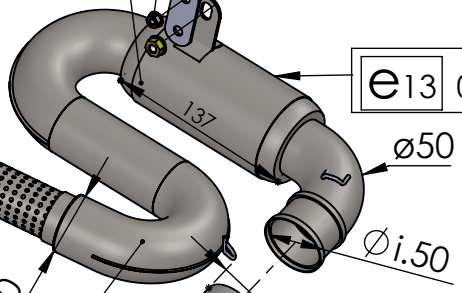

S.s Flange 112A
cod.204569 Sp.5mm

S.s bushing
cod.204833

Db-Killer 59B
Cod.3014228803

2x Knurled collar nut
M8 Cod.200298

Carbon clamp FM4S
Cod.307572505

LV ONE EVO RHS
Carbon fiber
Cod.3014229482

E13 92R-02 10423

Silencer bracket s.s.
Prod. cod.3014349501
Purch cod.206673

3x Knurled collar nut
M6 Cod.200333

Manifold bracket s.s.
cod.083275001

BIKE'S FRAME

3x Allen screw M6X20
T.C.Z.B. Cod.203508

3x Plain washer
Ø 6x Ø 12
Cod.200291

BIKE'S FRAME

CATALYTIC
CONVERTER

2x S.s bushing
cod.204833

2x Flange
cod.204569

e13 00088F

2x Allen screw
M8X20 T.C.Z.B.
Cod.200722

2x Plain washer
Ø 8x Ø 24
Cod.200321

Welded Db-Killer N°71
Cod.3014349801

Pipe s.s
cod. 3014360205

Nylon zip
cable tie
cod.402489

OPTIONAL
cod.5683

M12x1.25

Pipe 2/1 s.s
cod. 3014360201

6x Short helical
spring tensile
cod. 303949001

Pipe RHS s.s
cod. 3014349202

Pipe LHS s.s
cod. 3014349201