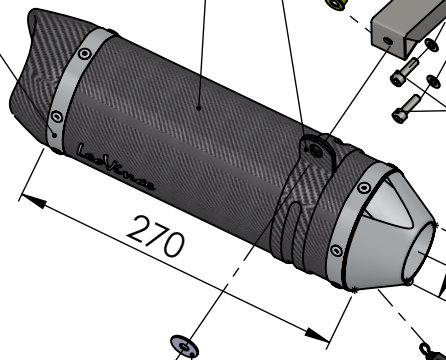

S.s Flange 112A
cod.204569 Sp.5mm

S.s bushing
cod.204833

Db-Killer 59B
Cod.3014228803

2x Knurled collar nut
M8 Cod.200298

Carbon clamp FM4S
Cod.307572505

LV ONE EVO RHS
Carbon fiber
Cod.3014229482

E13 92R-02 10423

Silencer bracket s.s.
Prod. cod.3014349501
Purch cod.206673

3x Knurled collar nut
M6 Cod.200333

Manifold bracket s.s.
cod.083275001

BIKE'S FRAME

3x Allen screw M6X20
T.C.Z.B. Cod.203508

3x Plain washer
Ø 6x Ø 12
Cod.200291

BIKE'S FRAME

CATALYTIC
CONVERTER

2x S.s bushing
cod.204833

2x Flange
cod.204569

e13 00088F

2x Allen screw
M8X20 T.C.Z.B.
Cod.200722

2x Plain washer
Ø 8x Ø 24
Cod.200321

Welded Db-Killer N°71
Cod.3014349801

Pipe s.s
cod. 3014360205

Nylon zip
cable tie
cod.402489

OPTIONAL
cod.5683

M12x1.25

Pipe 2/1 s.s
cod. 3014360201

6x Short helical
spring tensile
cod. 303949001

Pipe RHS s.s
cod. 3014349202

Pipe LHS s.s
cod. 3014349201