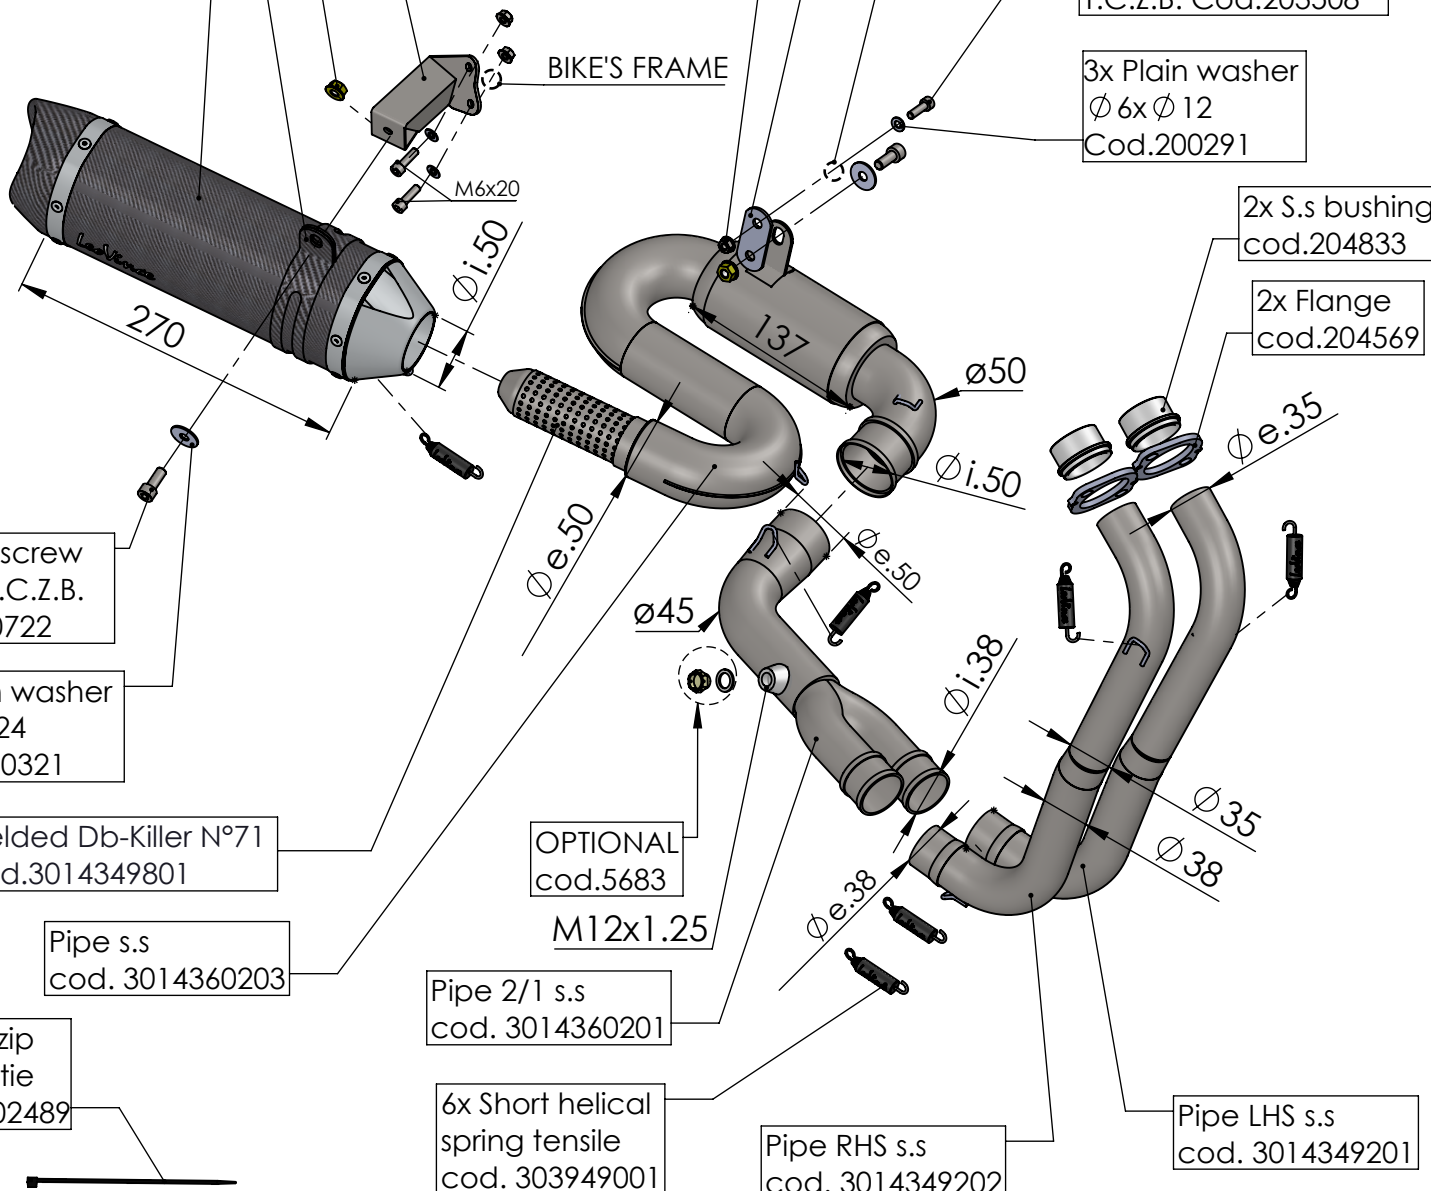

**S.s Flange 112A**  
cod.204569 Sp.5mm

**S.s bushing**  
cod.204833

**Db-Killer 59B**  
Cod.3014228803

2x Knurled collar nut  
M8 Cod.200298

Carbon clamp FM4S  
Cod.307572505

LV ONE EVO RHS  
Carbon fiber  
Cod.3014229482

Silencer bracket s.s.  
Prod. cod.3014349501  
Purch cod.206673

3x Knurled collar nut  
M6 Cod.200333

Manifold bracket s.s.  
cod.083275001

BIKE'S FRAME

3x Allen screw M6X20  
T.C.Z.B. Cod.203508

3x Plain washer  
Ø 6x Ø 12  
Cod.200291

2x S.s bushing  
cod.204833

2x Flange  
cod.204569

2x Allen screw  
M8X20 T.C.Z.B.  
Cod.200722

2x Plain washer  
Ø 8x Ø 24  
Cod.200321

Welded Db-Killer N°71  
Cod.3014349801

Pipe s.s  
cod. 3014360203

Nylon zip  
cable tie  
cod.402489

OPTIONAL  
cod.5683

Pipe 2/1 s.s  
cod. 3014360201

6x Short helical  
spring tensile  
cod. 303949001

Pipe RHS s.s  
cod. 3014349202

Pipe LHS s.s  
cod. 3014349201

**ART.14361E**

YAMAHA MT-07 / XSR 700 / XTRIBUTE / YZF-R7 (Also fits 35kW version)