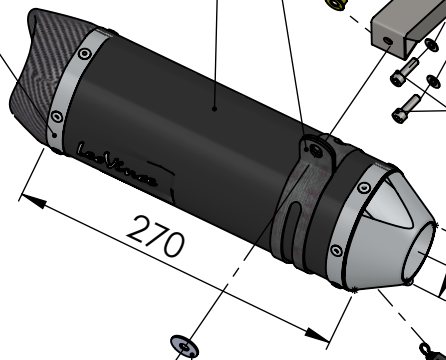

S.s Flange 112A
cod.204569 Sp.5mm

S.s bushing
cod.204833

Db-Killer 59B
Cod.3014228803

2x Knurled collar nut
M8 Cod.200298

Carbon clamp FM4S
Cod.307572505

LV ONE EVO RHS
Stainless steel black
Cod.3014228486

E13 92R-02 10423

Silencer bracket s.s.
Prod. cod.3014349501
Purch cod.206673

3x Knurled collar nut
M6 Cod.200333

Manifold bracket s.s.
cod.083275001

BIKE'S FRAME

3x Allen screw M6X20
T.C.Z.B. Cod.203508

3x Plain washer
Ø 6x Ø 12
Cod.200291

BIKE'S FRAME

BIKE'S FRAME

BIKE'S FRAME

2x S.s bushing
cod.204833

2x Flange
cod.204569

e13 00088F

2x Allen screw
M8X20 T.C.Z.B.
Cod.200722

2x Plain washer
Ø 8x Ø 24
Cod.200321