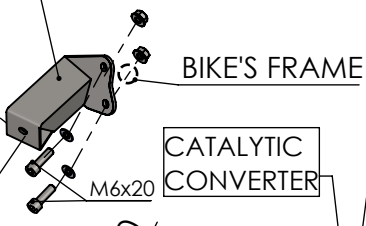

S.s Flange 112A
cod.204569 Sp.5mm

S.s bushing
cod.204833

Db-Killer 59B
Cod.3014228803

2x Knurled collar nut
M8 Cod.200298

Carbon clamp FM4S
Cod.307572505

LV ONE EVO RHS
Stainless steel black
Cod.3014228486

E13 92R-02 10423

Silencer bracket s.s.
Prod. cod.3014349501
Purch cod.206673

3x Knurled collar nut
M6 Cod.200333

Manifold bracket s.s.
cod.083275001

BIKE'S FRAME

3x Allen screw M6X20
T.C.Z.B. Cod.203508

3x Plain washer
Ø 6x Ø 12
Cod.200291

BIKE'S FRAME

BIKE'S FRAME

BIKE'S FRAME

2x S.s bushing
cod.204833

2x Flange
cod.204569

e13 00088F

2x Allen screw
M8X20 T.C.Z.B.
Cod.200722

2x Plain washer
Ø 8x Ø 24
Cod.200321