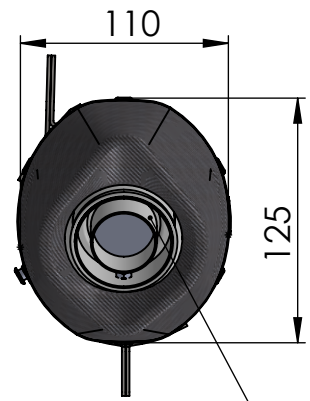

Bushing s.s
cod.206283

Flange s.s. 43E sp.5mm
cod.206308

Db-Killer N.63
Cod.3014225801

Aluminium spacer
Cod. 206306

LV ONE EVO silencer RHS
Stainless steel
Cod.3014351481

Pipe N°1347 s.s
cod. 3014351201

OPTIONAL
cod.5683

4 Gasket
ø33x26.1x4
Cod.201525

3x Aluminium spacer
Cod. 206272

Allen screw M10X40x1.25
T.C.E.I. Z.B. Cod.204109

Allen screw M10X75x1.25
T.C.E.I. Z.B. Cod.206722

Short helical spring tensile
cod. 303949001

Allen screw M10X30x1.25
T.C.E.I. Z.B. Cod.406393

TO COVER
ORIGINAL
FRAME HOLE

Lambda probe s.s.
cod.206677
M12x1.25

ART. 14351E

HONDA SH 125i / 150i

FULL SYSTEM - LV ONE EVO - STAINLESS STEEL