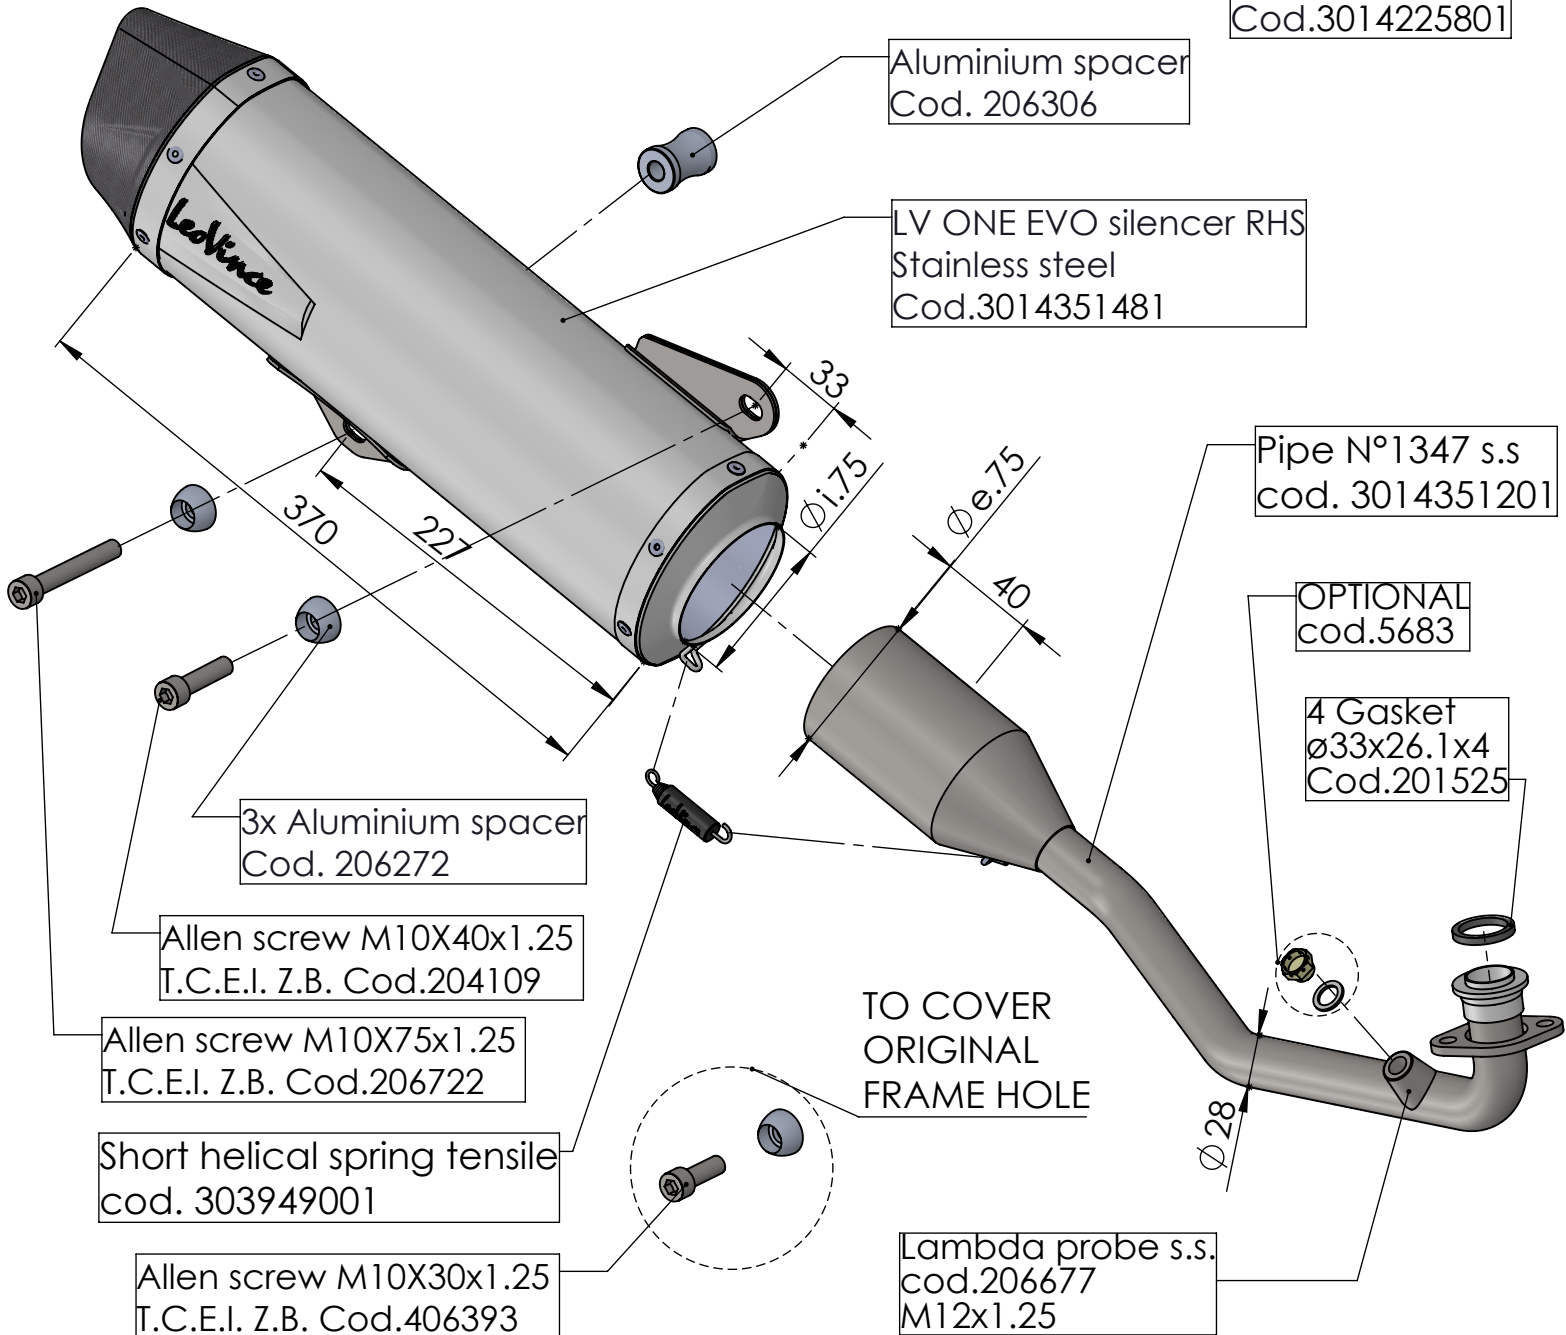

Bushing s.s
cod.206283

Flange s.s. 43E sp.5mm
cod.206308

Db-Killer N.63
Cod.3014225801

Aluminium spacer
Cod. 206306

LV ONE EVO silencer RHS
Stainless steel
Cod.3014351481

Pipe N°1347 s.s
cod. 3014351201

OPTIONAL
cod.5683

4 Gasket
ø33x26.1x4
Cod.201525

3x Aluminium spacer
Cod. 206272

Allen screw M10X40x1.25
T.C.E.I. Z.B. Cod.204109

Allen screw M10X75x1.25
T.C.E.I. Z.B. Cod.206722

Short helical spring tensile
cod. 303949001

Allen screw M10X30x1.25
T.C.E.I. Z.B. Cod.406393

TO COVER
ORIGINAL
FRAME HOLE

Lambda probe s.s.
cod.206677
M12x1.25

ART. 14351E

HONDA SH 125i / 150i

FULL SYSTEM - LV ONE EVO - STAINLESS STEEL