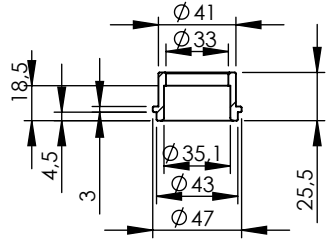

Db-Killer 59B
Cod.3014228803

S.s Flange 112A
cod.204569 Sp.5mm

S.s bushing
cod.204833

4x Allen screw M6X20
Cod.203508

4x Plain washer ϕ 6x ϕ 12
Cod.200291

BIKE'S FRAME

2x Plain washer ϕ 8x ϕ 17
Cod.200294

Bracket s.s.
cod. 206674

E13 92R-02 10423

3x Allen screw
M8X20 T.C.Z.B.
Cod.200722

2x Plain washer
 ϕ 8x ϕ 24
Cod.200321

Welded Db-Killer N°71
Cod.3014349801

Pipe s.s
cod. 3014349209

Rubber black clamp
cod.402489

BIKE'S FRAME

ϕ i.45

ϕ i.50

ϕ 8x24

ϕ e.50x35

OPTIONAL
cod.5683

M12x1.25

Pipe 2/1 s.s
cod. 3014349205

6x Short helical
spring tensile
cod. 303949001

Pipe RHS s.s
cod. 3014349202