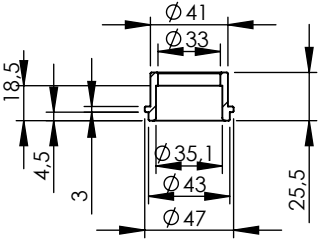

Db-Killer 59B
Cod.3014228803

S.s Flange 112A
cod.204569 Sp.5mm

S.s bushing
cod.204833

4x Allen screw M6X20
Cod.203508

4x Plain washer ϕ 6x ϕ 12
Cod.200291

BIKE'S FRAME

2x Plain washer ϕ 8x ϕ 17
Cod.200294

Bracket s.s.
cod. 206674

Welded Db-Killer N°71
Cod.3014349801

Pipe s.s
cod. 3014349207

Rubber black clamp
cod.402489

Pipe 2/1 s.s
cod. 3014349205

6x Short helical
spring tensile
cod. 303949001

Pipe LHS s.s
cod. 3014349201

Pipe RHS s.s
cod. 3014349202