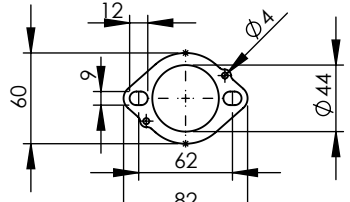

Db-Killer 59B
Cod.3014228803

S.s Flange 112A
cod.204569 Sp.5mm

S.s bushing
cod.204833

4x Allen screw M6X20
Cod.203508

4x Plain washer ϕ 6x ϕ 12
Cod.200291

BIKE'S FRAME

2x Plain washer ϕ 8x ϕ 17
Cod.200294

Bracket s.s.
cod. 206674