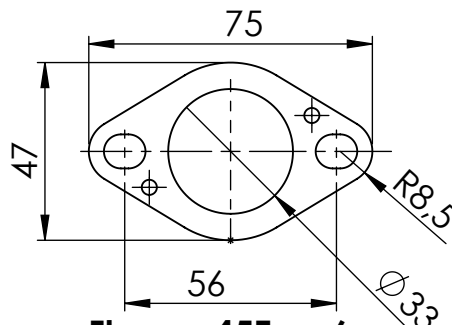

Flange 45E sp.6
cod.205267