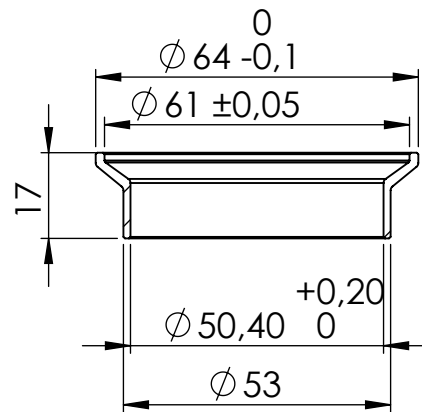

Db-killer N°32B  
Cod.307762801

Bushing S.s.  
cod.206079

E13 92R - 01 10399

LV ONE EVO S.s.  
Øi 50X370 RHS  
Cod.3014328481

Pipe N°1285 s.s.  
Cod.3014063201

Welded bushing  
cod.206079

Allen screw M8X20  
T.C.E.I.  
Cod.200722

Aluminium spacer  
Ø27X8.5  
Cod. 204321

Short helical  
spring tensile  
Cod.303949001

Carbon cover  
Cod.086974002

Allen screw M5X12  
T.B.E.I.  
Cod.201031

2 x Plain washer  $\phi 5 \times \phi 15$   
Cod.406580