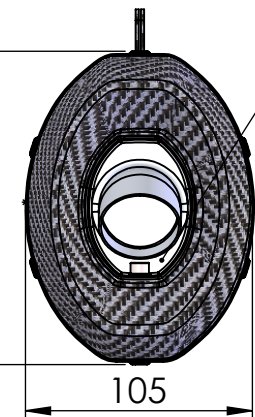

DO NOT USE
cod.205771

Db-killer N°52
Cod.308421801

E13 92R - 01 10395

Factory s carbon
Øi 54x270 RHS
Cod.308420481

Aluminium spacer
ø27 Cod. 205866

Aluminium bracket
Prod cod.088514001
purch Cod.205878

Knurled collar nut
M6 Cod.200333

Original frame

2 Allen screw
M8X40
T.B.E.I. Z.B.
Cod.205423

2 Short helical
spring tensile
Cod.303949001

Pipe N°1237
Cod.3014279201

Allen screw M5X20
T.B.E.I. Z.B.
Cod.206788

Mounting plate M5
Cod.204555

Strap in stainless
steel Ø45
Cod.300045530

Welded Db-killer N°60
cod.3014237801

Aluminium spacer
ø27X9X6,5
Cod. 205767

Carbon Bracket FR2
Cod.308448501

Allen screw M6X25
T.C.E.I. Z.B.
Cod.200586

ART. 14280S

TRIUMPH SPEED TRIPLE 1050 RS / S

SLIP-ON - FACTORY S - CARBON - APPROVED