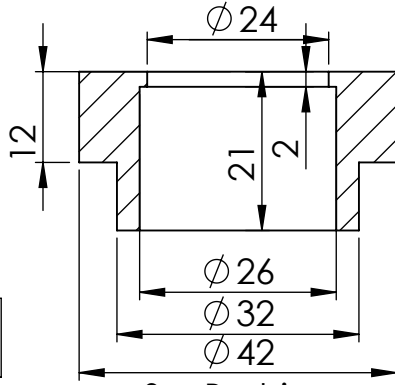

Db-killer N°62
Cod.3014259802R

S.s. Bushing
Cod.206459R

S.s. Flange
Cod.205267R

Carbon end cap set
Cod.3014008701R

S.s. end cap set
Cod.3014259711R

Muffler Kit
Cod.3014260481R

Muffler clamp
Cod.307572505R

Flange kit
Cod.205267R

ART. 14262E - SPARE PARTS

YAMAHA MT-125 / YZF-R125

(A) FITTING KIT Cod.3014261601R