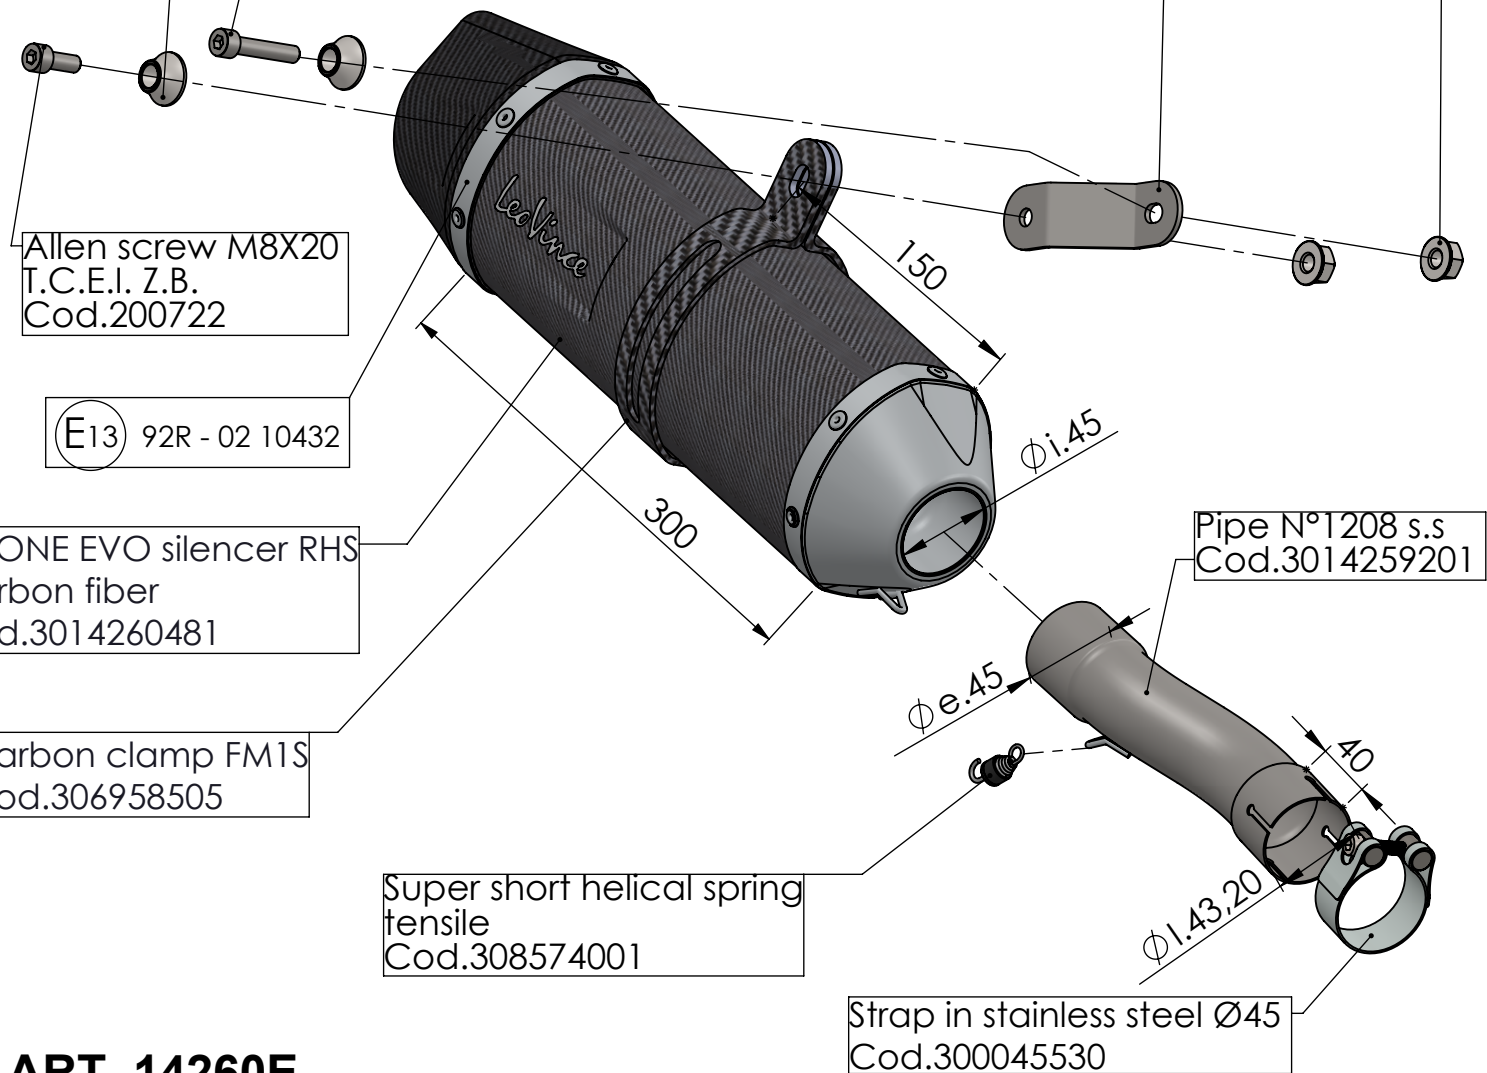

2 Aluminium spacer
ø27X8,5X11
Cod. 204321

Allen screw M8X40
T.C.E.I. Z.B.
Cod.200993

2x Knurled collar nut
M8 Cod.200298

S.s. bracket
Cod.0814259501

Allen screw M8X20
T.C.E.I. Z.B.
Cod.200722

E13 92R - 02 10432

LV ONE EVO silencer RHS
Carbon fiber
Cod.3014260481

Carbon clamp FM1S
Cod.306958505

Super short helical spring
tensile
Cod.308574001

Strap in stainless steel Ø45
Cod.300045530

Pipe N°1208 s.s
Cod.3014259201

ART. 14260E

KAWASAKI NINJA 400 / Z 400

SLIP-ON - LV ONE EVO - CARBON - APPROVED