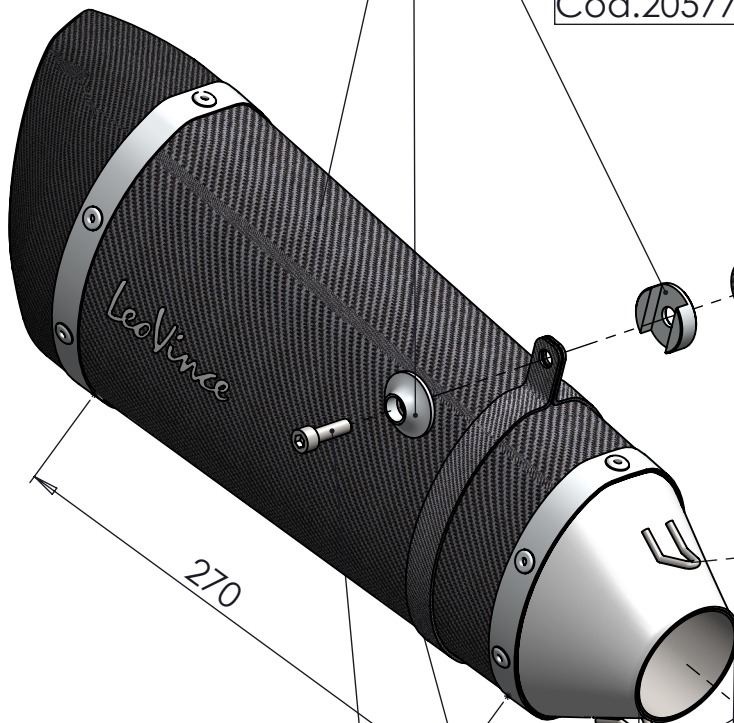

DB-Killer EVO N°52  
Cod.308421801

Grower Ø5 Cod.202286

Allen screw M5X6 T.C.E.I. INOX  
Cod. 201044

Silencer Factory R EVO  
Carbon  
Cod.308480481

Alluminium spacer  
Cod.204562

Carbon bracket silencer  
Cod.0814119020

Alluminium spacer  
Cod.205771

Knurled collar nut M8  
Cod.200990

Knurled collar nut M6  
Cod.201121

270

Allen screw M8X20  
T.C.Z.B.  
Cod.201032

Allen screw M6X14  
T.C.Z.B.  
Cod.201123

Allen screw M6X20  
T.C.Z.B.  
Cod.201184

Fascetta Carbon FR3  
Cod.308444501

Short helical spring  
tensile  
Cod.206003

Short tube in  
silicon rubber  
Cod.205961

Øi.54

Øe.54

Pipe N°1069  
Cod.3014119201

Strap in stainless steel Ø57  
Cod.300057532

Art. 14120S

YAMAHA R1 ('13/'15)

Slip-on SBK "FACTORY S" - CARBONIO -  
Passaggio Standard omologato "EVOLUTION II"