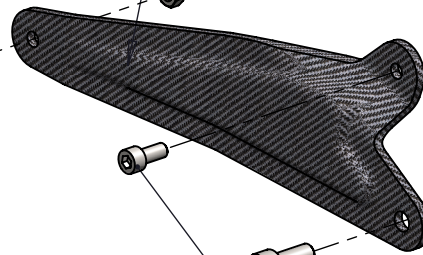

DB-Killer EVO N°52  
Cod.308421801

Grower Ø5 Cod.202286

Allen screw M5X6 T.C.E.I. INOX  
Cod. 201044

Silencer Factory R EVO  
Carbon  
Cod.308480481

Alluminium spacer  
Cod.204562

Carbon bracket silencer  
Cod.0814119020

Alluminium spacer  
Cod.205771

Knurled collar nut M8  
Cod.200990

Knurled collar nut M6  
Cod.201121

270

Allen screw M8X20  
T.C.Z.B.  
Cod.201032

Allen screw M6X14  
T.C.Z.B.  
Cod.201123

Allen screw M6X20  
T.C.Z.B.  
Cod.201184

Fascetta Carbon FR3  
Cod.308444501

Short helical spring  
tensile  
Cod.206003

Short tube in  
silicon rubber  
Cod.205961

Øi.54

Øe.54

Pipe N°1069  
Cod.3014119201

Strap in stainless steel Ø57  
Cod.300057532