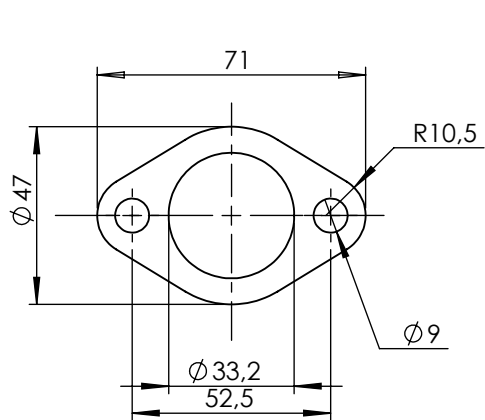

DB-Killer N°63  
Cod.3014225801R

Bushing  
Cod. 204640

Flange 43E SP. 5mm  
Cod. 206308

Carbon  
end cap set  
Cod.3014008701R

S.s end cap set  
Cod.3014259711R

E13 92R - 01 10443

Muffler kit  
Cod.3014061481R

Short helical spring  
tensile  
Cod.303949001R

## ART.14061K SPARE PARTS

HONDA SH 125i

(A) FITTING KIT Cod. 3014326601R