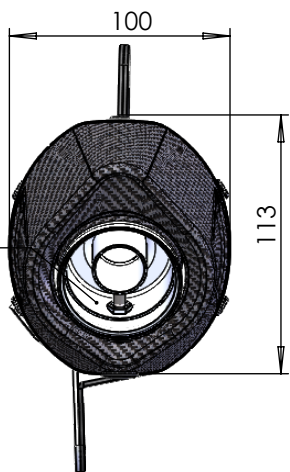

DB-Killer N°63  
Cod.3014225801R

Bushing  
Cod. 204640

Flange 43E SP. 5mm  
Cod. 206308

Carbon  
end cap set  
Cod.3014008701R

S.s end cap set  
Cod.3014259711R

E13 92R - 01 10443

Muffler kit  
Cod.3014061481R

Short helical spring  
tensile  
Cod.303949001R

## ART.14061K SPARE PARTS

HONDA SH 125i

(A) FITTING KIT Cod. 3014326601R