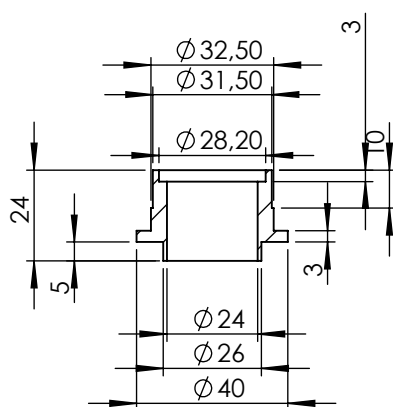

DB-Killer N°63  
Cod.3014225801R

Bushing  
Cod. 204640

Flange 43E SP. 5mm  
Cod. 206308

Carbon  
end cap set  
Cod.3014008701R

S.s end cap set  
Cod.3014259711R

E13 92R - 01 10443

Muffler kit  
Cod.3014061481R

Short helical spring  
tensile  
Cod.303949001R

## ART.14061K SPARE PARTS

HONDA SH 125i

(A) FITTING KIT Cod. 3014326601R